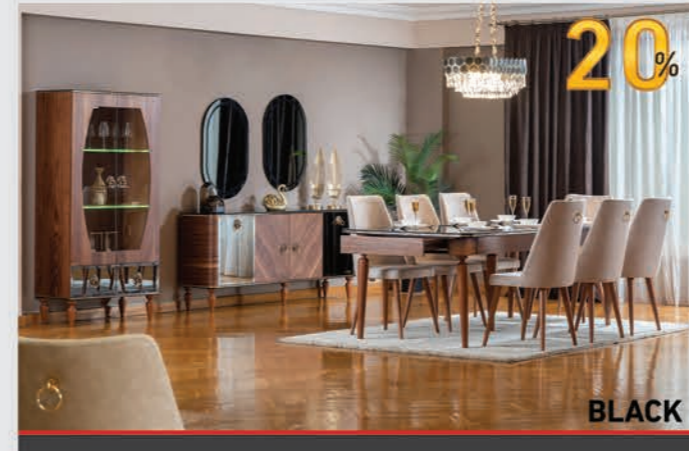

BLACK

- سفرة 230 سم 25,820 جنيه
- نيش 90 سم 20,430 جنيه
- بوفيه 200 سم 17,970 جنيه
- 2 مرآة 5,290 جنيه
- 8 كراسي 24,480 جنيه

~~135,870 LE~~
93,990 LE قسط شهري 4412 LE