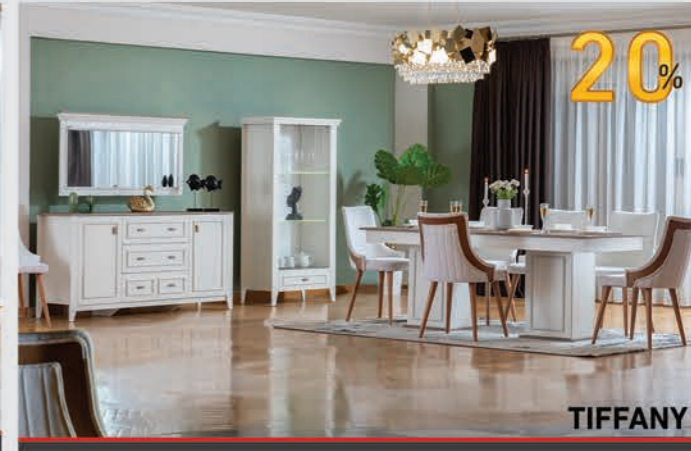

~~135,870 LE~~  
**93,990 LE** قسط شهري 4412 LE

TIFFANY

- سفرة 180 سم 14,215 جنيه
- نيش 80 سم 8,240 جنيه
- بوفيه + مرآة 13,175 جنيه
- 6 كراسي 21,360 جنيه
- متاح تراييزة 210 سم 17,095 جنيه

~~71,240 LE~~  
**56,990 LE** قسط شهري 2675 LE