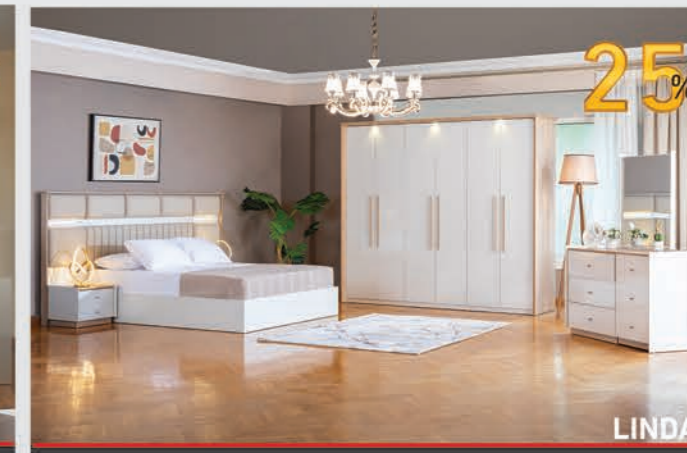

SOFA

25%

LINDA

- دولاب 240 سم 29,320 جنيه
- تسريحة بالمرآة 10,990 جنيه
- سرير 160 سم 18,930 جنيه
- 2 كمود 6,750 جنيه

~~87,990 LE~~
65,990 LE قسط شهري 3098 LE