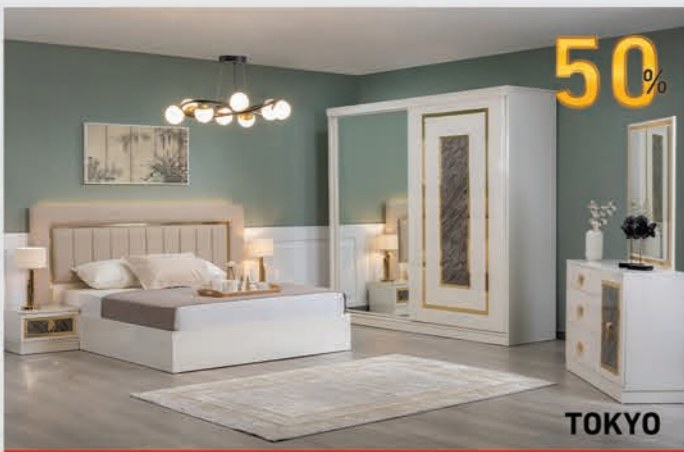

TOKYO

دولاب 200 سم 18,930 جنيه ■ سرير 160 سم 14,300 جنيه
تسريحة بالمرآة 7,700 جنيه ■ 2 كمود 6,060 جنيه

~~93,980 LE~~
46,990 LE قسط شهري 2206 LE