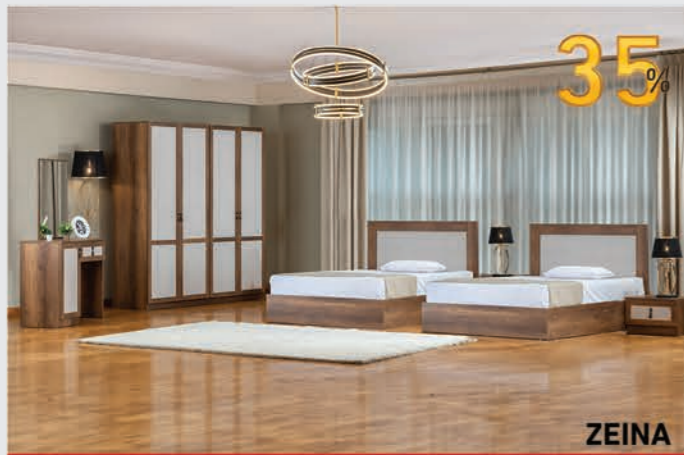

~~43,980 LE~~  
**21,990 LE** قسط شهري 1032 LE

ZEINA

■ دولاب 200 سم ■ 1 سرير 120 سم ■ 2 كمود ■ تسريحة + مرآة  
■ متاح ( الغرفة بـ 2 سرير 35,990 جنيه)

~~44,600 LE~~  
**28,990 LE** قسط شهري 1361 LE

FLAT

■ دولاب 120 سم 14,800 جنيه ■ سرير 100 سم 10,850 جنيه ■ كمود 3,340 جنيه  
■ متاح (سرير 120 سم 12,850 جنيه)