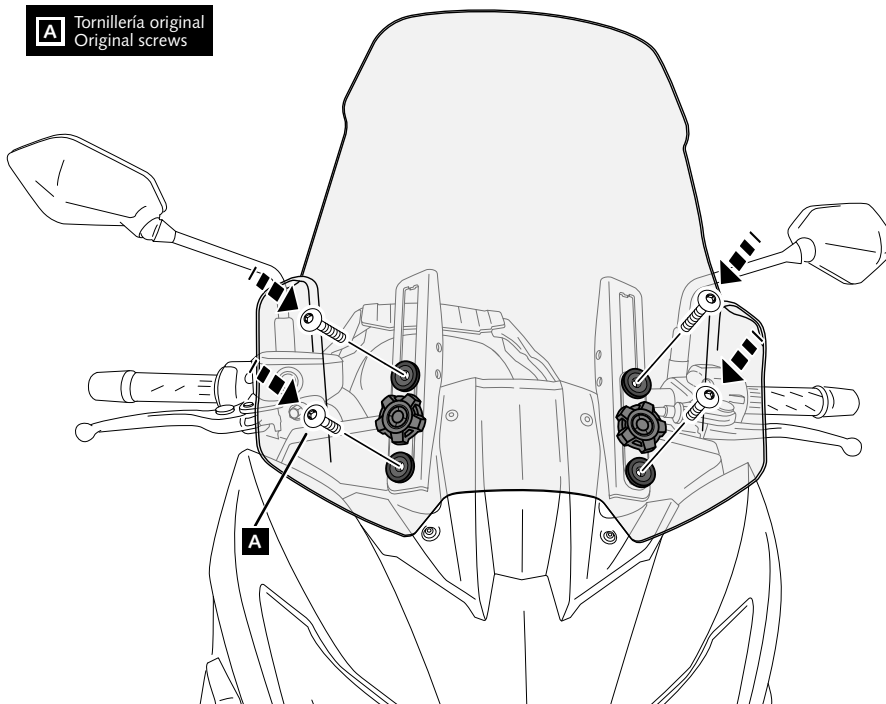

5

ASSEMBLY
MONTAJE

B Tornillería original
Original screws

B Montaje no necesario en modelos Versys 650 '15-'16 / 650 '19-'20.
Mounting not required on models Versys 650 '15-'16 / 650 '19-'20.

6

ASSEMBLY
MONTAJE