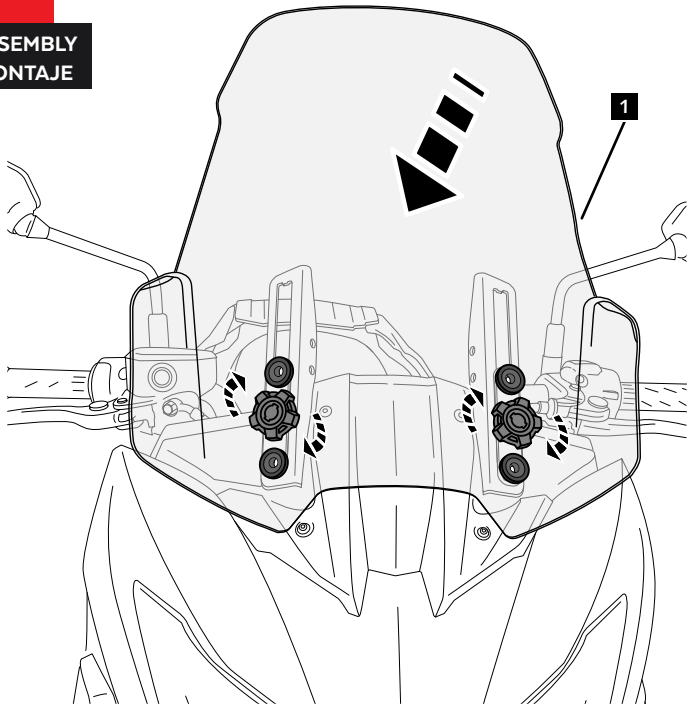

A Tornillería original
Original screws

**VERSYS 650 '15-'16
VERSYS 1000 '12-'16**

KAWASAKI VERSYS 1000 / VERSYS 650 '15-

INSTRUCCIONES DE MONTAJE - MOUNTING INSTRUCTIONS - MONTAGEANLEITUNG

4

ASSEMBLY
MONTAJE