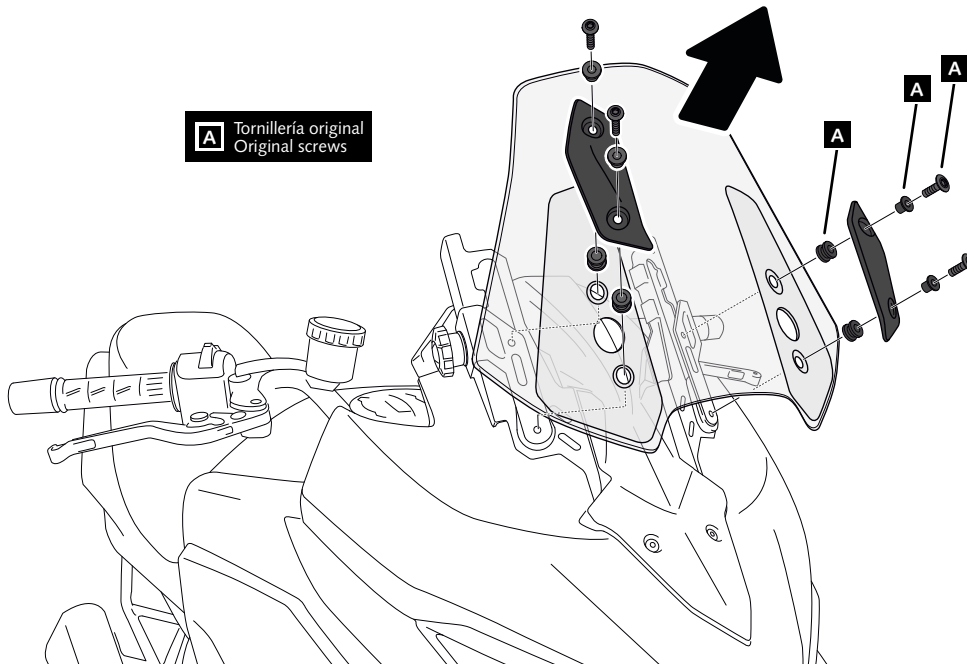

KAWASAKI VERSYS 1000 / VERSYS 650 '15-

MOUNTING INSTRUCCIONES ONLY FOR: VERSYS 1000 '19

1

DISASSEMBLY
DESMONTAJE