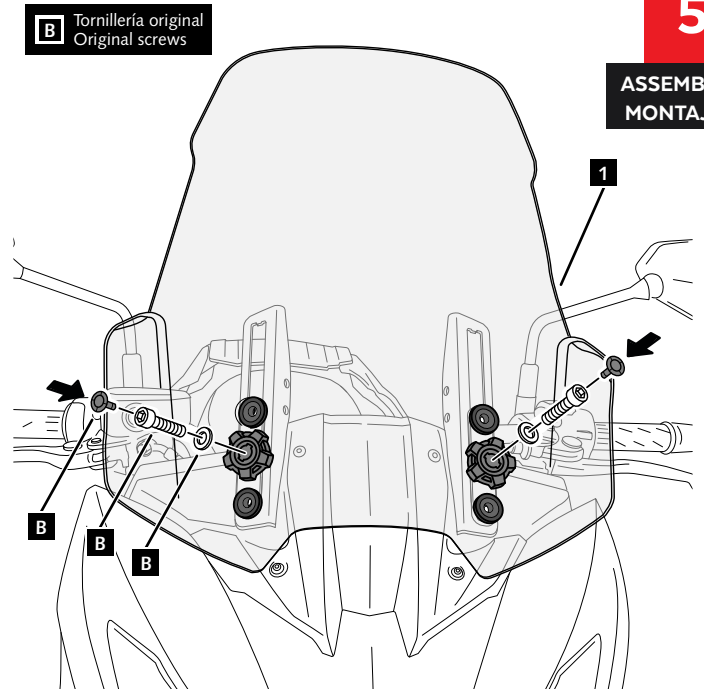

5

ASSEMBLY
MONTAJE

B Tornillería original
Original screws

B Montaje no necesario en modelos Versys 650 '15-'16 / 650 '19-'20.
Mounting not required on models Versys 650 '15-'16 / 650 '19-'20.

6

ASSEMBLY
MONTAJE