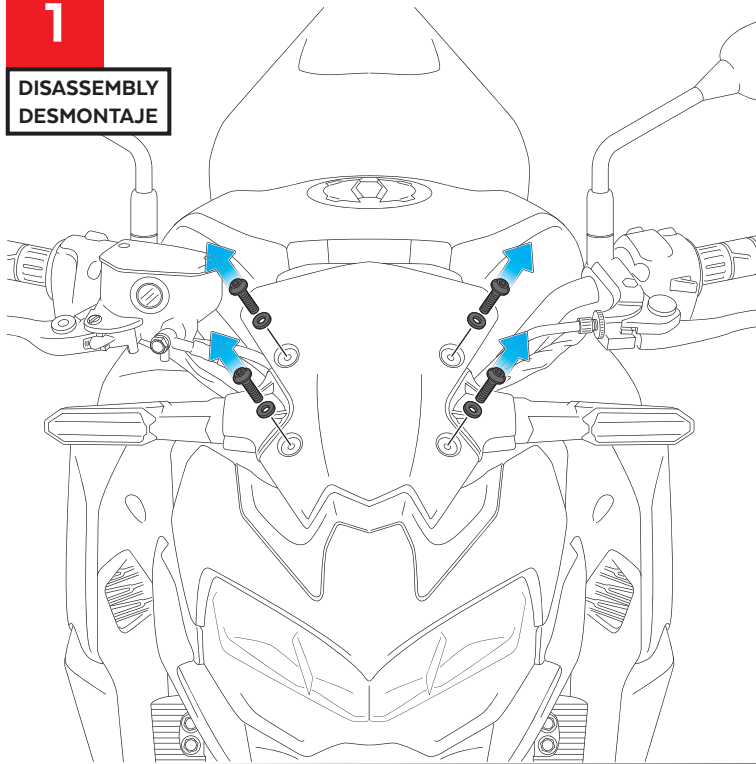

KAWASAKI Z900 '20

INSTRUCCIONES DE MONTAJE - MOUNTING INSTRUCTIONS - MONTAGEANLEITUNG

1

DISASSEMBLY
DESMONTAJE