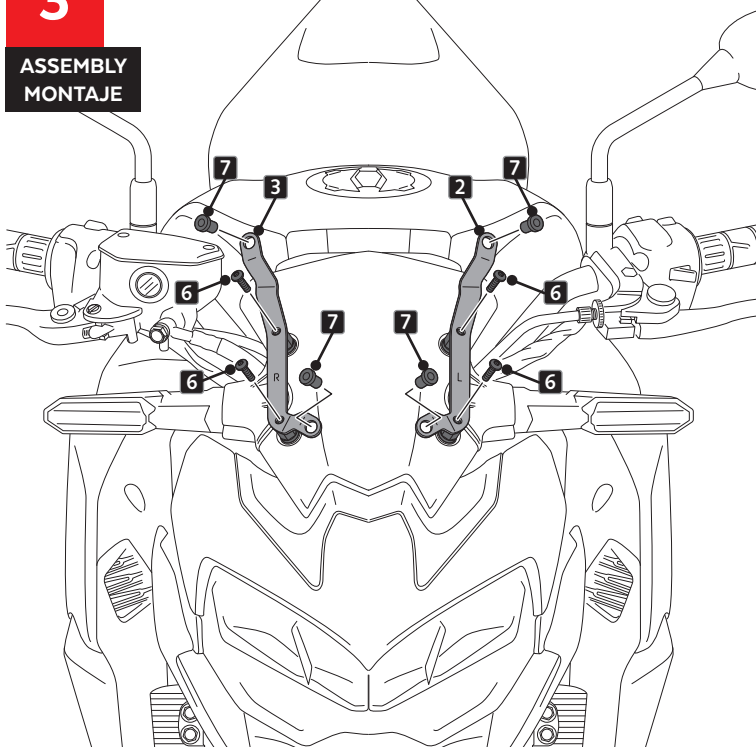

N° 3  
N° 4

ID	PIEZA/PART	DESCRIPCIÓN	DESCRIPTION	QTY	REF
1		Cúpula SPORT	SPORT screen	1	3840W /H/F/N/R/V/CM3
2		Soporte izquierdo (L)	Left support (L)	1	SOPOR2P2-L-3840
3		Soporte derecho (R)	Right support (R)	1	SOPOR2P2-R-3840
4		Tornillo especial M5x17 Long Hexagonal 14	M5x17 special screw Hexagonal length 14	4	TORNI-EC----498
5		Arandela de goma Ø4,5 x Ø11 x 2mm	Ø4,5 x Ø11 x 2mm Rubber washer	4	ARAND-EPDM--722
6		Tornillo Allen M5x11 Ø11 ISO 7380	M5x11 Ø11 ISO 7380 Allen screw	4	TORNI-AI----520
7		Silentblock M5	M5 silentblock	4	SILENBTM5-046/1
8		Arandela nylon M5x1	M5x1 nylon washer	4	ARNV0000000245
9		Tornillo Allen M5x16 Ø11 ISO 7380 (INOX)	M5x16 Ø11 ISO 7380 Allen screw	4	TORNI-I7380-493
10		Tapón tornillo M5 ISO 7380	M5 ISO 7380 screw cap	4	TAPON-----85

# KAWASAKI Z900 '20

INSTRUCCIONES DE MONTAJE - MOUNTING INSTRUCTIONS - MONTAGEANLEITUNG

**1**

DISASSEMBLY  
DESMONTAJE

**2**

ASSEMBLY  
MONTAJE

**3**

ASSEMBLY  
MONTAJE

**4**

ASSEMBLY  
MONTAJE