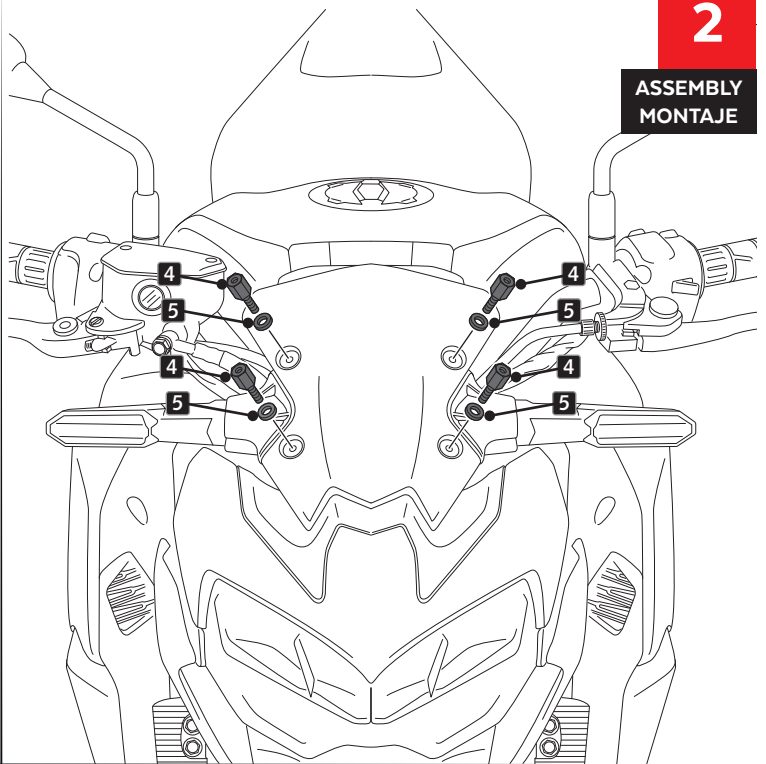

N° 3  
N° 4

ID	PIEZA/PART	DESCRIPCIÓN	DESCRIPTION	QTY	REF
1		Cúpula SPORT	SPORT screen	1	3840W /H/F/N/R/V/CM3
2		Soporte izquierdo (L)	Left support (L)	1	SOPOR2P2-L-3840
3		Soporte derecho (R)	Right support (R)	1	SOPOR2P2-R-3840
4		Tornillo especial M5x17 Long Hexagonal 14	M5x17 special screw Hexagonal length 14	4	TORNI-EC----498
5		Arandela de goma Ø4,5 x Ø11 x 2mm	Ø4,5 x Ø11 x 2mm Rubber washer	4	ARAND-EPDM--722
6		Tornillo Allen M5x11 Ø11 ISO 7380	M5x11 Ø11 ISO 7380 Allen screw	4	TORNI-AI----520
7		Silentblock M5	M5 silentblock	4	SILENBTM5-046/1
8		Arandela nylon M5x1	M5x1 nylon washer	4	ARNV0000000245
9		Tornillo Allen M5x16 Ø11 ISO 7380 (INOX)	M5x16 Ø11 ISO 7380 Allen screw	4	TORNI-I7380-493
10		Tapón tornillo M5 ISO 7380	M5 ISO 7380 screw cap	4	TAPON-----85

# KAWASAKI Z900 '20

INSTRUCCIONES DE MONTAJE - MOUNTING INSTRUCTIONS - MONTAGEANLEITUNG

**1**

DISASSEMBLY  
DESMONTAJE

**2**

ASSEMBLY  
MONTAJE

**3**

ASSEMBLY  
MONTAJE

**4**

ASSEMBLY  
MONTAJE