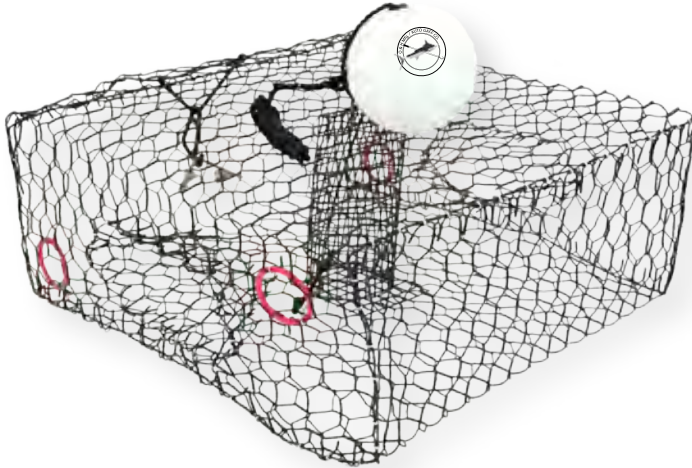

## CRAB TRAP

<u>MODEL #</u>	<u>FLOAT SIZE</u>	<u>SIZE</u>	<u>ROPE LENGTH</u>
HHCT	6"	24"X24"X11"	15'