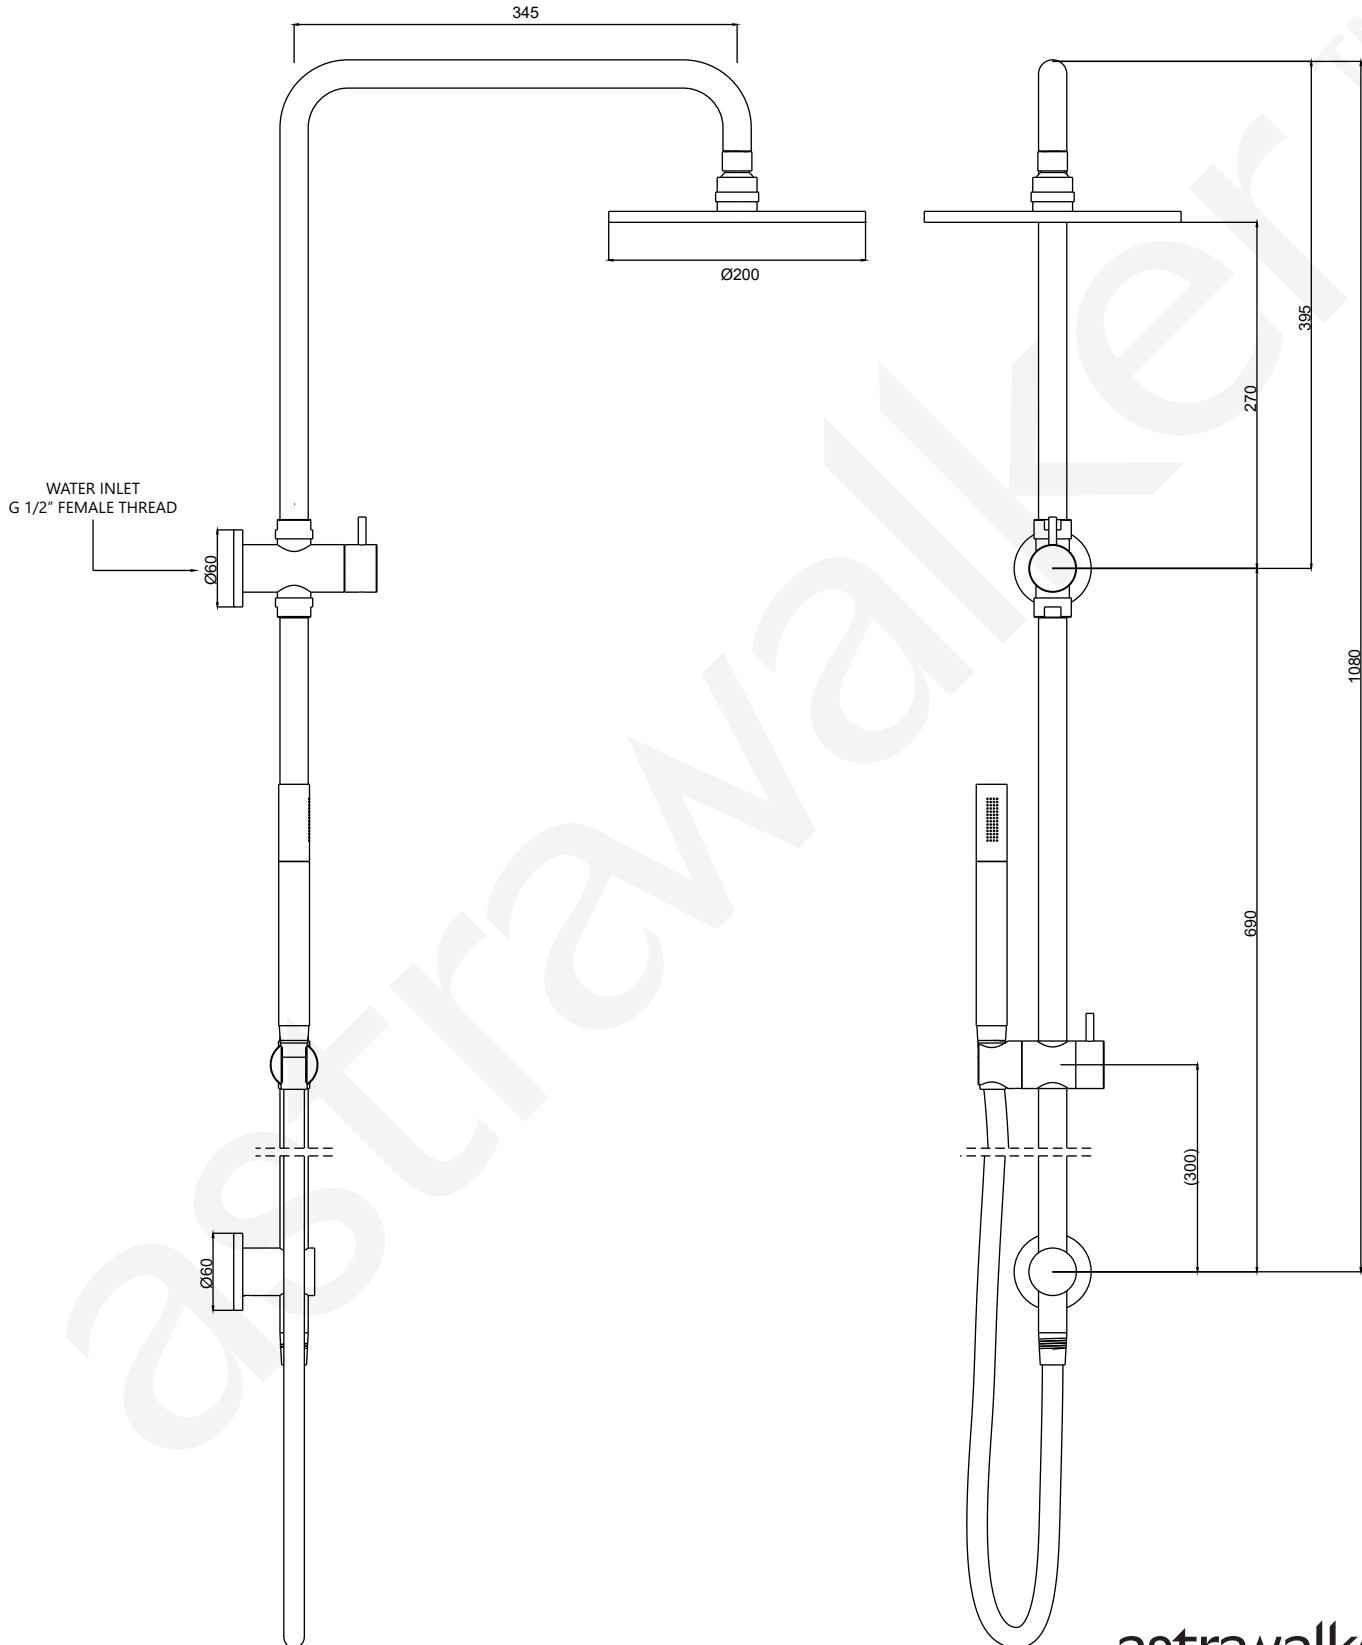

ICON

A69.24.V5

aw™

astrawalker