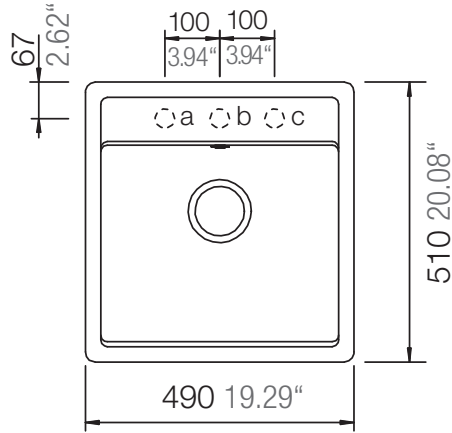

SCHOCK

CRISTALITE®

NEMO N-100S

Installation: Von oben / topmount
Ausschnitt / cut-out

Installation: Unterbau / undermount
Ausschnitt / cut-out

mit Schneidbrett
with chipping board

ohne Schneidbrett
without chipping board