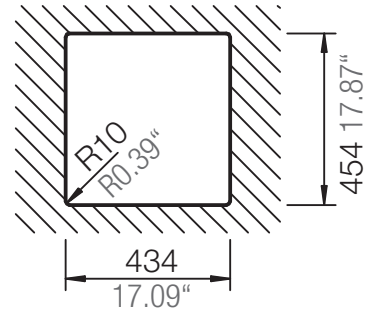

SCHOCK

CRISTALITE®

NEMO N-100S

Installation: Von oben / topmount
Ausschnitt / cut-out

Installation: Unterbau / undermount
Ausschnitt / cut-out

mit Schneidbrett
with chipping board

ohne Schneidbrett
without chipping board