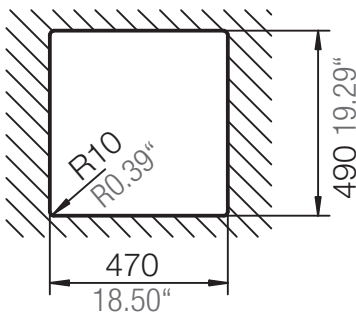

SCHOCK

CRISTALITE®

NEMO N-100S

Installation: Von oben / topmount
Ausschnitt / cut-out

Installation: Unterbau / undermount
Ausschnitt / cut-out

mit Schneidbrett
with chipping board

ohne Schneidbrett
without chipping board