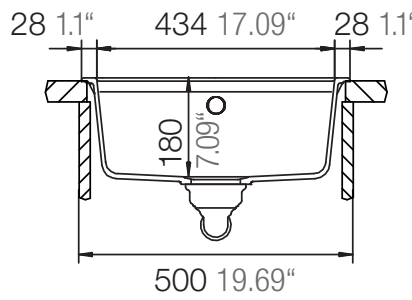

SCHOCK

CRISTALITE®

NEMO N-100S

Installation: Von oben / topmount
Ausschnitt / cut-out

Installation: Unterbau / undermount
Ausschnitt / cut-out

mit Schneidbrett
with chipping board

ohne Schneidbrett
without chipping board