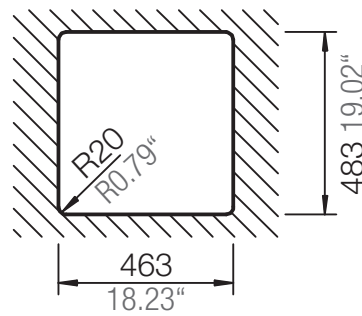

SCHOCK

CRISTALITE®

NEMO N-100S

Installation: Von oben / topmount
Ausschnitt / cut-out

Installation: Unterbau / undermount
Ausschnitt / cut-out

mit Schneidbrett
with chipping board

ohne Schneidbrett
without chipping board