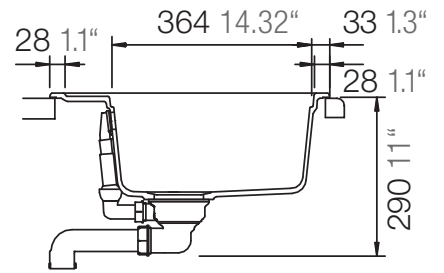

SCHOCK

CRISTALITE®

NEMO N-100S

Installation: Von oben / topmount
Ausschnitt / cut-out

Installation: Unterbau / undermount
Ausschnitt / cut-out

mit Schneidbrett
with chipping board

ohne Schneidbrett
without chipping board