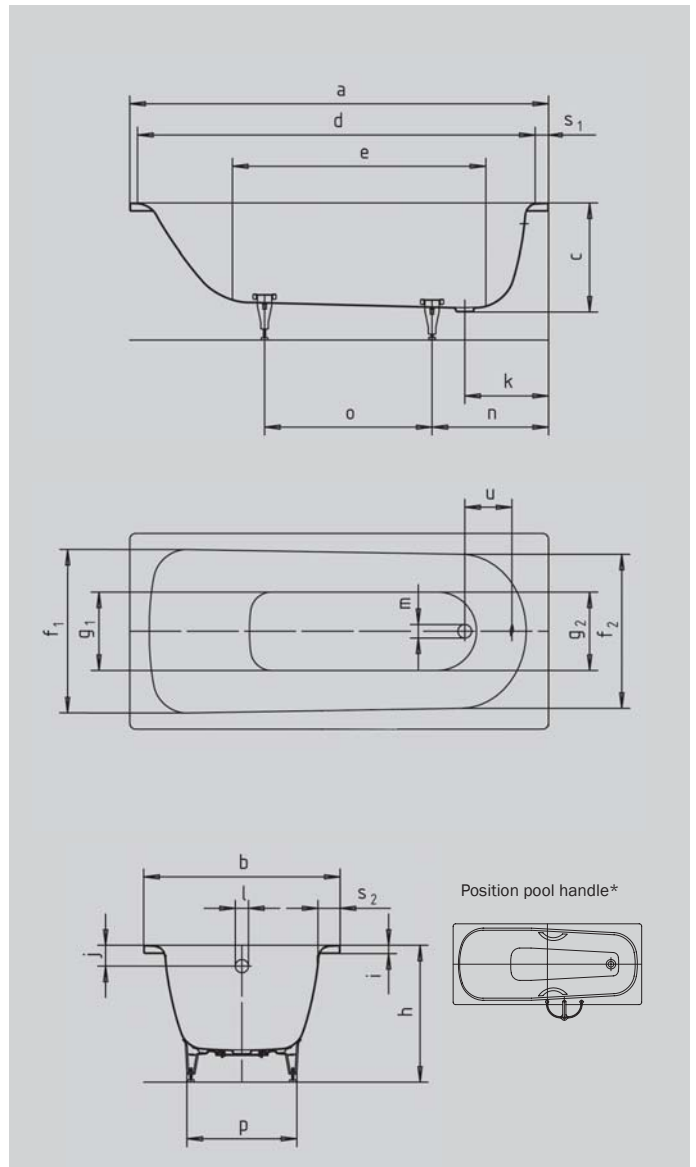

SANIFORM PLUS NO OVERFLOW

- one-seater bath with waste at foot end
- classic four-cornered model
- made of Kaldewei steel enamel 3.5 mm
- **30 YEAR WARRANTY**

Model No.		360-1	361-1	362-1	363-1	372-1	373-1	375-1
External length	a	1400	1500	1600	1700	1600	1700	1800 mm
External width	b	700	700	700	700	750	750	800 mm
Depth	c	410	410	410	410	410	410	430 mm
Internal length (top)	d	1230	1330	1430	1530	1430	1530	1630 mm
Internal length (bottom)	e	850	950	1050	1150	1050	1150	1250 mm
Internal width (top)	f ₁ ; f ₂	550; 530	550; 530	550; 530	550; 530	600; 580	600; 580	675; 640 mm
Internal width (bottom)	g ₁ ; g ₂	390; 350	390; 350	390; 350	390; 350	440; 400	440; 400	520; 450 mm
Height with feet	h	545-560	545-560	545-560	545-560	545-560	545-560	555-560 mm
Height of rim	i	32	32	32	32	32	32	32 mm
Distance top edge to centre of overflow hole	j	63	63	63	63	63	63	75 mm
Distance bath edge to centre of drain hole	k	310	320	310	310	310	310	310 mm
Diameter of overflow hole	l	52	52	52	52	52	52	52 mm
Diameter of drain hole	m	52	52	52	52	52	52	52 mm
Distance foot end of bath edge to centre of foot	n	455	445	450	450	445	445	470 mm
Distance between the feet	o	445	555	600	740	640	750	830 mm
Max. width of feet	p	380	380	380	380	430	430	480 mm
Distance bath edge (foot end) to where handle starts	q	484,5	534,5	584,5	634,5	584,5	634,5	684,5 mm
Distance bath edge (foot end) to where handle ends	r	758,5	808,5	858,5	908,5	858,5	908,5	958,5 mm
Width of rim (foot end; lengthwise)	s ₁ ; s ₂	70; 75	70; 75	70; 75	70; 75	70; 75	70; 75	70; 75 mm
Distance between centre holes	u	212	222	212	212	218	218	216 mm
Water volume** in litres		67	82	93	111	107	123	150
Weight of the enamelled bath in kg		40	40	47	48	47	50	55
Anti-slip		☒ 288	☒ 288	☒ 288	☒ 288	☒ 288	☒ 288	☒ 288 mm
Full anti-slip		600 x 220	600 x 220	600 x 220	850 x 240	600 x 220	900 x 300	900 x 300 mm