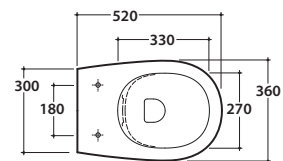

GRACE VASO SOSPESO SENZABRIDA®

GRS03BI

CE EN 997:2019

GLOBO