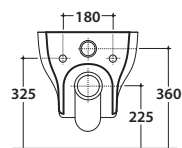

GRACE VASO SOSPESO SENZABRIDA®

GRS03BI

CE EN 997:2019

GLOBO