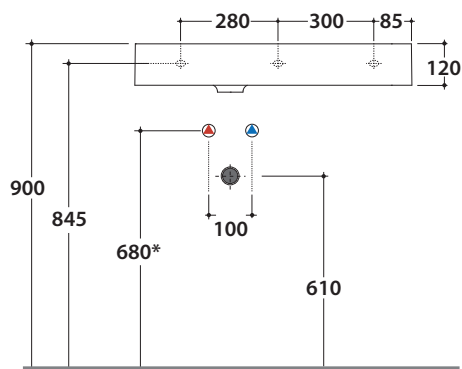

* Per rubinetto su piano / *For taps mounted on counter top*

Cod. **FI024BI**

Piletta a scarico libero con tappo in ceramica per lavabi senza troppo pieno. Peso 0,5 Kg

Valve drain with ceramic top for basins without overflow. Weight 0,5 Kg

Cod. **FI024CR**

Piletta cromata a scarico libero per lavabi senza troppo pieno. Peso 0,5 Kg

Chromed valve drain for basins without overflow. Weight 0,5 Kg