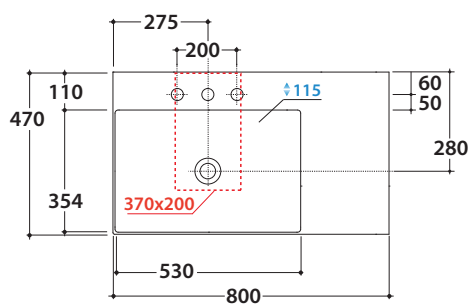

T-EDGE LAVABO B6R80SBI

CE EN 14688:2015

GLOBO

Lavabo abbinabile con Arredo Wood
It can be combined with Arredo Wood furniture

GLOBOTHIN®

Le Pietre

Bagno di Colore

Cod. **B6R80SBI**

Lavabo 80,47 h12 cm. Installazione sospesa o da appoggio.

Completo di fissaggi. Peso 24 Kg

Basin 80.47 h12 cm. Wall-hung or sit-on installation.

Fixing kit included. Weight 24 Kg