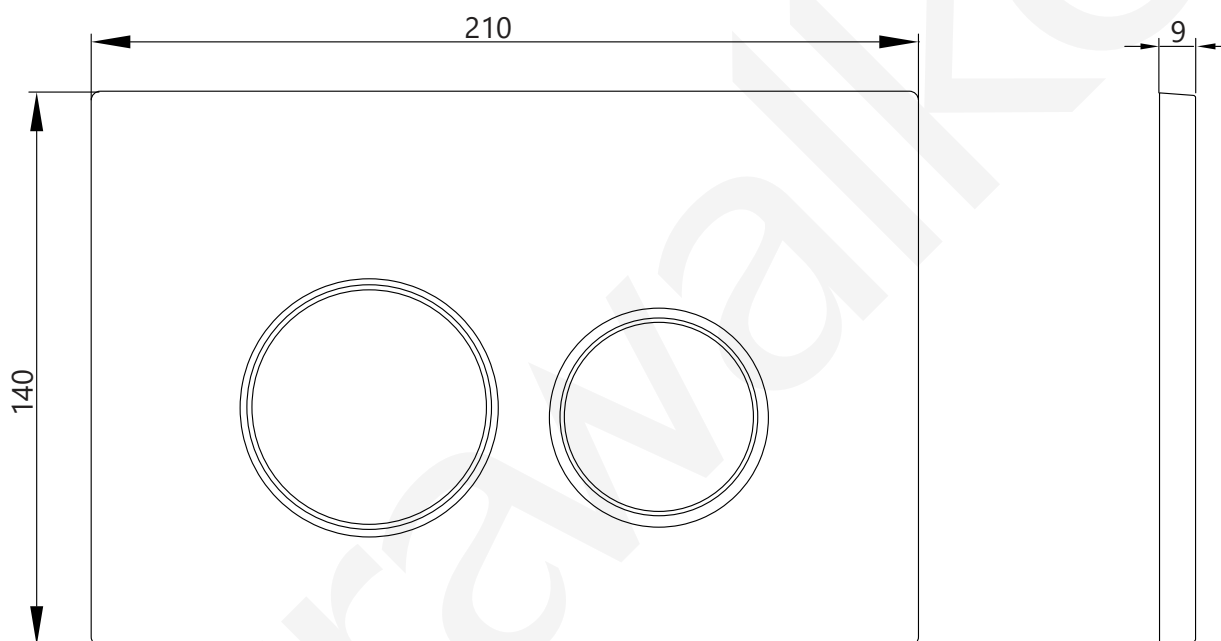

FLUSH PLATES

A99.93

aw™

astrawalker™