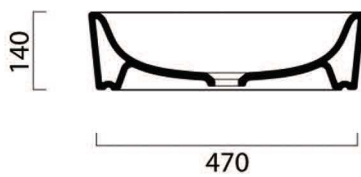

SAND

A97.97.50 Washbasin 50x38cm

aw™

astrawalker™