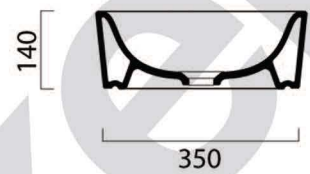

SAND

A97.97.50 Washbasin 50x38cm

aw™

astrawalker™