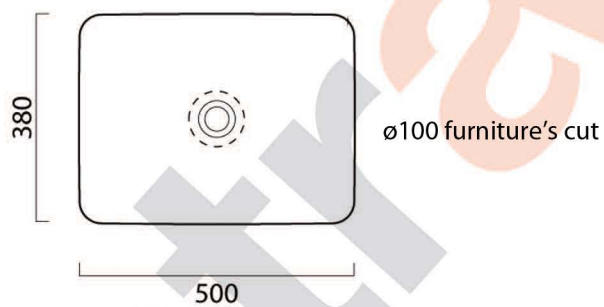

SAND

A97.97.50 Washbasin 50x38cm

aw™

astrawalker™