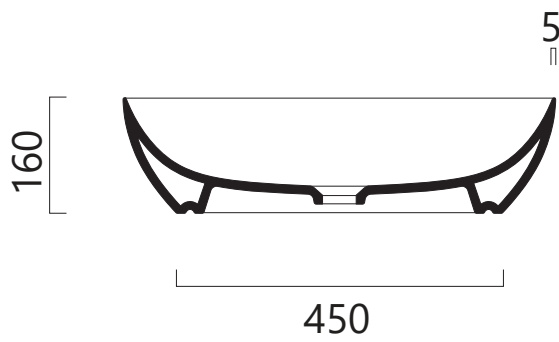

# PURA

A94.98.62

aw™

astrawalker™