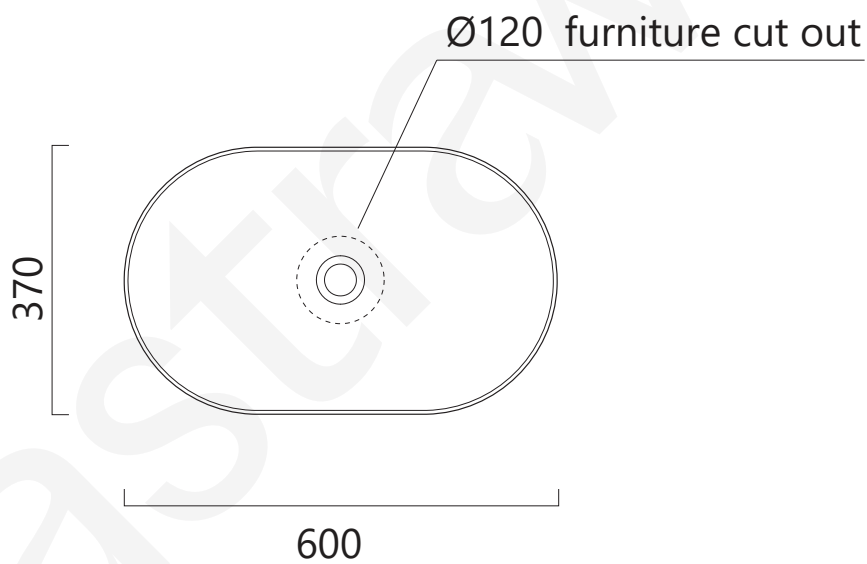

# PURA

A94.98.62

aw™

astrawalker™