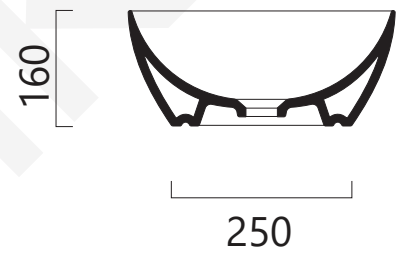

# PURA

A94.98.62

aw™

astrawalker™