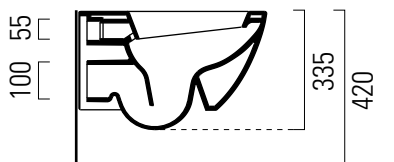

Pura

50×36

Wc
50×36 cm
18,5 kg

WC SOSPESO.
WALL-HUNG WC.

CE

Colori - Colours	Codici - Codes	Fori - Tapholes
<input type="radio"/> Bianco lucido - White glossy	8818 11	-

Testato con i seguenti dispositivi di scarico | Tested with the following flushing mechanisms