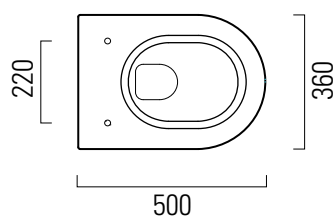

Pura

50×36

Wc
50×36 cm
18,5 kg

WC SOSPESO.
WALL-HUNG WC.

CE

Colori - Colours	Codici - Codes	Fori - Tapholes
<input type="radio"/> Bianco lucido - White glossy	8818 11	-

Testato con i seguenti dispositivi di scarico | Tested with the following flushing mechanisms