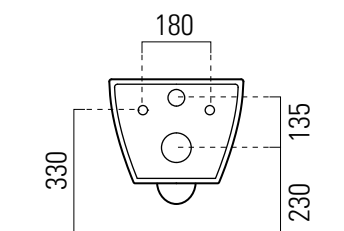

Pura

50×36

Wc
50×36 cm
18,5 kg

WC SOSPESO.
WALL-HUNG WC.

CE

Colori - Colours	Codici - Codes	Fori - Tapholes
<input type="radio"/> Bianco lucido - White glossy	8818 11	-

Testato con i seguenti dispositivi di scarico | Tested with the following flushing mechanisms