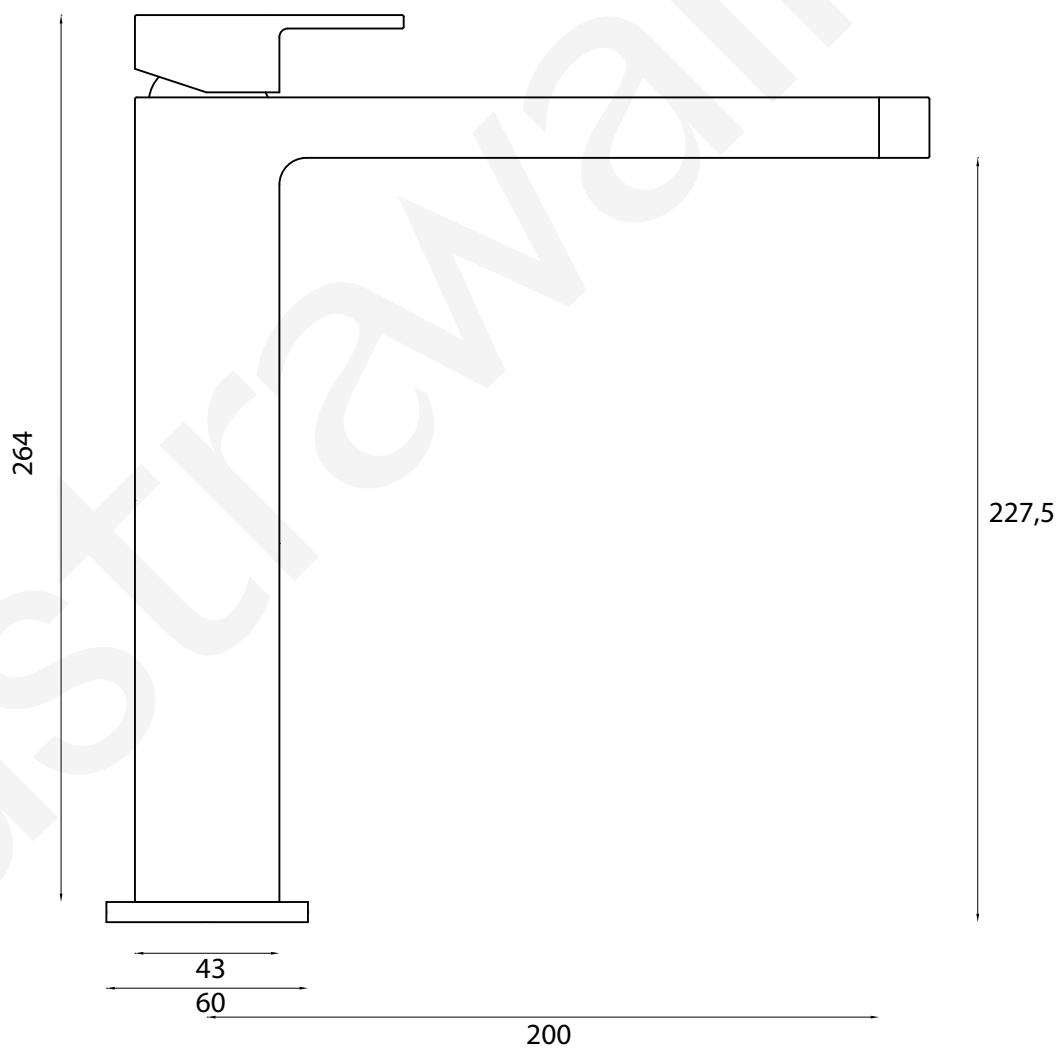

# METROPOLIS

76.08.V3

aw™

astrawalker™