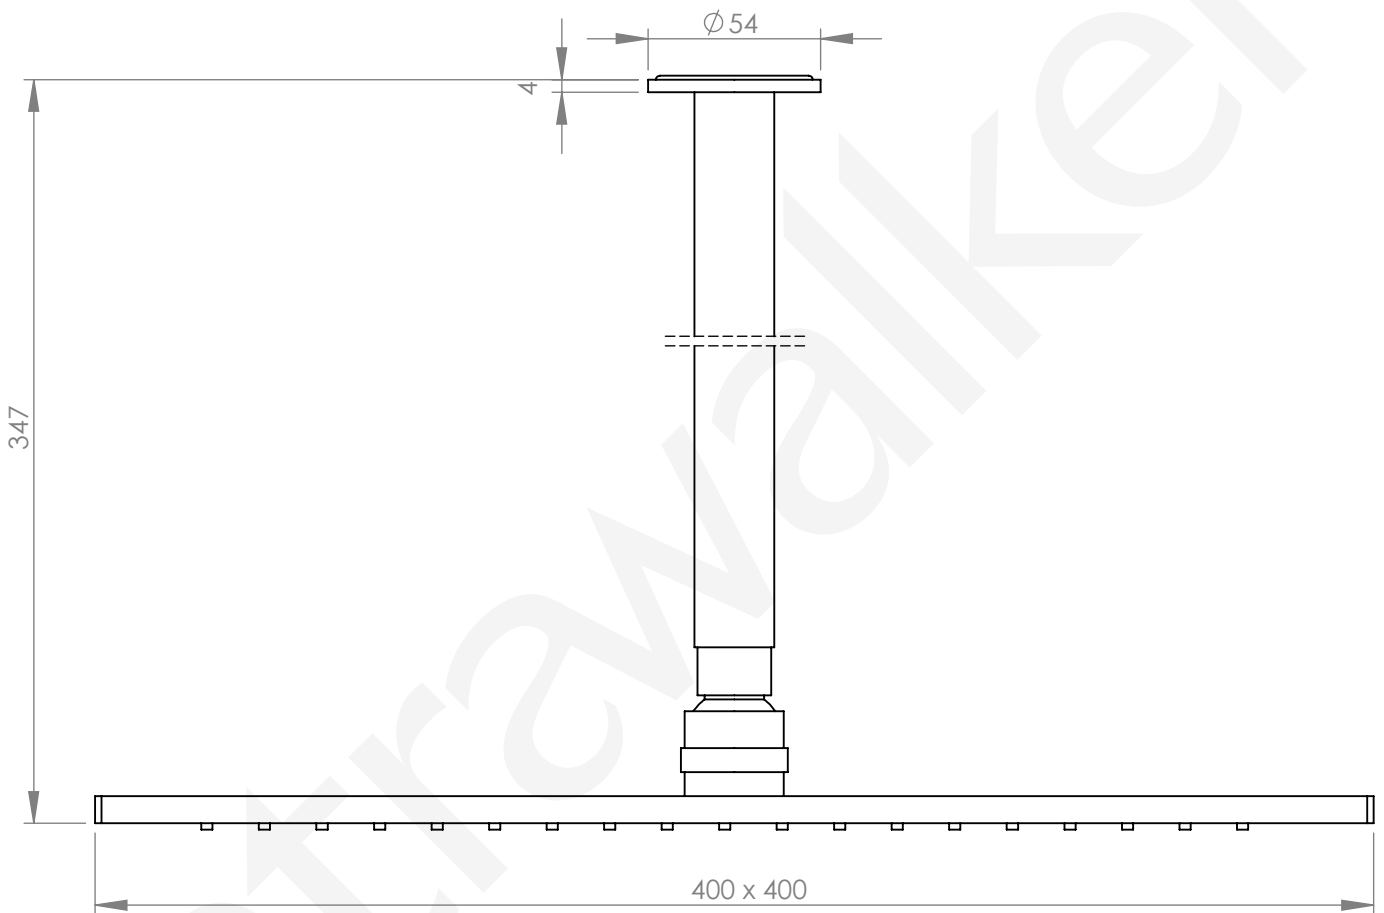

ELK

A74.11.AC.400

aw™

astrawalker™