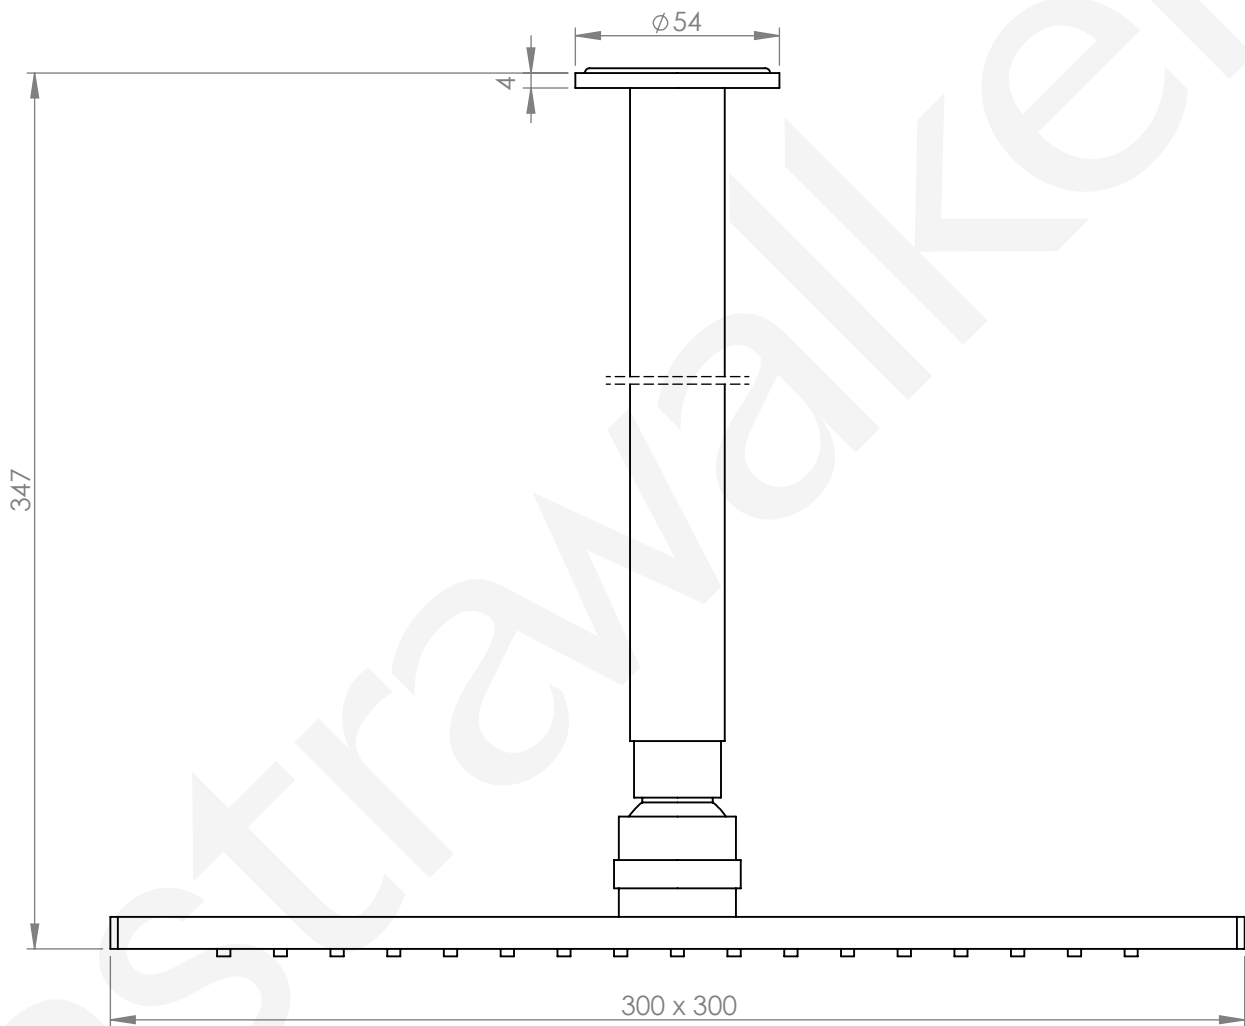

# ELK

A74.11.AC.300

aw™

astrawalker™