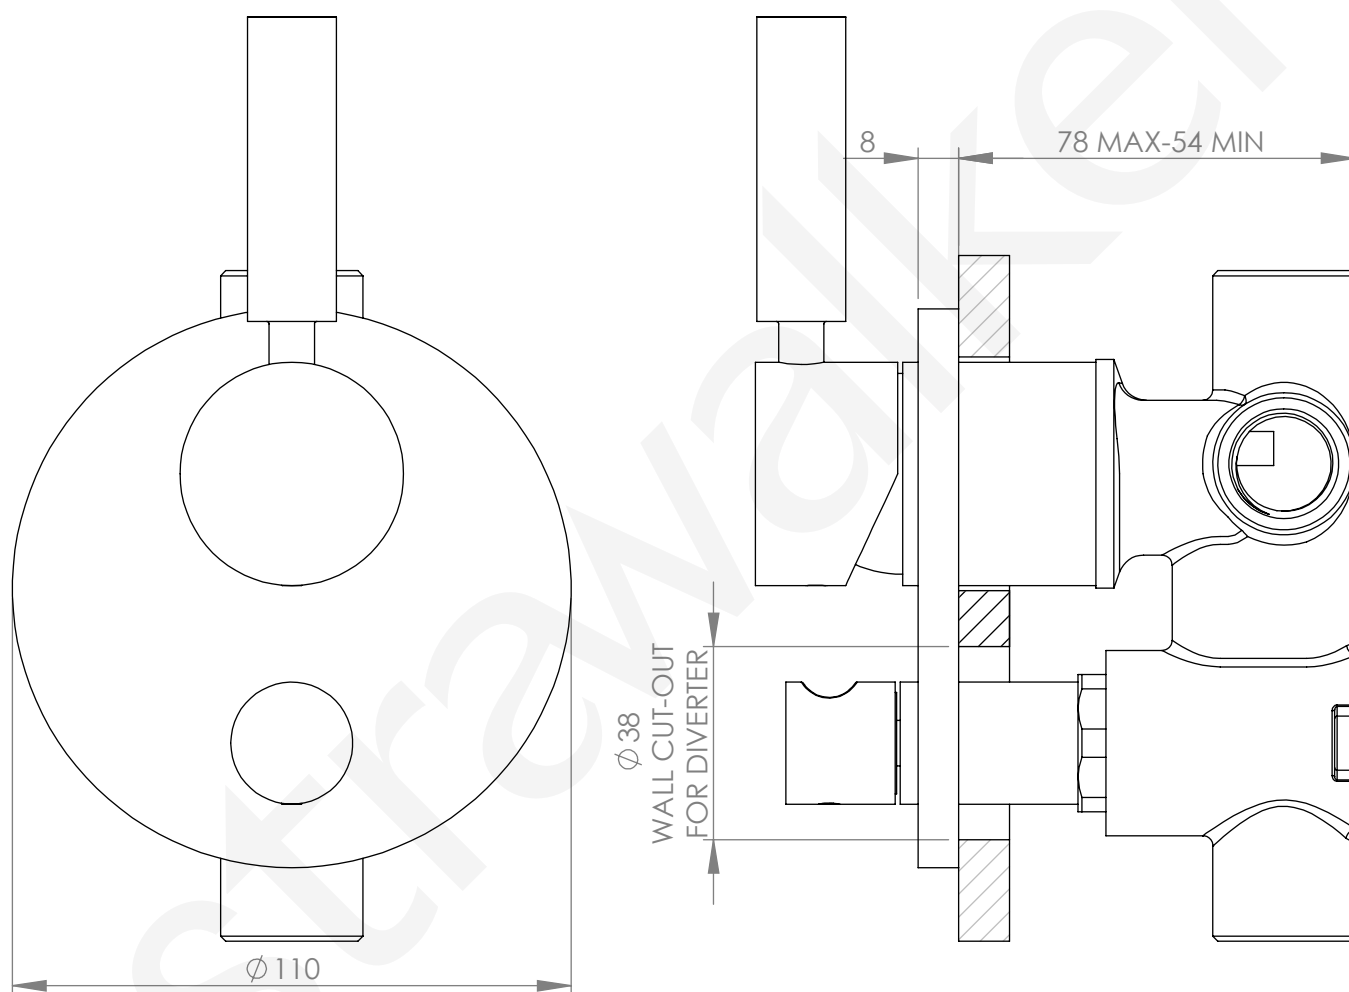

# ICON + LEVER

A67.48.V4.LH

aw™

astrawalker™