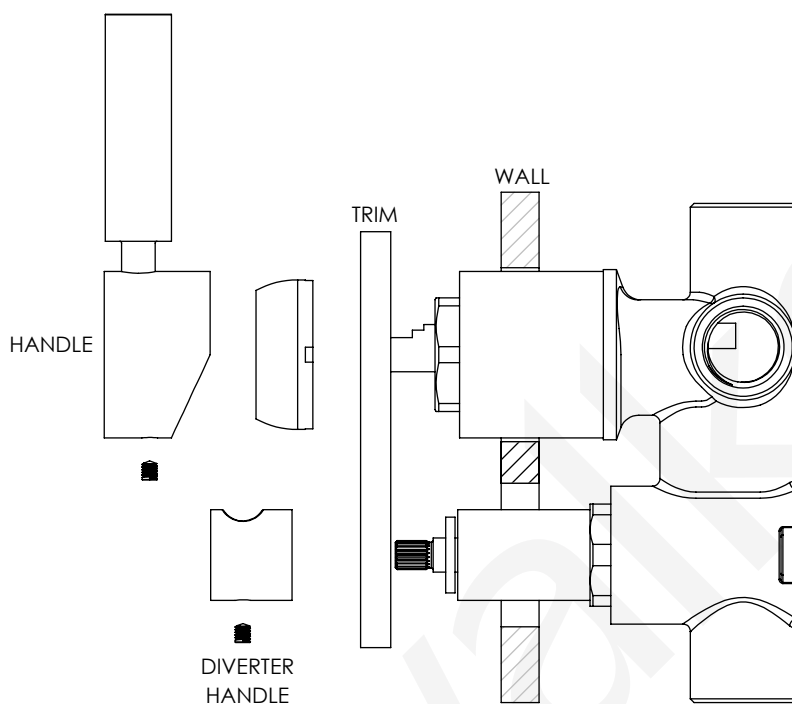

# ICON + LEVER

A67.48.V4.LH

aw™

astrawalker™