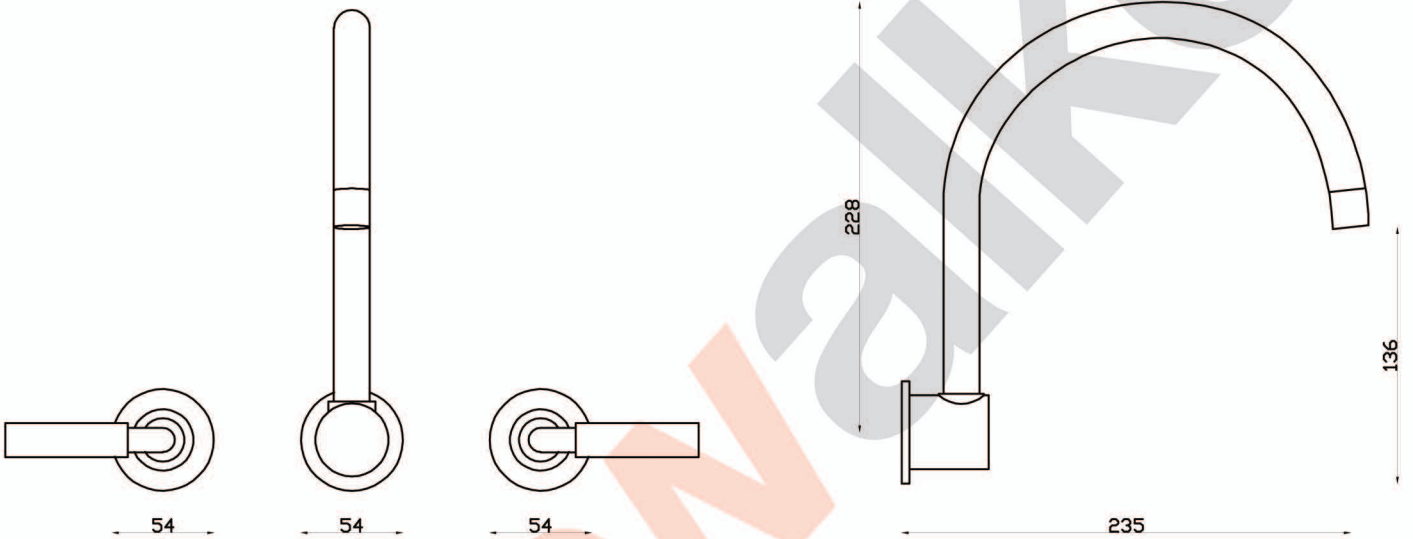

ICON + A67.28.LH Wall Set

astrawalker™