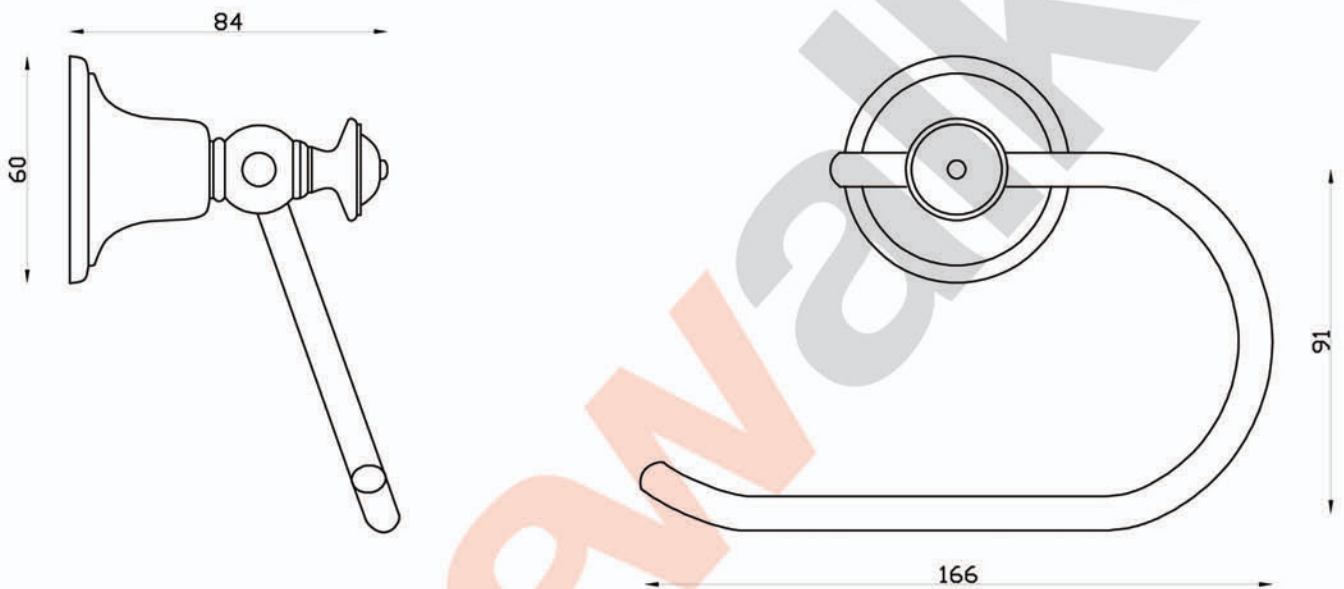

EDWARDIAN

A52.61 Toilet Roll Holder

aw™

astrawalker™