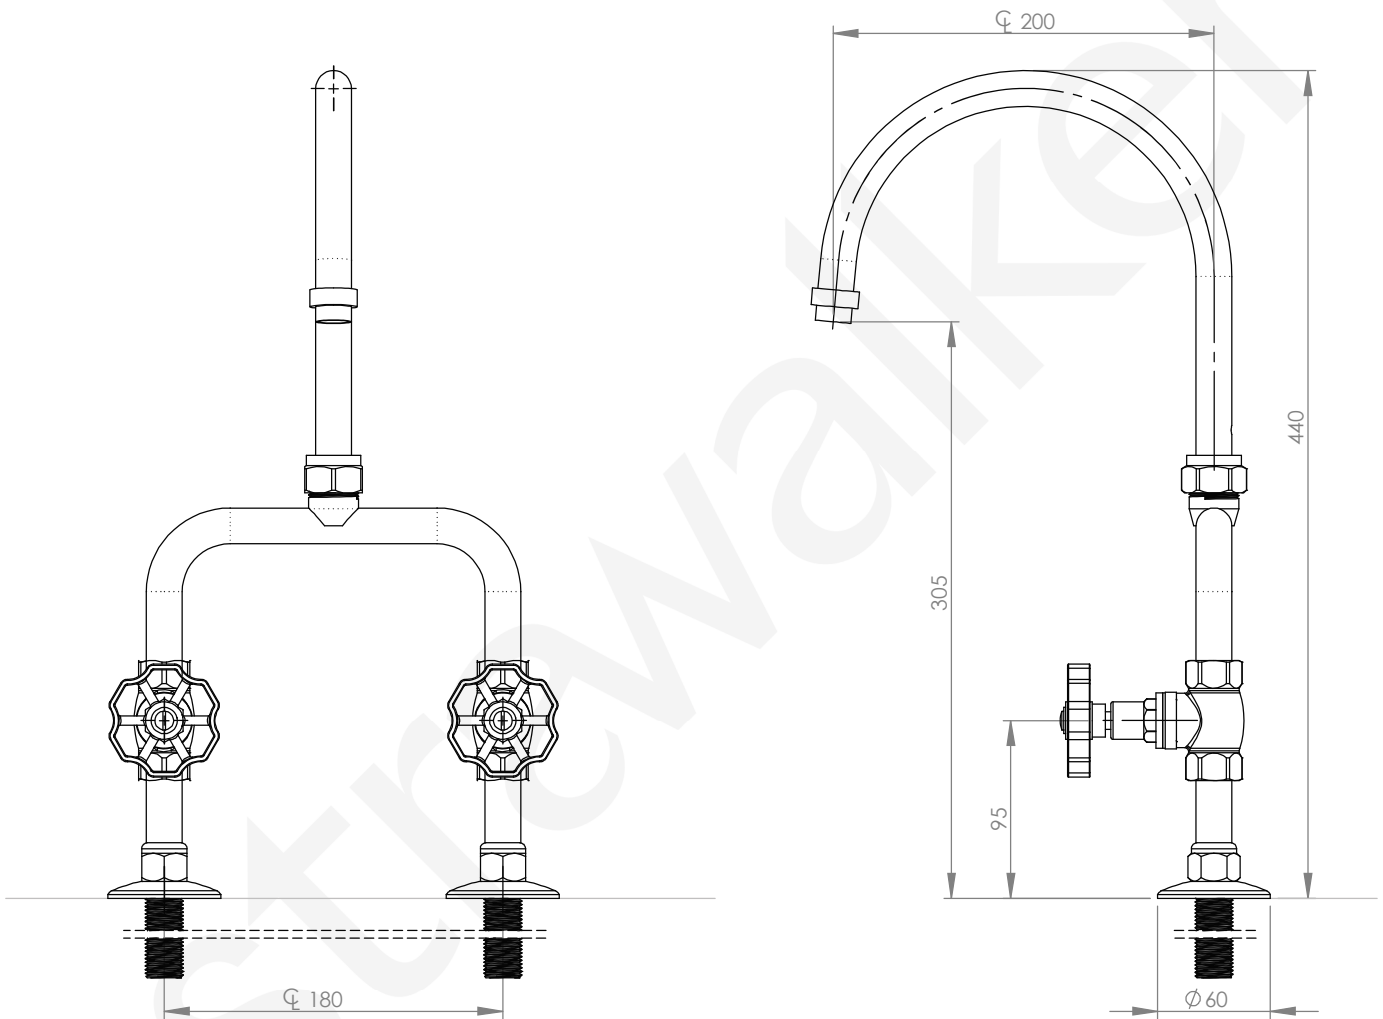

EDEN

A11.32

aw™

astrawalker™