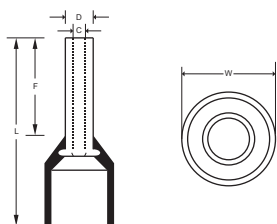

Insulated Cord End Terminals

Material
Insulation P.P.
Terminal Body: Copper
Plating: Tin

Order No.	Dimension (mm)					Wire Range		Colour
	F	L	W	D	C	AWG	mm2	
314-0050	8.0	14.0	2.6	1.3	1.0	22.0	0.5	White
314-0051	10.0	16.0	2.6	1.3	1.0	22.0	0.5	White
314-0052	12.0	18.0	2.6	1.3	1.0	22.0	0.5	White
314-0070	8.0	14.3	2.8	1.5	1.2	20.0	0.75	Blue
314-0072	12.0	18.3	2.8	1.5	1.2	20.0	0.75	Blue
314-0100	8.0	14.3	3.0	1.7	1.4	18.0	1.0	Red
314-0102	12.0	18.3	3.0	1.7	1.4	18.0	1.0	Red
314-0150	8.0	14.3	3.5	2.0	1.7	16.0	1.5	Black
314-0251	10.0	17.4	4.0	2.6	2.3	14.0	2.5	Grey
314-0252	12.0	19.4	4.0	2.6	2.3	14.0	2.5	Grey
314-0402	12.0	19.4	4.5	3.2	2.8	12.0	4.0	Orange
314-0602	12.0	20.5	6.0	3.9	3.5	10.0	6.0	Green
314-1002	12.0	20.8	7.5	4.9	4.5	8.0	10.0	Brown
314-1602	12.0	22.0	8.7	6.2	5.8	6.0	16.0	Ivory
314-2502	12.0	24.0	11.0	7.9	7.5	4.0	25.0	Black
314-3503	16.0	30.0	12.5	8.7	8.3	2.0	35.0	Red
314-5004	20.0	36.0	15.0	10.9	10.3	1/0	50.0	Blue
314-7005	25.0	42.0	16.0	14.3	13.5	2/0	70.0	Yellow
315-0050	8.0	14.0	2.6	1.3	1.0	22.0	0.5	Orange
315-0070	8.0	14.3	2.8	1.5	1.2	20.0	0.8	White
315-0100	8.0	14.3	3.0	1.7	1.4	18.0	1.0	Yellow
315-0150	8.0	14.3	3.5	2.0	1.7	16.0	1.5	Red
315-0151	10.0	16.3	3.5	2.0	1.7	16.0	1.5	Red
315-0152	12.0	18.3	3.5	2.0	1.7	16.0	1.5	Red
315-0251	10.0	17.4	4.0	2.6	2.3	14.0	2.5	Blue
315-0252	12.0	19.4	4.0	2.6	2.3	14.0	2.5	Blue
315-0402	12.0	19.4	4.5	3.2	2.8	12.0	4.0	Grey
315-0602	12.0	20.5	6.0	3.9	3.5	10.0	6.0	Black