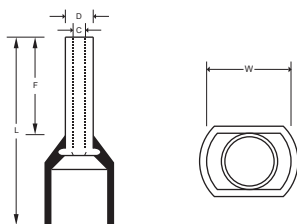

Insulated Twin Cord End Terminals

Material
Insulation P.P.
Terminal Body: Copper
Plating: Tin

Order No.	Dimension (mm)					Wire Range		Colour
	F	L	W	D	C	AWG	mm2	
316-005	8.0	14.5	5.0	1.8	1.5	2 x 22	2 x 0.5	White
316-007	8.0	14.7	5.5	2.1	1.8	2 x 20	2 x 0.75	Blue
316-010	8.0	15.1	5.5	2.3	2.0	2 x 18	2 x 1.0	Red
316-015	8.0	15.5	6.4	2.6	2.3	2 x 16	2 x 1.5	Black
316-025	10.0	20.5	8.0	3.3	2.9	2 x 14	2 x 2.5	Grey
316-040	12.0	23.1	8.8	4.2	3.8	2 x 12	2 x 4	Orange
316-060	14.0	26.1	9.5	5.3	4.9	2 x 10	2 x 6	Green
316-100	14.0	26.6	12.6	6.9	6.5	2 x 8	2 x 10	Brown
316-160	14.0	31.3	19.0	8.7	8.6	2 x 6	2 x 16	Ivory