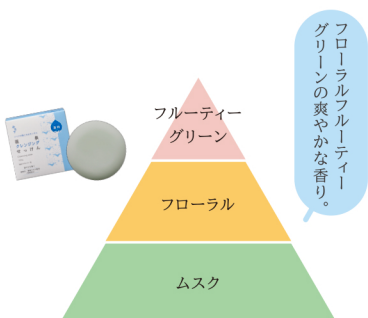

かも 女性の美しさを醸し出す温泉水×発酵エキス

女性の美しさを醸し出すために生まれたスキンケアシリーズです。

かもす

商品について

1. 温泉水
2. 豆乳発酵液
3. 酒粕エキス

保湿成分は、全商品に（温泉水）、
各商品に（発酵エキス（豆乳発酵液）、
酒粕エキス）を配合。

日本清酒発祥の地
奈良県産
酒粕エキス配合

保湿成分

かもす 温泉クレンジングせっけん

かもす 温泉泡プレミアムせっけん

かもす 温泉あわ洗顔

社内アンケートを実施し、
香りを選定しました。

香りについて

STEP1 洗浄

かもす 温泉角質ぼろぼろ

週にたった1~2回のケアでパツと目を引く、明るく肌印象へ!お肌を滑らかにし、ツヤを与える洗い流しタイプのピーリングジェル。

メーカー希望小売価格 **2,000円**(税抜)

- 容量: 200g
- 香り: 無香料
- 保湿成分: 温泉水、豆乳発酵液
- 商品サイズ: W49×D49×H170mm

無着色

STEP1 洗浄

かもす 温泉あわ洗顔

ポンプを押すだけで良質な泡!忙しい日も時短メイク落とし+洗顔。(W洗顔不要)しっとりとした洗い上がりのポンプ式のあわ洗顔料。

メーカー希望小売価格 **1,200円**(税抜)

- 容量: 200mL
- 香り: やさしい香り
- 保湿成分: 温泉水、豆乳発酵液
- 商品サイズ: W52×D52×H202mm