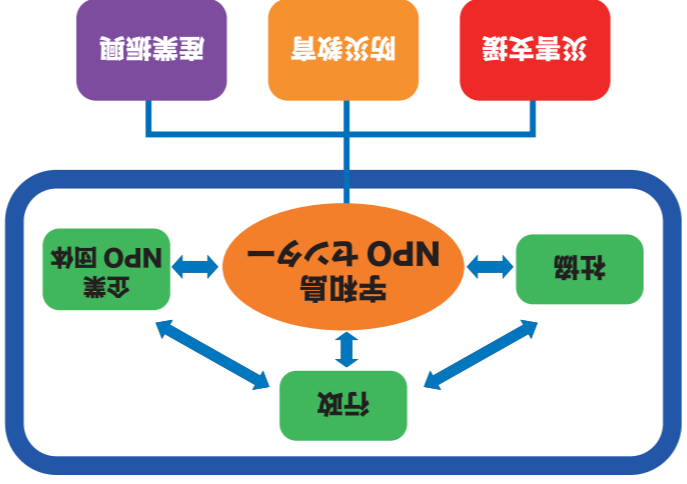

平成30年7月豪雨の支援活動を通して、令和元年7月に宇和島市吉田町で相談窓口を開設しました。情報を共有する「牛鬼会議」から、人・団体・情報をつなぐ調整役の「中間支援組織」が必要と考えました。災害支援だけでなく、宇和島市の地域課題の解決に向けて、人・団体・情報をつなぎます。

1. 1 地域(行政、社協、NPO団体、民間団体等)のネットワーク構築
2. 2 NPO団体の支援
3. 3 災害支援
4. 4 防災教育
5. 5 産業振興