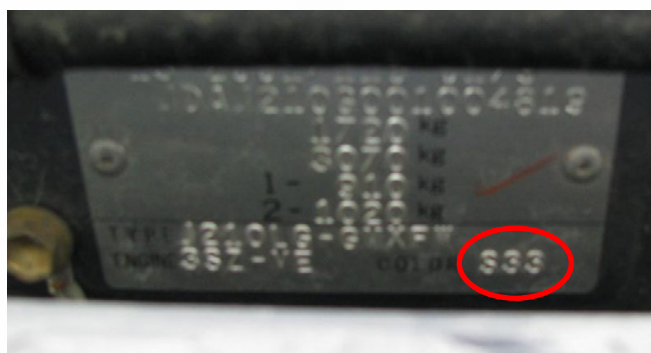

DAIHATSU

MODEL	POSITION OF COLOUR LABEL
CUORE - MATERIA - TERIOS YRV - SIRION - COPEN	INSIDE THE ENGINE COMPARTMENT

COLOUR CODE