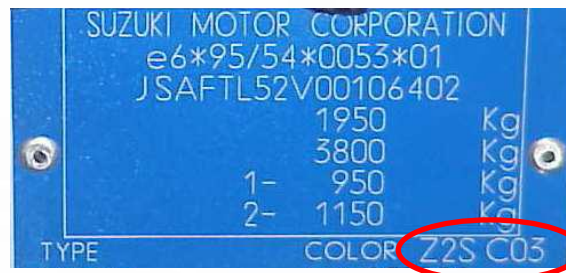

SUZUKI

MODEL	POSITION OF COLOUR LABEL
SPLASH - SWIFT	ON THE COLUMN / POST DRIVER'S SIDE DOOR
GRAN VITARA - JIMNY VAGON - R SX4	INSIDE THE ENGINE COMPARTMENT
SX4 - ALTO - CARRY	ON THE PASSENGER SIDE DOOR COLUMN

COLOUR CODE