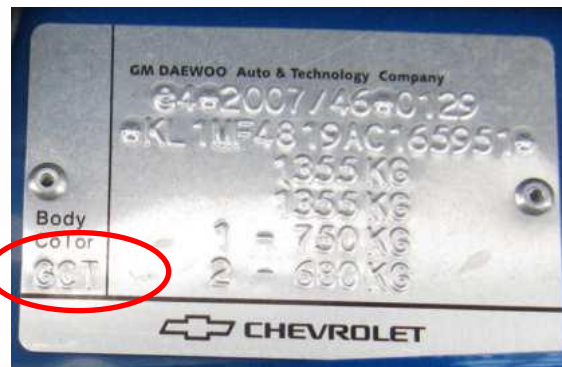

GM / Chevrolet / GMC

MODEL	POSITION OF COLOUR LABEL
AVEO - CAPTIVA- MATIZ - SPARK EPICA - LACETTI - NUBIRA KALOS	INSIDE THE ENGINE COMPARTMENT
HRR	IN THE GLOVE COMPARTMENT

COLOUR CODE