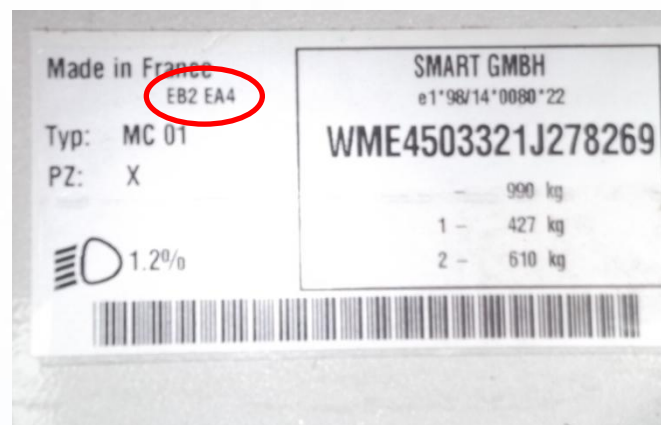

SMART

MODEL	POSITION OF COLOUR LABEL
FORTWO (Old Model)	INSIDE THE ENGINE COMPARTMENT (REAR)
FORTWO (New Model) FORFOUR	ON THE PASSENGER SIDE DOOR COLUMN

COLOUR CODE