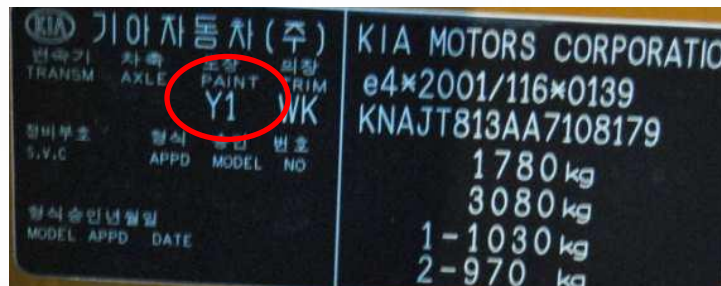

KIA

MODEL	POSITION OF COLOUR LABEL
CARNIVAL - CARENS - SORENTO SPORTAGE - SOUL	INSIDE THE ENGINE COMPARTMENT
SOUL	ON THE INSIDE COLUMN RIGHT SIDE DOOR
CARNIVAL - CEE'D - PICANTO RIO - SPORTAGE - VENGA	ON THE COLUMN / POST DRIVER SIDE DOOR

COLOUR CODE