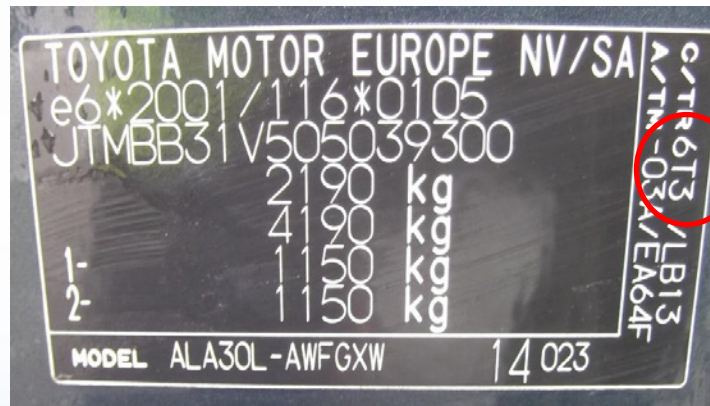

TOYOTA

TOYOTA

MODEL	POSITION OF COLOUR LABEL
AYGO - AURIS	ON THE PASSENGER SIDE DOOR COLUMN
RAV 4 - YARIS - IQ - COROLLA	ON THE DRIVER'S DOOR COLUMN
AVENSIS	ON THE DRIVER'S DOOR SHUT
RAV4 - AVENSIS - YARIS VERSO HILUX - HIACE LAND CRUISER	INSIDE THE ENGINE COMPARTMENT

COLOUR CODE