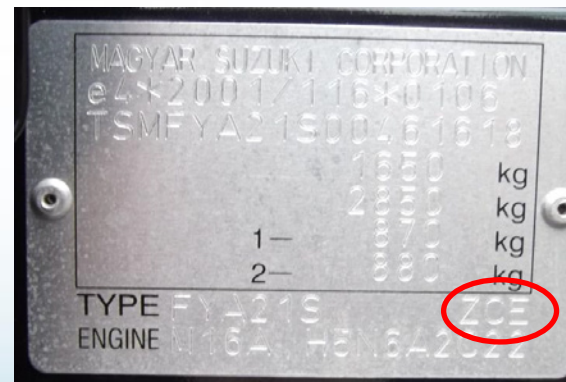

COLOUR CODE