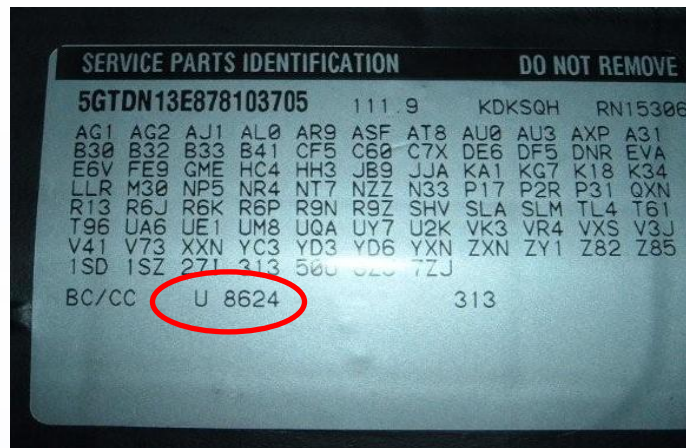

HUMMER

MODEL	POSITION OF COLOUR LABEL
ALL MODELS	INSIDE THE GLOVE COMPARTMENT

COLOUR CODE
(GMNA)