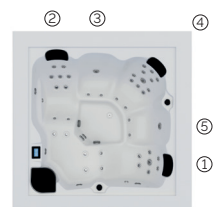

Cube Ergo

Un bijou ergonomique.

CODE 67100

Idéal pour 4 personnes

5 positions

2 allongées

3 assises

Dimensions: 231 x 231 x 78 cm

Volume Eau: 975 litres

Poids: Vide 450 kg / Plein 1.425 kg

6 couleurs

5 massages