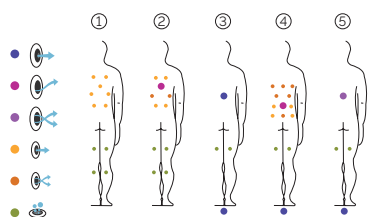

Cube Ergo

Un gioiello di ergonomia.

CODICE 67100

Ideale per **4 persone**

5 posizioni

2 sdraiato

3 seduto

Misure: 231 x 231 x 78 cm

Volume acqua: 975 litri

Peso: Vuota 450 kg / Piena 1.425 kg

6 colori

5 massaggi