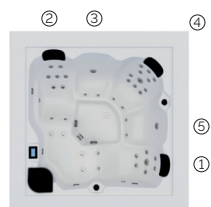

Cube Ergo

Un gioiello di ergonomia.

CODICE 67100

Ideale per **4 persone**

5 posizioni

2 sdraiato

3 seduto

Misure: 231 x 231 x 78 cm

Volume acqua: 975 litri

Peso: Vuota 450 kg / Piena 1.425 kg

6 colori

5 massaggi