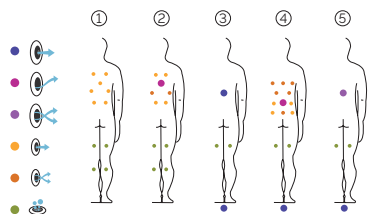

Cube Ergo

Ein ergonomisches Juwel.

CÓDIGO 67100

Ideal für 4 Personen

5 Positionen

2 Liege

3 Sitzen

Abmasse: 231 x 231 x 78 cm

Volumen (l): 975 liter

Gewicht: Leer 450 kg / Befüllt 1.425 kg

6 Farben

5 Massagen