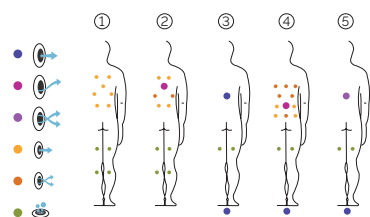

5 massages

COULEURS ACRYLIQUE

TYPE REVÊTEMENT MEUBLE EXTÉRIEUR

EXCLUSIVE LINE

FR

AQUAVIA SPA

CARACTÉRISTIQUES TECHNIQUES

PRESTATIONS	
Total Points de Massage	42
Jets massage	28
Buse air	14
Jets / Buses en acier inoxydable	Équipement en série
Appui-tête	3
Touch Panel	Équipement en série
Ultraviolet Treatment UV	Équipement en série
Structure Métal	Équipement en série
Base ABS	Équipement en série
Energy Saving Cover	Équipement en série
EcoSpa	Équipement en série
Nordic Insulation System	Option
FINITIONS	
Colour Sense	5 LED + Accessoires éclairés
Pure Line Lighting	Équipement en série
Surround Bluetooth Audio	Option
Meuble Woodermax	Non disponible
Aromatherapy	Non disponible
Barre Inoxydable	Non disponible
Wifi Spa Control	Option
Sans habillage	Non disponible
POMPES DE MASSAGE	
Massage d'eau	1800 W / 2,5 CV
Relax Impact Pump	1150 W
FILTRATION ET CHAUFFAGE	
Pompe de recirculation	200 W
Chauffage d'eau	3.000 W
Type de filtre	Cartouche
COURANT ÉLECTRIQUE	
Puissance maximale to 230 V (LOW/AMP)	3.400 W / 14,6 A
Tension	230 V / 400 V III