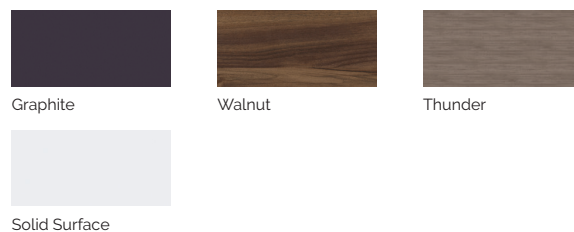

Volumen de agua: 975 litros

Peso: Vacío 450 kg / Lleno 1.425 kg

6 colores

5 tipos de masaje

ACABADOS CASCO (COLORES ACRÍLICO)

ACABADOS REVESTIMIENTO DEL MUEBLE EXTERIOR

EXCLUSIVE LINE

ES