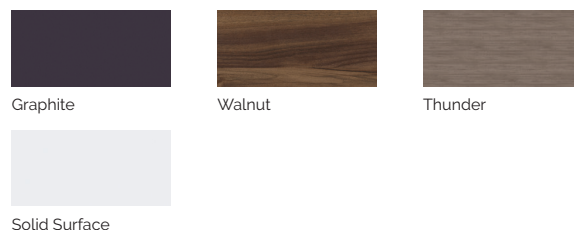

Volume acqua: 975 litri

Peso: Vuota 450 kg / Piena 1.425 kg

6 colori

5 massaggi

COLORI SUPERFICIE ACRILICA

TIPO DI RIVESTIMENTO DEL MOBILE ESTERNO

EXCLUSIVE LINE

IT