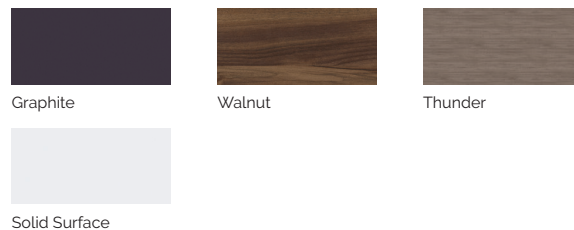

Volumen (l): 975 liter

Gewicht: Leer 450 kg / Befüllt 1.425 kg

6 Farben

5 Massagen

ACRYLFARBEN

VERKLEIDUNGSTYP Außenrahmen

EXCLUSIVE LINE

DE