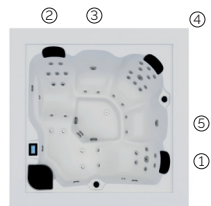

Cube Ergo

Ein ergonomisches Juwel.

CÓDIGO 67100

Ideal für 4 Personen

5 Positionen

2 Liege

3 Sitzen

Abmasse: 231 x 231 x 78 cm

Volumen (l): 975 liter

Gewicht: Leer 450 kg / Befüllt 1.425 kg

6 Farben

5 Massagen