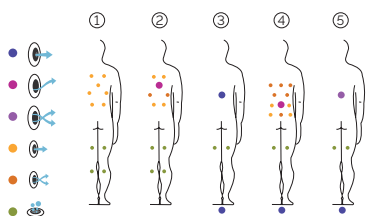

Cube Ergo

Una joya ergonómica.

CÓDIGO 67100

Ideal para **4 personas**

5 posiciones distintas

2 tumbona

3 asientos

Medidas: 231 x 231 x 78 cm

Volumen de agua: 975 litros

Peso: Vacío 450 kg / Lleno 1.425 kg

6 colores

5 tipos de masaje