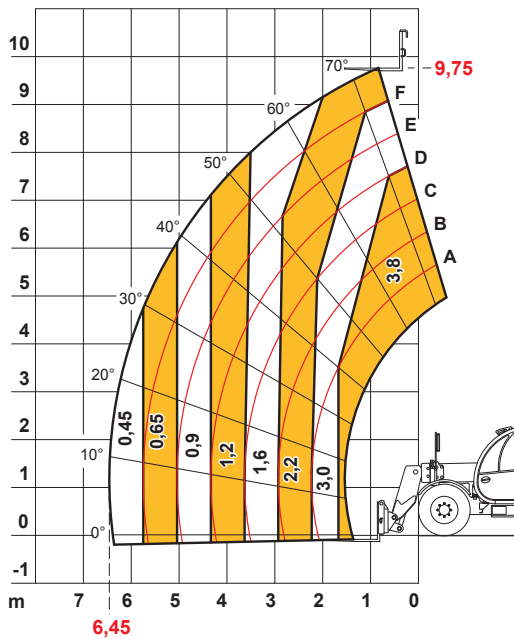

EN1459

38.10