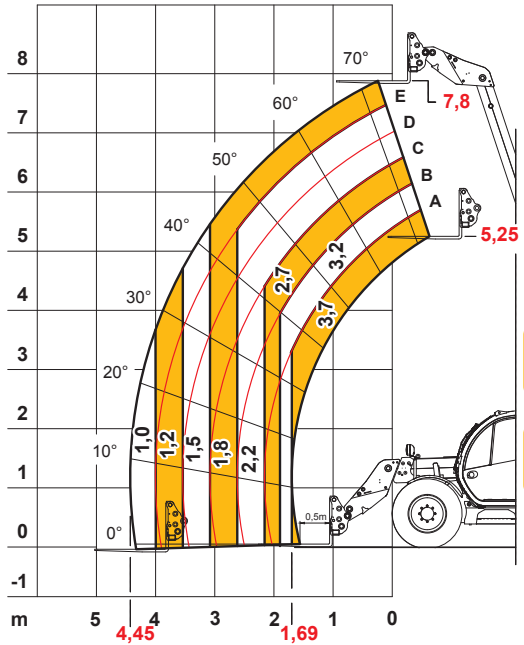

## PERFORMANCE

Vehicle model	AGRI STAR 37.7	AGRI STAR 37.8	AGRI STAR 38.10
Maximum capacity	3700 kg (8157 lb)	3700 kg (8157 lb)	3800 kg (8378 lb)
Maximum lifting height	7,35 m (24,1 ft)	7,80 m (25,6 ft)	9,75 m (32 ft)
Maximum horizontal extension	4,00 m (13,1 ft)	4,45 m (14,6 ft)	6,45 m (21,2 ft)
Fork swiveling angle	146°	146°	146°
Pull-out force	5700 daN (12814 lbf)	5700 daN (12814 lbf)	5700 daN (12814 lbf)
Towing force	7300 daN (16411 lbf)	7300 daN (16411 lbf)	7300 daN (16411 lbf)
Maximum climb angle	40%	40%	40%
Unladen weight	7500 kg (16535 lb)	7600 kg (16755 lb)	7900 kg (17417 lb)
Max speed (referred to wheels with maximum permitted diameter)	30 km/h (18,6 mph)	30 km/h (18,6 mph)	30 km/h (18,6 mph)

## DIMENSIONS

Vehicle model	AGRI STAR 37.7	AGRI STAR 37.8	AGRI STAR 38.10
A	340 mm (13,4 in)	340 mm (13,4 in)	340 mm (13,4 in)
B	1380 mm (54,3 in)	1620 mm (63,8 in)	1380 mm (54,3 in)
C	2600 mm (102,4 in)	2600 mm (102,4 in)	2600 mm (102,4 in)
D	970 mm (38,2 in)	970 mm (38,2 in)	970 mm (38,2 in)
F	4060 mm (159,8 in)	4060 mm (159,8 in)	4060 mm (159,8 in)
G	4950 mm (194,9 in)	4950 mm (194,9 in)	4950 mm (194,9 in)
H	2310 mm (90,9 in)	2310 mm (90,9 in)	2310 mm (90,9 in)
I	940 mm (37 in)	940 mm (37 in)	940 mm (37 in)
L	1780 mm (70,1 in)	1780 mm (70,1 in)	1780 mm (70,1 in)
M	2290 mm (90,2 in)	2290 mm (90,2 in)	2290 mm (90,2 in)
O	3700 mm (145,7 in)	4050 mm (159,4 in)	3700 mm (145,7 in)
P	950 mm (37,4 in)	950 mm (37,4 in)	950 mm (37,4 in)
Q	3450 mm (135,8 in)	3450 mm (135,8 in)	3450 mm (135,8 in)
T	175 mm (6,9 in)	160 mm (6,3 in)	220 mm (8,7 in)

MAX 3,7 t

AXB1323

EN1459

37.7

MAX 3,7 t

DOC10000466

EN1459

37.8

MAX 3,8 t

AXB1381

EN1459

38.10