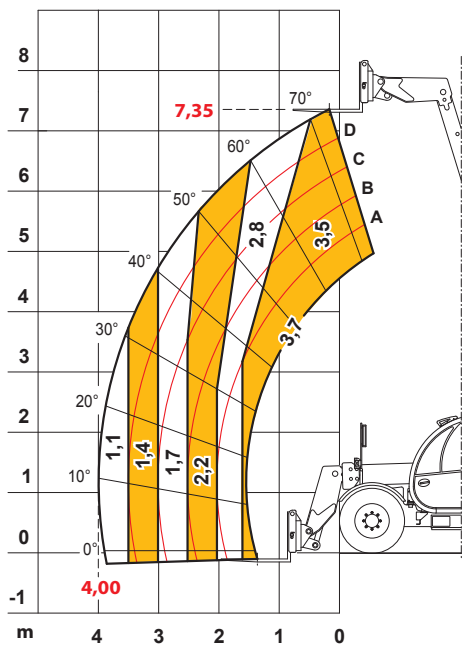

MAX 3,7 t

AXB1323