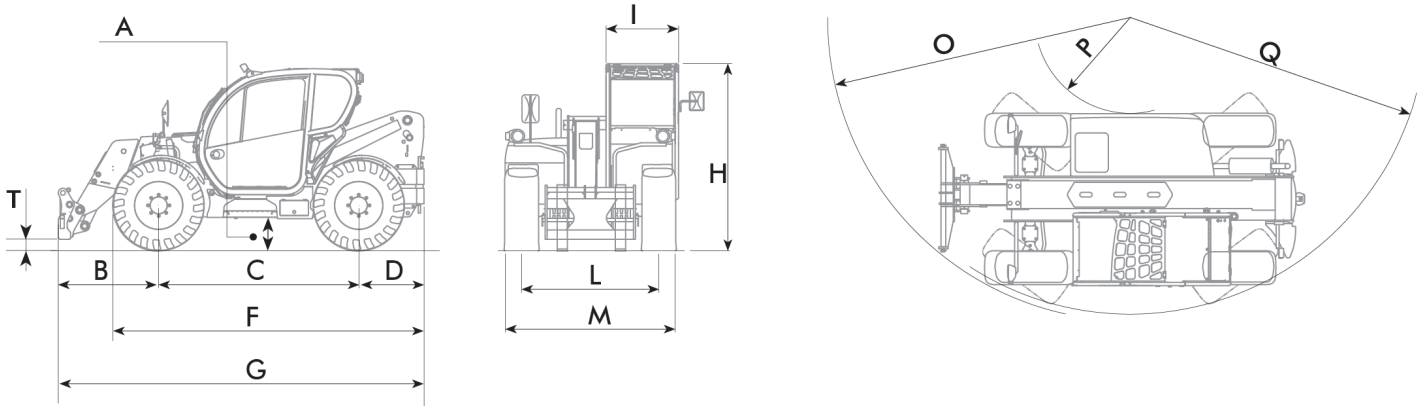

## DIMENSIONS

Vehicle model	AGRI STAR 37.7	AGRI STAR 37.8	AGRI STAR 38.10
A	340 mm (13,4 in)	340 mm (13,4 in)	340 mm (13,4 in)
B	1380 mm (54,3 in)	1620 mm (63,8 in)	1380 mm (54,3 in)
C	2600 mm (102,4 in)	2600 mm (102,4 in)	2600 mm (102,4 in)
D	970 mm (38,2 in)	970 mm (38,2 in)	970 mm (38,2 in)
F	4060 mm (159,8 in)	4060 mm (159,8 in)	4060 mm (159,8 in)
G	4950 mm (194,9 in)	4950 mm (194,9 in)	4950 mm (194,9 in)
H	2310 mm (90,9 in)	2310 mm (90,9 in)	2310 mm (90,9 in)
I	940 mm (37 in)	940 mm (37 in)	940 mm (37 in)
L	1780 mm (70,1 in)	1780 mm (70,1 in)	1780 mm (70,1 in)
M	2290 mm (90,2 in)	2290 mm (90,2 in)	2290 mm (90,2 in)
O	3700 mm (145,7 in)	4050 mm (159,4 in)	3700 mm (145,7 in)
P	950 mm (37,4 in)	950 mm (37,4 in)	950 mm (37,4 in)
Q	3450 mm (135,8 in)	3450 mm (135,8 in)	3450 mm (135,8 in)
T	175 mm (6,9 in)	160 mm (6,3 in)	220 mm (8,7 in)