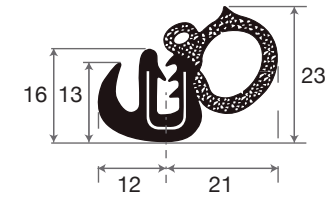

Apri Prodotto >

Apri Prodotto >