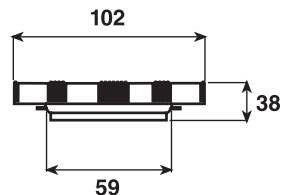

113

Apri Prodotto >

Apri Prodotto >

Apri Prodotto >

Apri Prodotto >