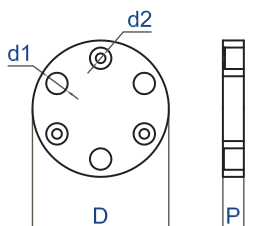

96

D ø 280 mm	P 40 mm
d1 nr. 6	d1 ø 47 mm
d2 nr. 3	d2 ø 19 mm
Ventilata-Ventilated-Belüftet	no-nein
Materiale-Material-Edelstahl	plastica grigio scuro dark grey plastic Kunststoff dunkelgrau
Kg	0,320