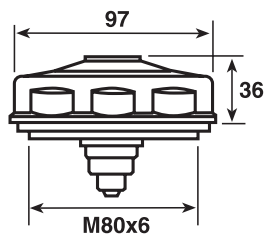

112

Apri Prodotto >

Apri Prodotto >

Apri Prodotto >

Apri Prodotto >