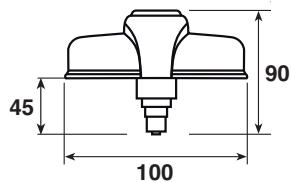

111

Apri Prodotto >

Apri Prodotto >

Apri Prodotto >

Apri Prodotto >