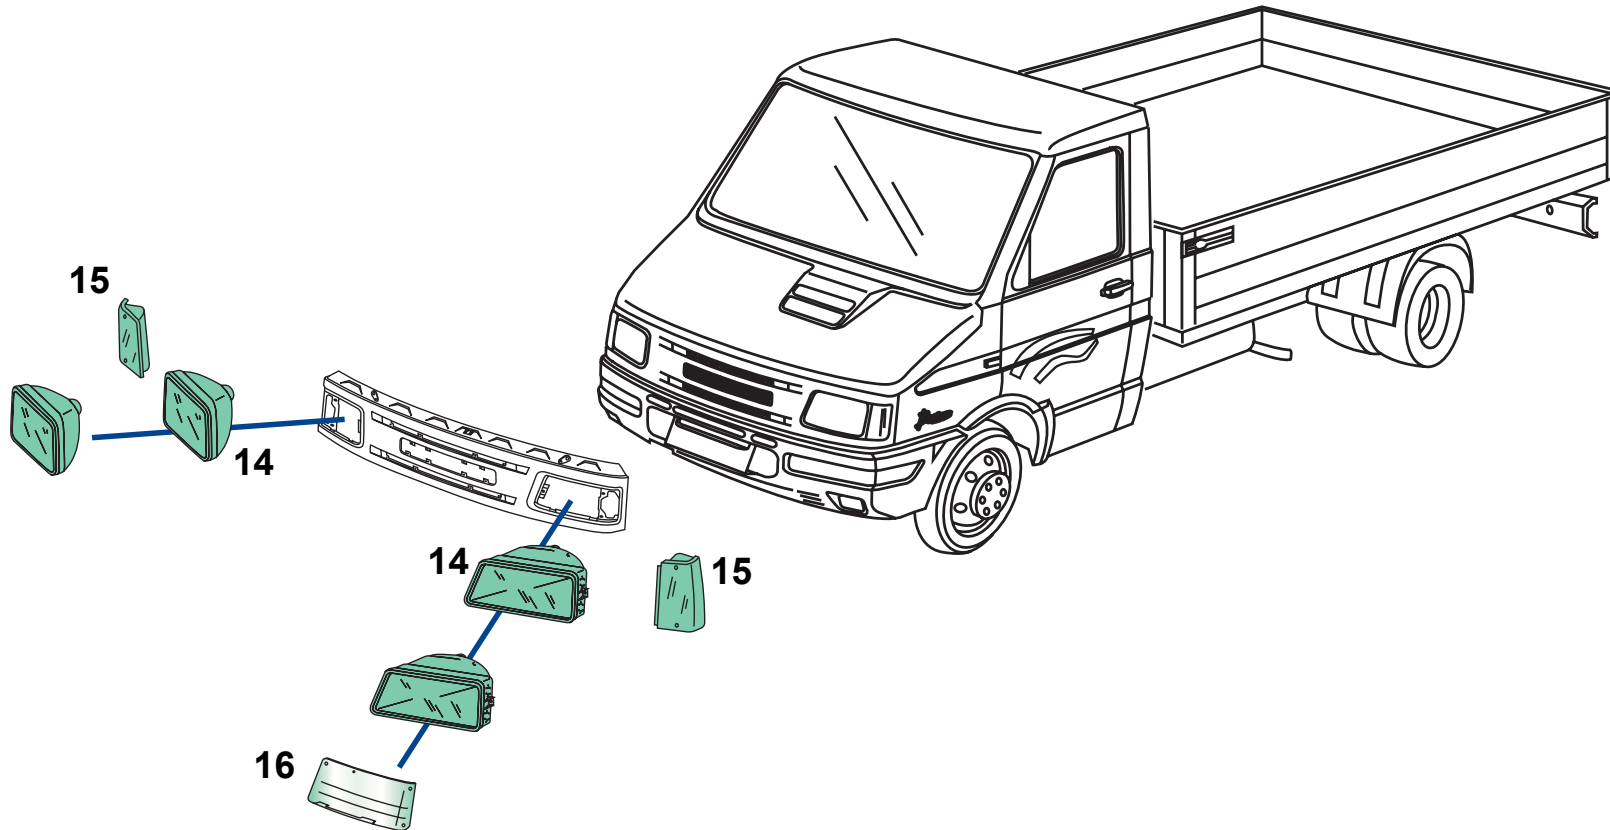

SPECIALISTA
DAILY

CHIAMA ORA
379.10.00.313

Apri Prodotto >

Apri Prodotto >

SPECIALISTA
DAILY

CHIAMA ORA

379.10.00.313

DX [Apri Prodotto >](#)