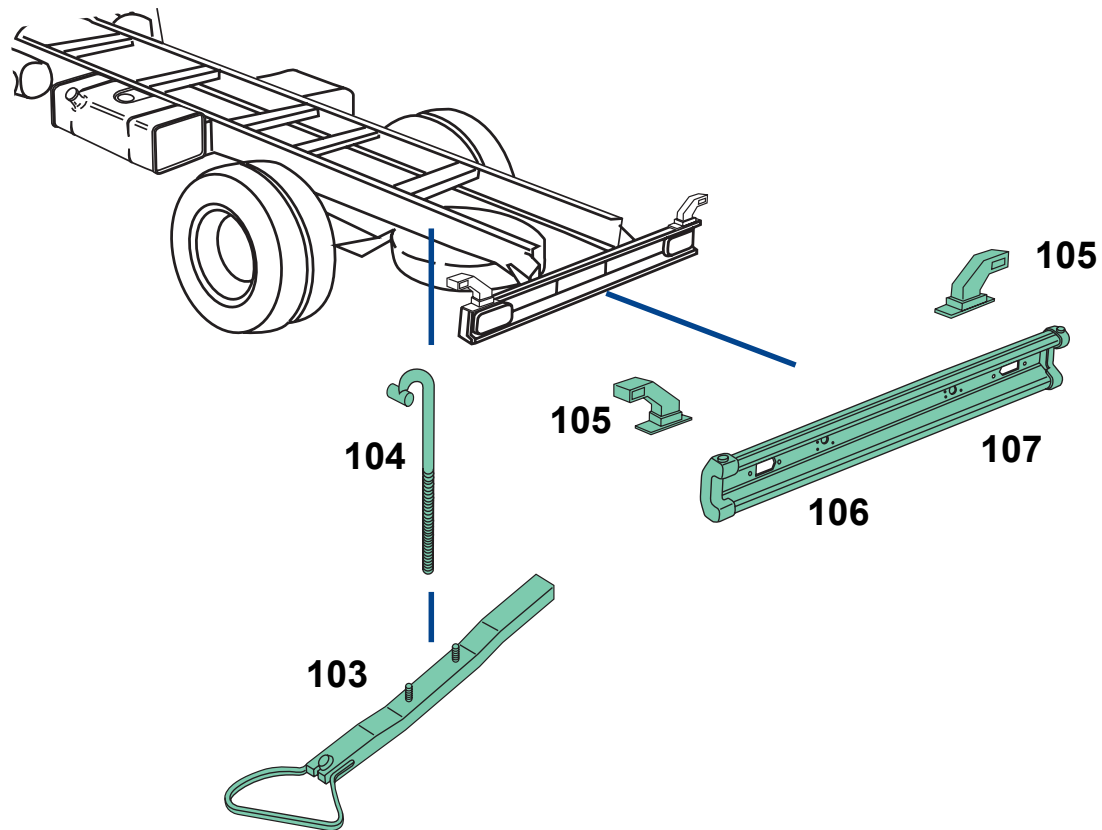

103

104

105

106

107

Apri Prodotto >

Apri Prodotto >

DX Apri Prodotto >

Apri Prodotto >

Apri Prodotto >

SX Apri Prodotto >