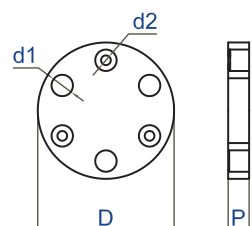

99

D ø 248 mm	P 35 mm
d1 nr. 6	d1 ø 43 mm
d2 nr. 3	d2 ø 20 mm
Ventilata-Ventilated-Belüftet	no-nein
Materiale-Material-Edelstahl	plastica grigio scuro dark grey plastic Kunststoff dunkelgrau
Kg	0,230