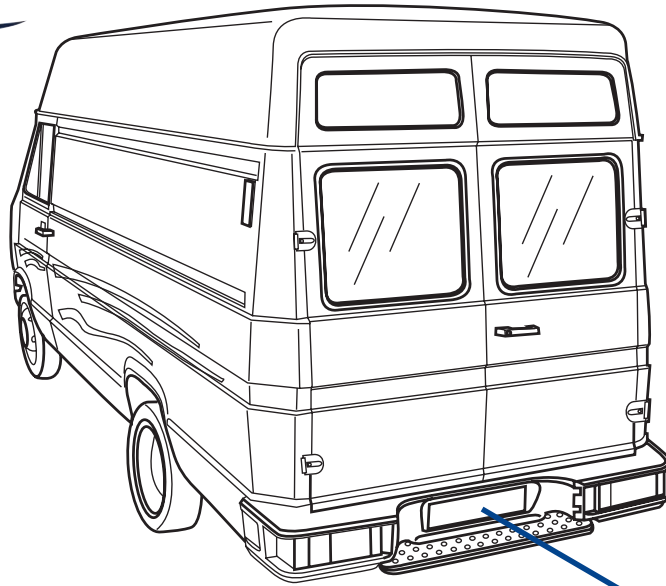

Apri Prodotto >

Apri Prodotto >

SPECIALISTA
DAILY

CHIAMA ORA
379.10.00.313

73

74

74

73