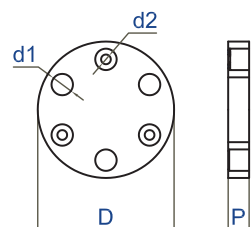

SPECIALISTA
DAILY

CHIAMA ORA
379.10.00.313

95

| | |
|-------------------------------|--|
| D ø 245 mm | P 40 mm |
| d1 nr. 6 | d1 ø 43 mm |
| d2 nr. 2 | d2 ø 19 mm |
| Ventilata-Ventilated-Belüftet | no-nein |
| Materiale-Material-Edelstahl | lamiera ^{10/10} grigio chiaro sheet ^{10/10} light grey Blech ^{10/10} hellgrau |
| Kg | 0,490 |

97

| | |
|-------------------------------|---|
| D ø 248 mm | P 35 mm |
| d1 nr. 6 | d1 ø 43 mm |
| d2 nr. 3 | d2 ø 20 mm |
| Ventilata-Ventilated-Belüftet | no-nein |
| Materiale-Material-Edelstahl | plastica grigio scuro dark grey plastic Kunststoff dunkelgrau |
| Kg | 0,230 |