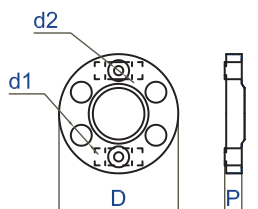

SPECIALISTA
DAILY

CHIAMA ORA
379.10.00.313

95

| | |
|-------------------------------|--|
| D ø 245 mm | P 40 mm |
| d1 nr. 6 | d1 ø 43 mm |
| d2 nr. 2 | d2 ø 19 mm |
| Ventilata-Ventilated-Belüftet | no-nein |
| Materiale-Material-Edelstahl | lamiera ^{10/10} grigio chiaro sheet ^{10/10} light grey Blech ^{10/10} hellgrau |
| Kg | 0,490 |