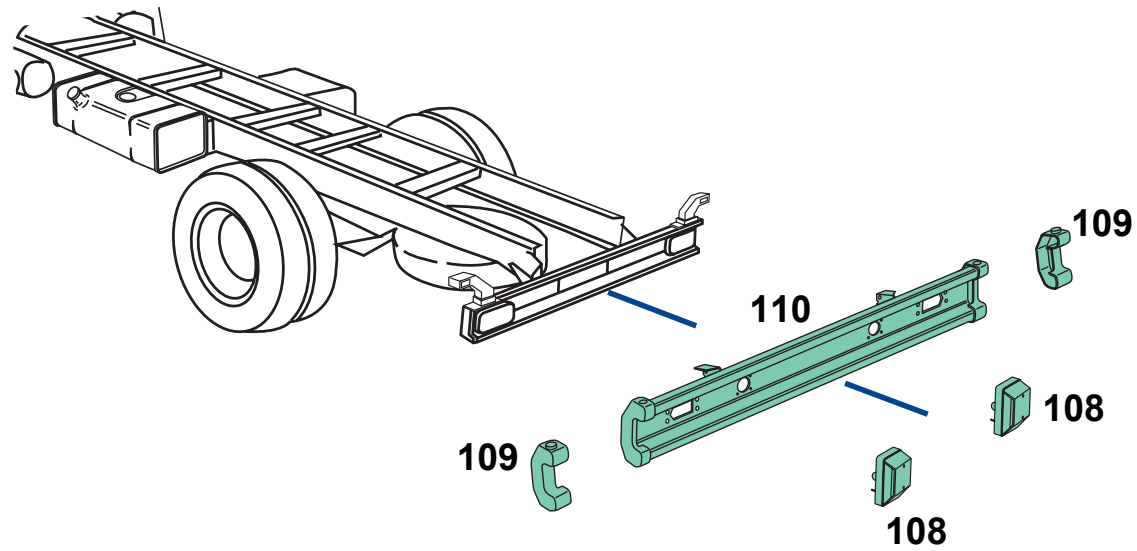

SPECIALISTA
DAILY

CHIAMA ORA

379.10.00.313

108

DX [Apri Prodotto >](#)

SX [Apri Prodotto >](#)

109

[Apri Prodotto >](#)