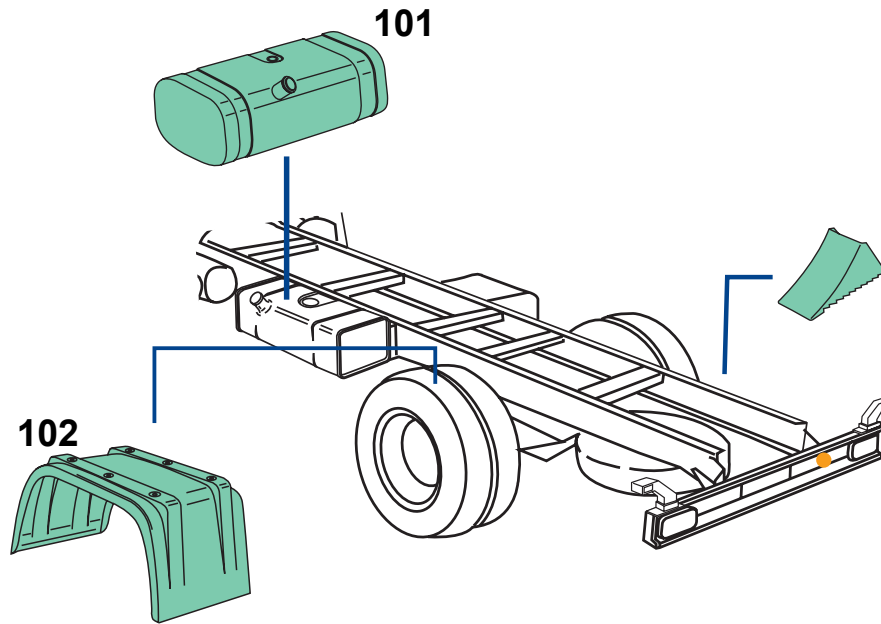

SPECIALISTA
DAILY

CHIAMA ORA

379.10.00.313

• Turbo
Daily 100