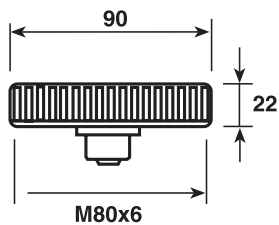

114

Apri Prodotto >

Apri Prodotto >

Apri Prodotto >

Apri Prodotto >