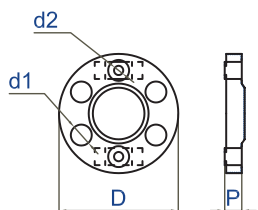

98

D ø 245 mm	P 40 mm
d1 nr. 6	d1 ø 43 mm
d2 nr. 2	d2 ø 19 mm
Ventilata-Ventilated-Belüftet	no-nein
Materiale-Material-Edelstahl	lamiera^{10/10} grigio scuro sheet^{10/10} dark grey Blech^{10/10} hellgrau
Kg	0,490