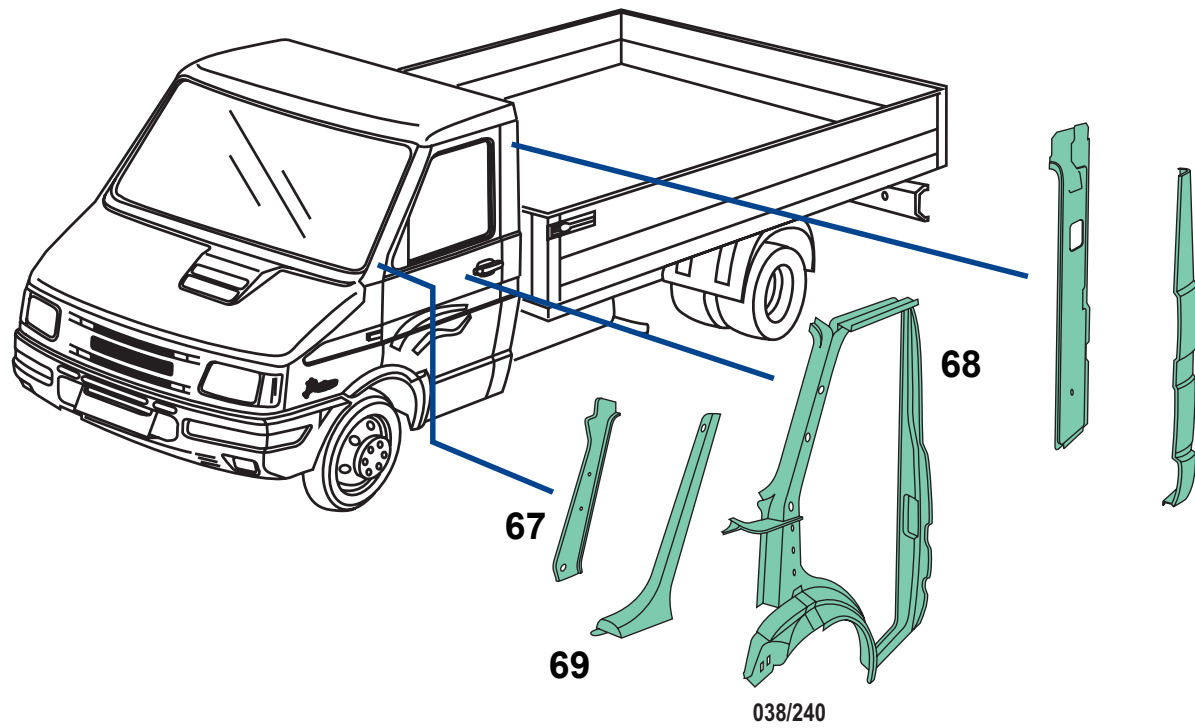

66

DX [Apri Prodotto >](#)

SX [Apri Prodotto >](#)

SPECIALISTA
DAILY

CHIAMA ORA

379.10.00.313

67

DX [Apri Prodotto >](#)