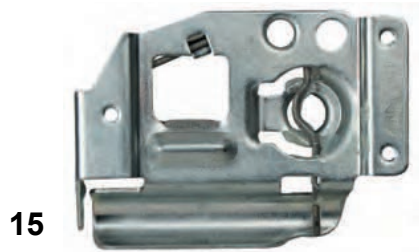

Apri Prodotto >

13

Apri Prodotto >

14

Apri Prodotto >

SPECIALISTA
DAILY

CHIAMA ORA

379.10.00.313