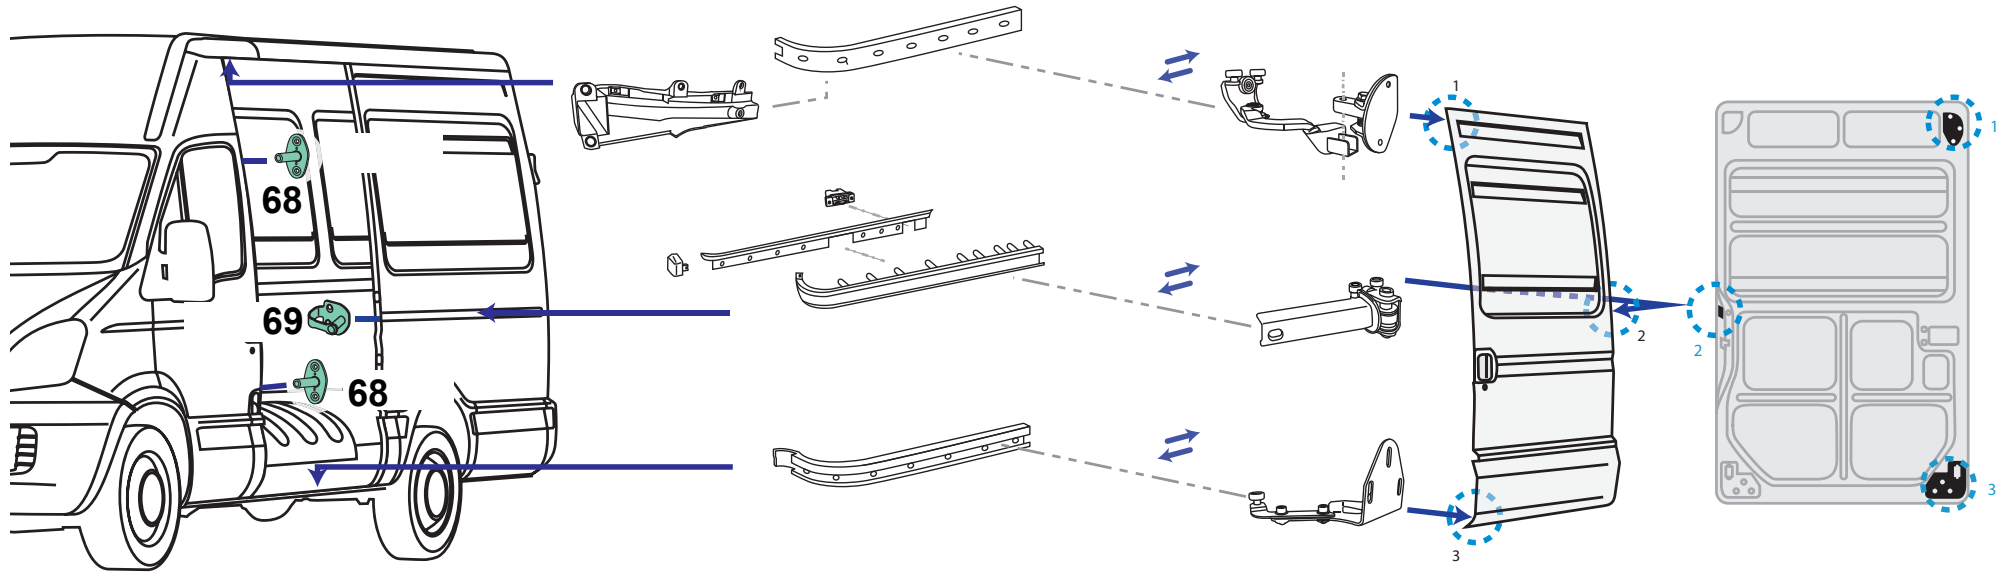

Apri Prodotto >

Apri Prodotto >

Apri Prodotto >

Apri Prodotto >

SPECIALISTA
DAILY

CHIAMA ORA

379.10.00.313

68