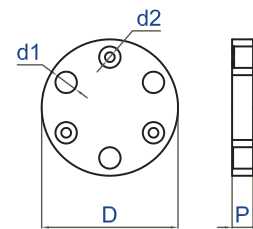

SPECIALISTA
DAILY

CHIAMA ORA
379.10.00.313

151

152

151

D ø 280 mm	P 40 mm
d1 nr. 6	d1 ø 47 mm
d2 nr. 3	d2 ø 19 mm
Ventilata-Ventilated-Belüftet	no-nein
Materiale-Material-Edelstahl	plastica grigio scuro dark grey plastic Kunststoff dunkelgrau
Kg	0,320

152

D ø 248 mm	P 35 mm
d1 nr. 6	d1 ø 43 mm
d2 nr. 3	d2 ø 20 mm
Ventilata-Ventilated-Belüftet	no-nein
Materiale-Material-Edelstahl	plastica grigio scuro dark grey plastic Kunststoff dunkelgrau
Kg	0,230

151

152

Apri Prodotto >

Apri Prodotto >