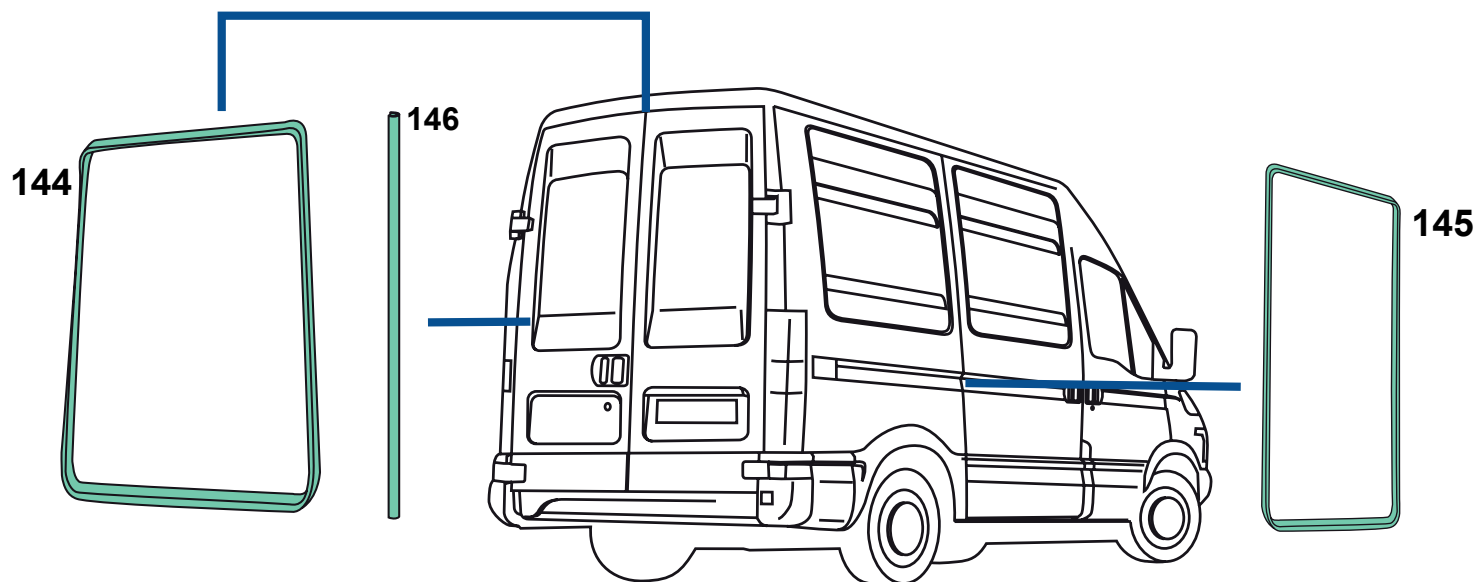

DX [Apri Prodotto >](#)

SX [Apri Prodotto >](#)