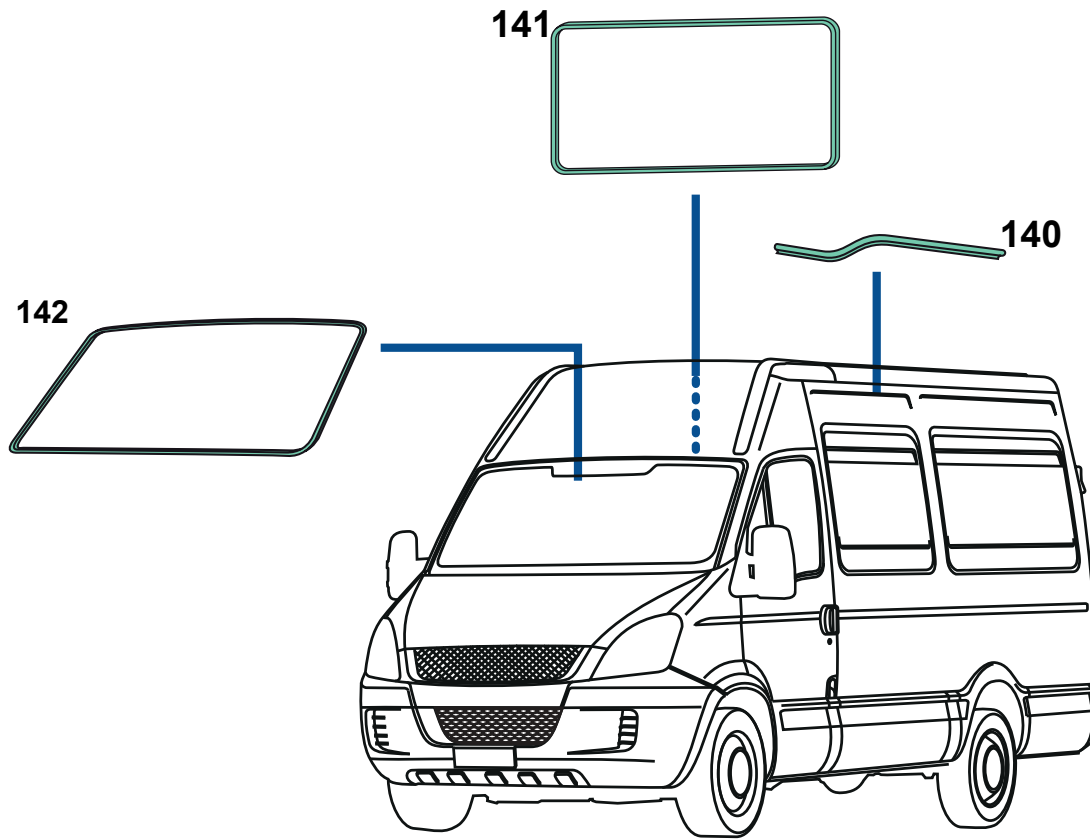

SPECIALISTA
DAILY

CHIAMA ORA

379.10.00.313

Apri Prodotto >