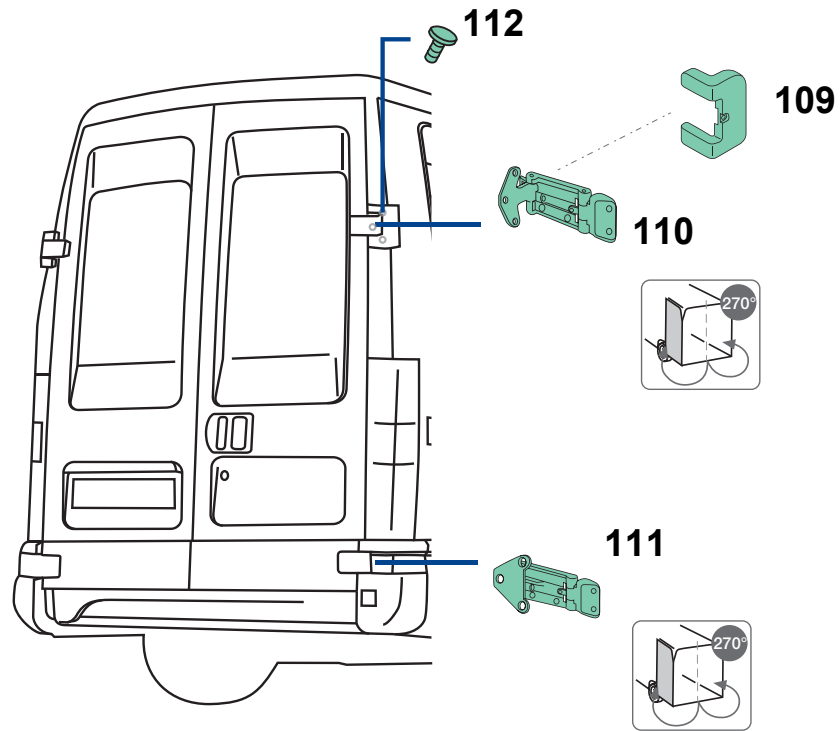

DX Apri Prodotto >

SX Apri Prodotto >

Apri Prodotto >

SPECIALISTA
DAILY

CHIAMA ORA
379.10.00.313

109

DX [Apri Prodotto >](#)

SX [Apri Prodotto >](#)