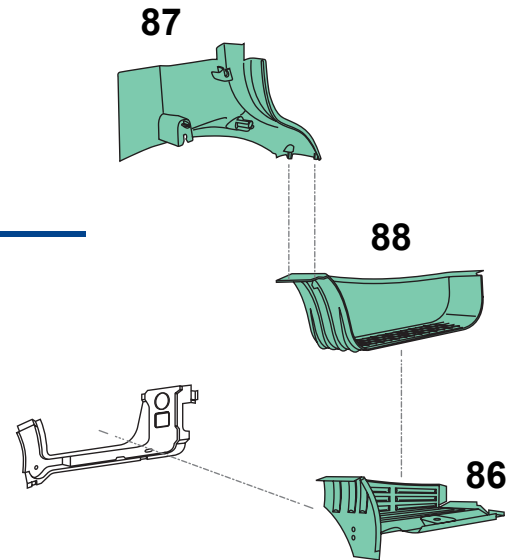

DX Apri Prodotto >

SX Apri Prodotto >

85

DX Apri Prodotto >

SX Apri Prodotto >

SPECIALISTA
DAILY

CHIAMA ORA

379.10.00.313

86

DX [Apri Prodotto >](#)

SX [Apri Prodotto >](#)

87

DX [Apri Prodotto >](#)

SX [Apri Prodotto >](#)

88

DX [Apri Prodotto >](#)