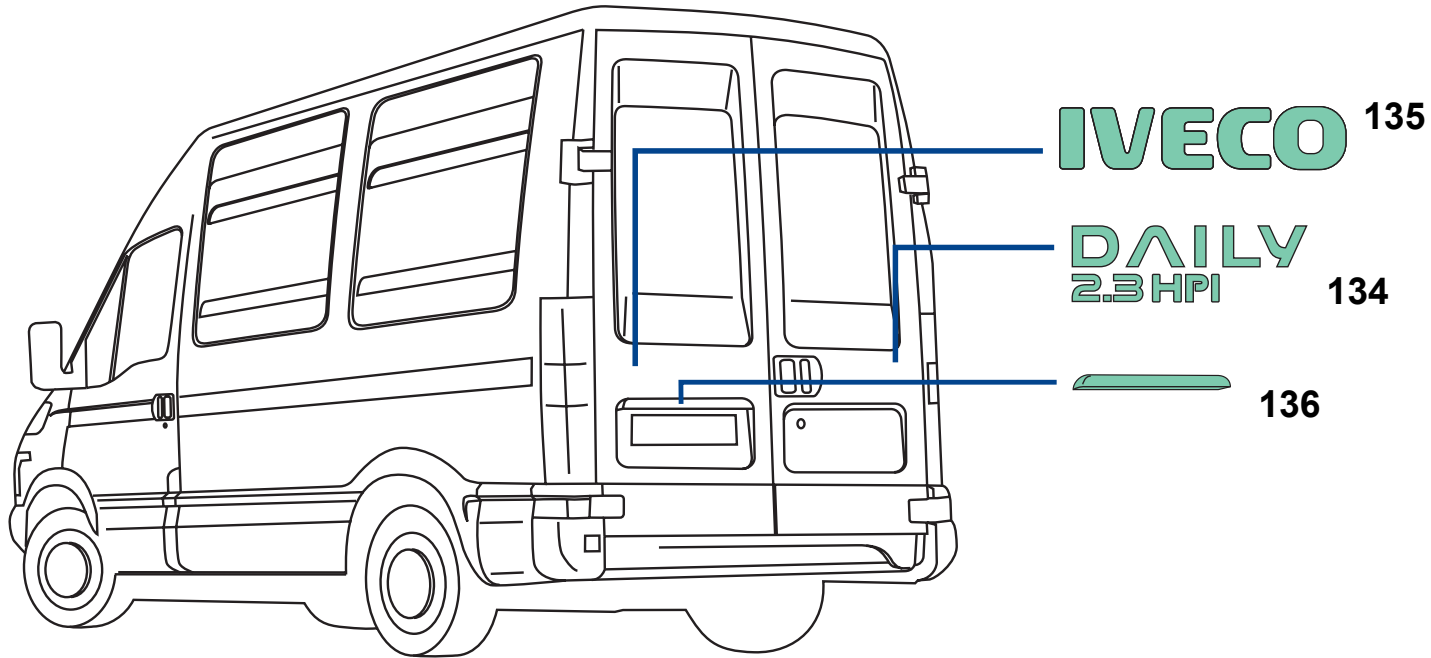

DX [Apri Prodotto >](#)

SX [Apri Prodotto >](#)

SPECIALISTA
DAILY

CHIAMA ORA

379.10.00.313

Apri Prodotto >

Apri Prodotto >

Apri Prodotto >