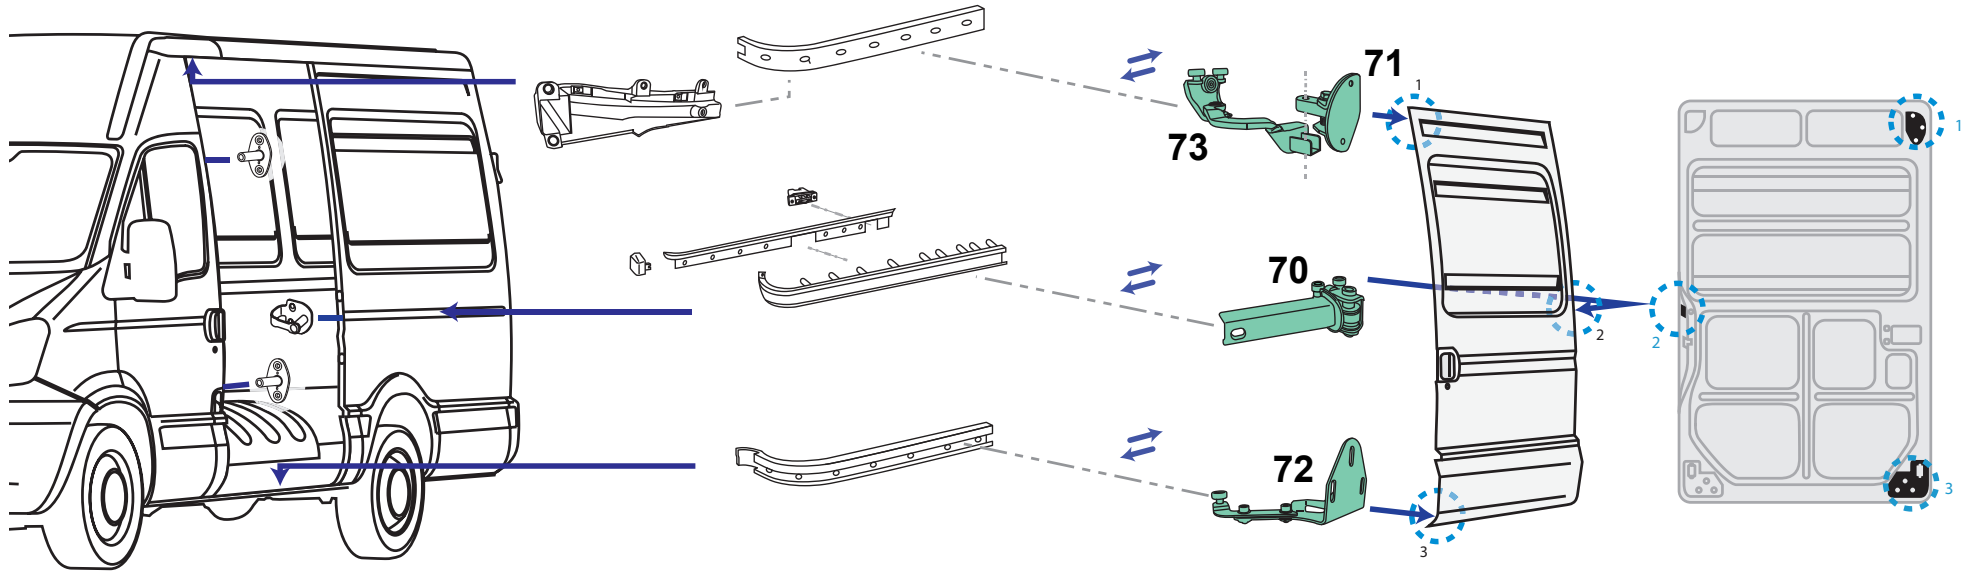

69

Apri Prodotto >

Apri Prodotto >

SPECIALISTA
DAILY

CHIAMA ORA

379.10.00.313

70

71