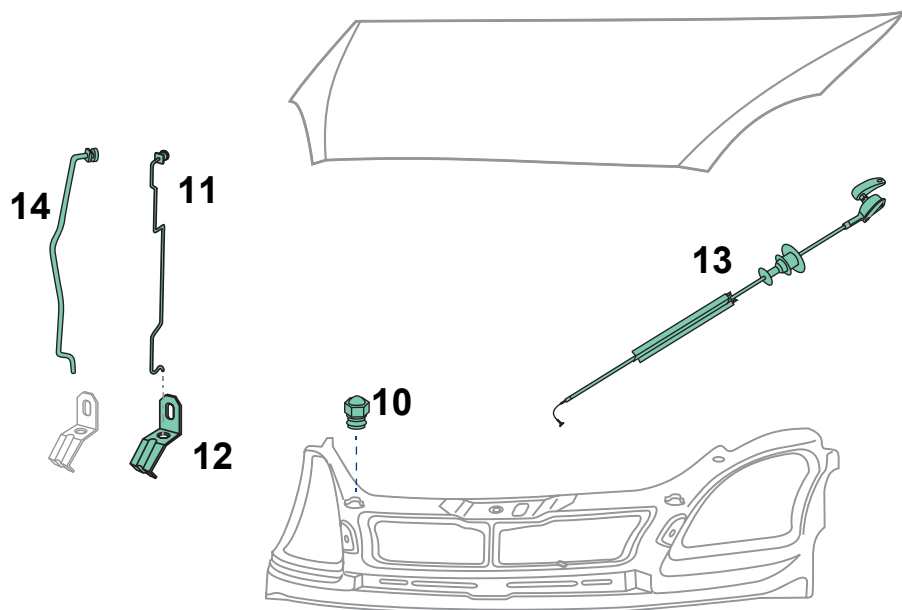

SPECIALISTA
DAILY

CHIAMA ORA

379.10.00.313