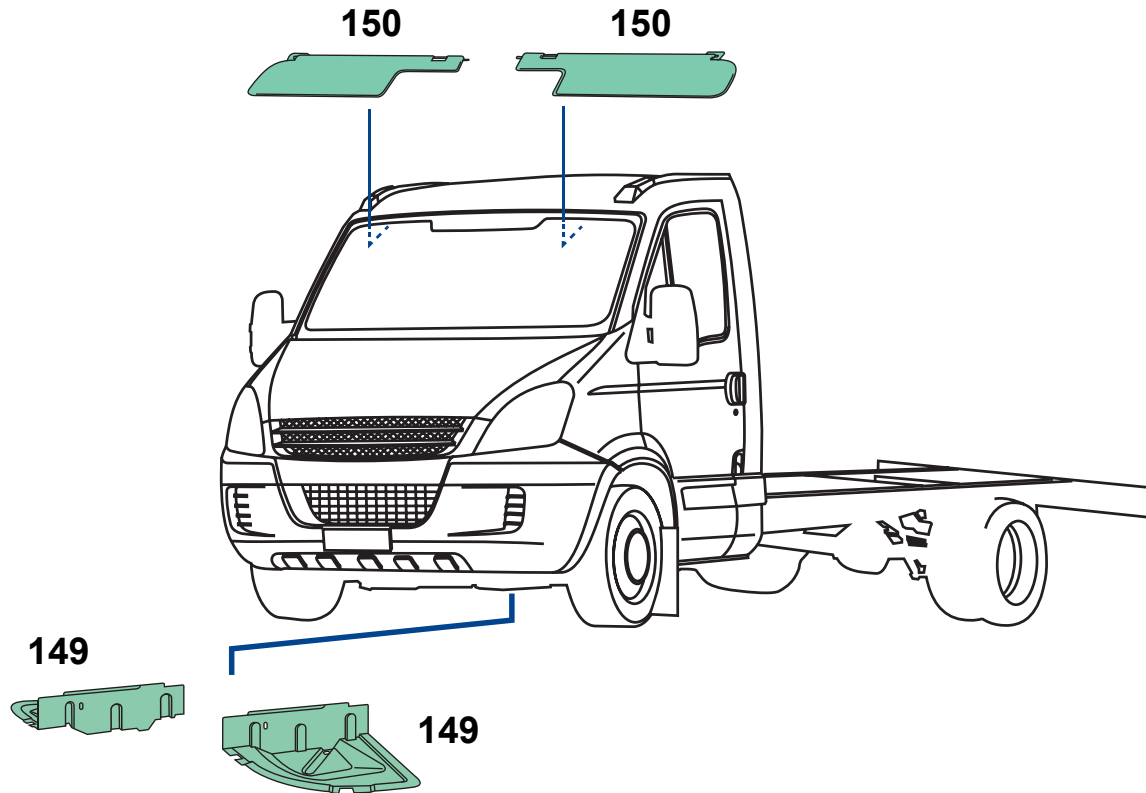

SPECIALISTA
DAILY

CHIAMA ORA

379.10.00.313

149

DX [Apri Prodotto >](#)

SX [Apri Prodotto >](#)