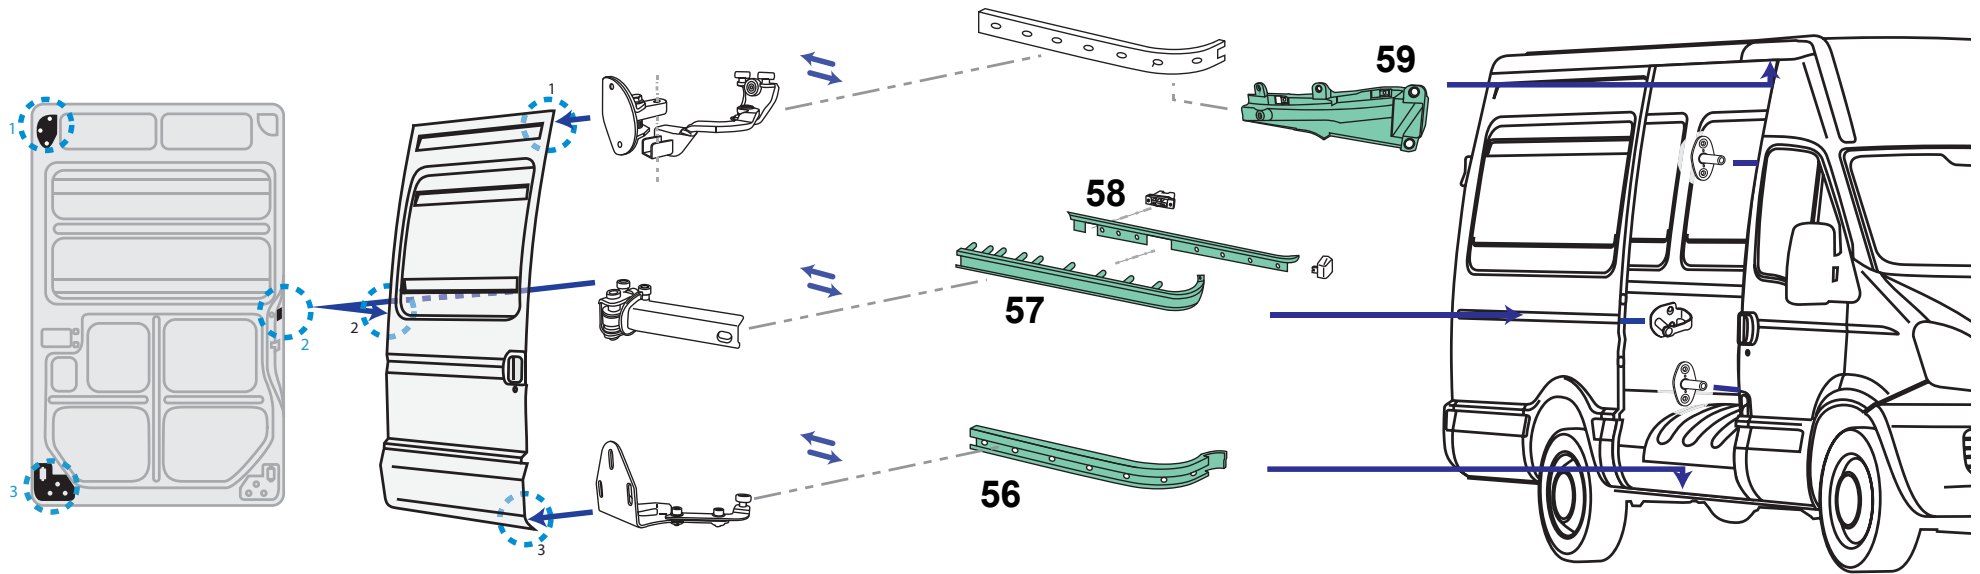

Apri Prodotto >

Apri Prodotto >

SPECIALISTA
DAILY

CHIAMA ORA

379.10.00.313

56

57

58