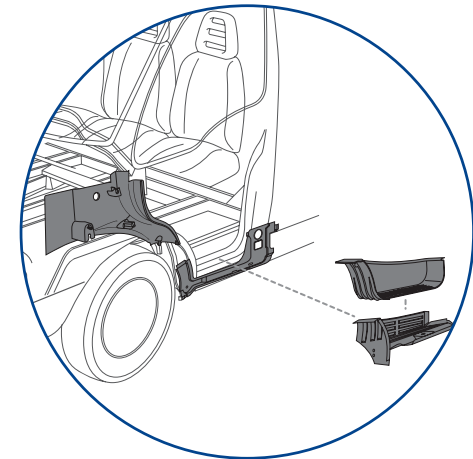

DX Apri Prodotto >

SX Apri Prodotto >

85

DX Apri Prodotto >

SX Apri Prodotto >

SPECIALISTA
DAILY

CHIAMA ORA

379.10.00.313