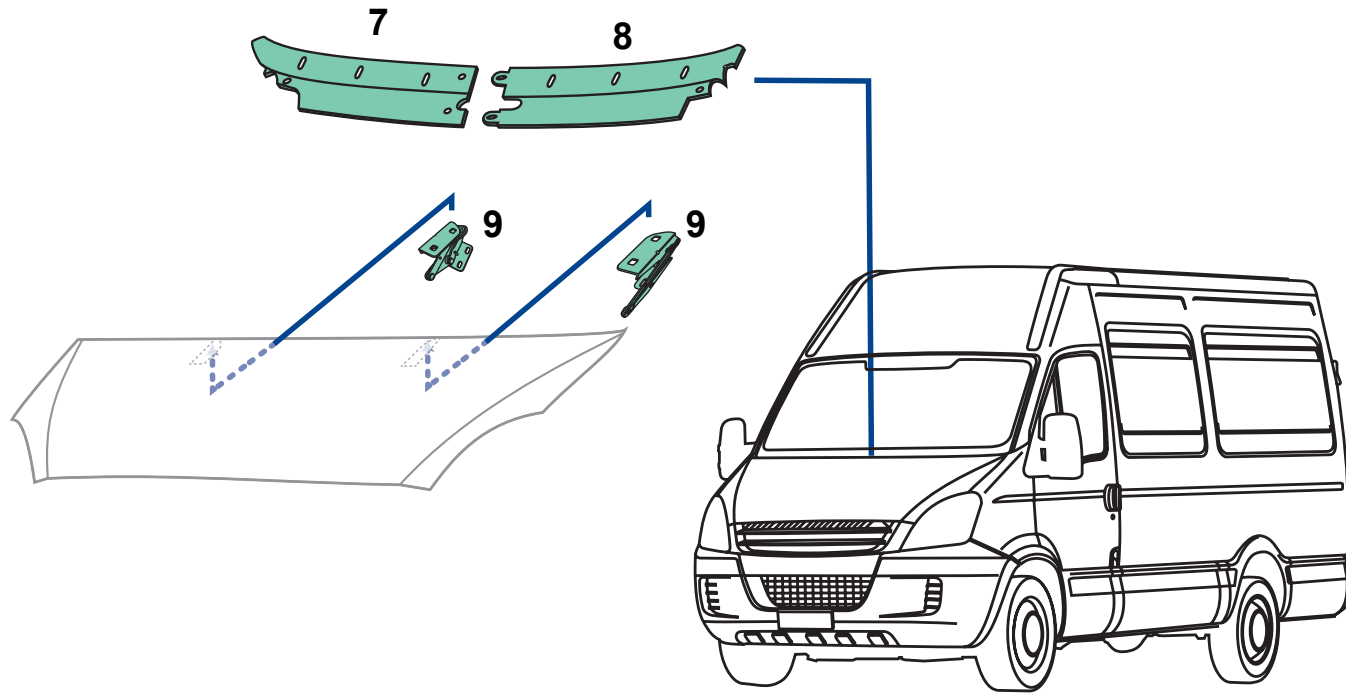

SPECIALISTA
DAILY

CHIAMA ORA

379.10.00.313

Apri Prodotto >