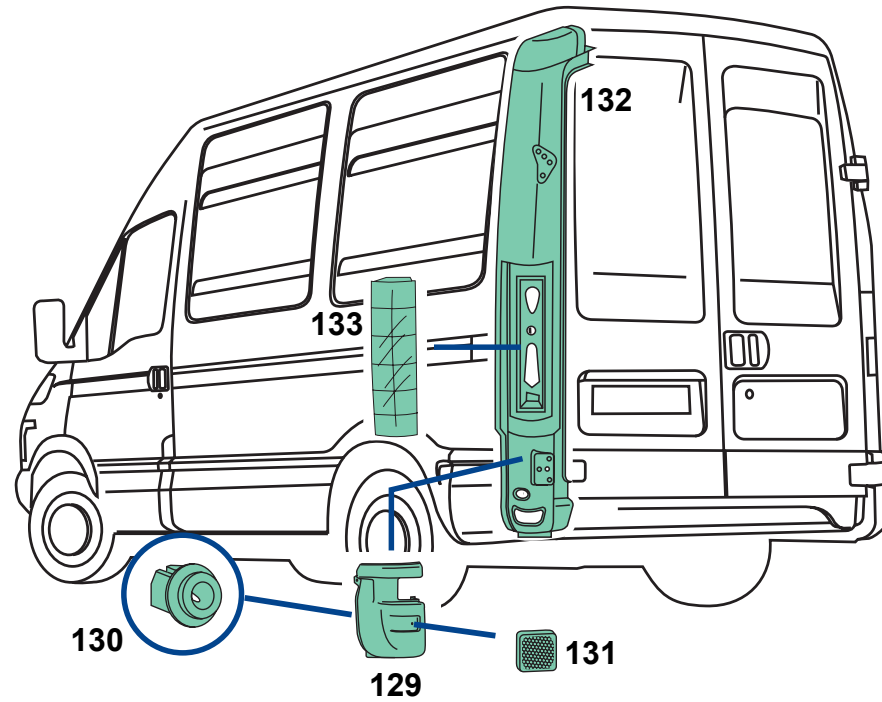

128

Apri Prodotto >

SPECIALISTA
DAILY

CHIAMA ORA

379.10.00.313

129

DX [Apri Prodotto >](#)

SX [Apri Prodotto >](#)