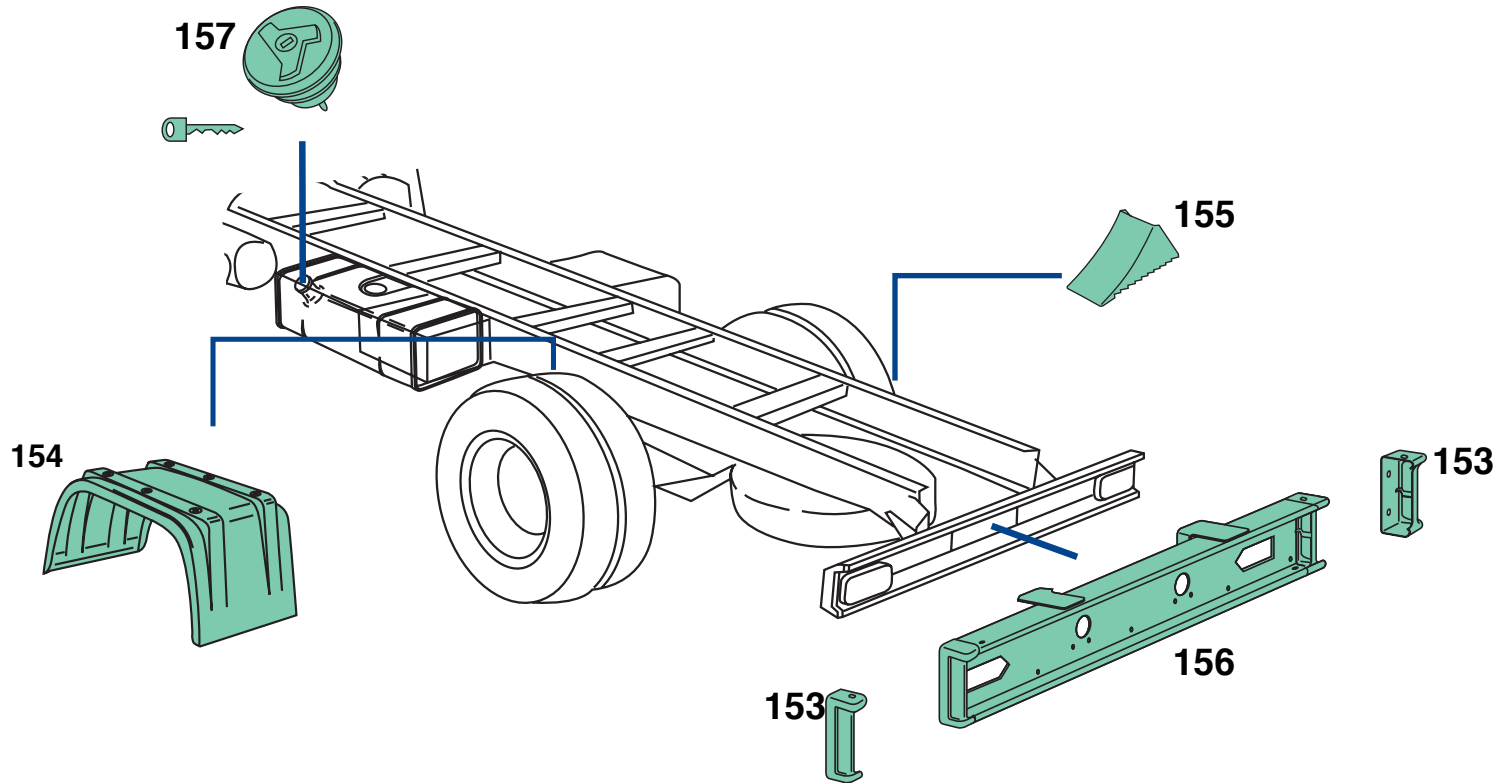

SPECIALISTA
DAILY

CHIAMA ORA

379.10.00.313

153