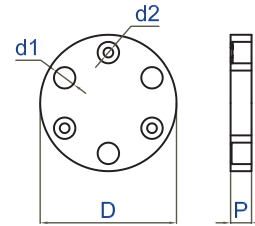

DX [Apri Prodotto >](#)

SX [Apri Prodotto >](#)

SPECIALISTA
DAILY

CHIAMA ORA
379.10.00.313

151

152

151

D ø 280 mm	P 40 mm
d1 nr. 6	d1 ø 47 mm
d2 nr. 3	d2 ø 19 mm
Ventilata-Ventilated-Belüftet	no-nein
Materiale-Material-Edelstahl	plastica grigio scuro dark grey plastic Kunststoff dunkelgrau
Kg	0,320