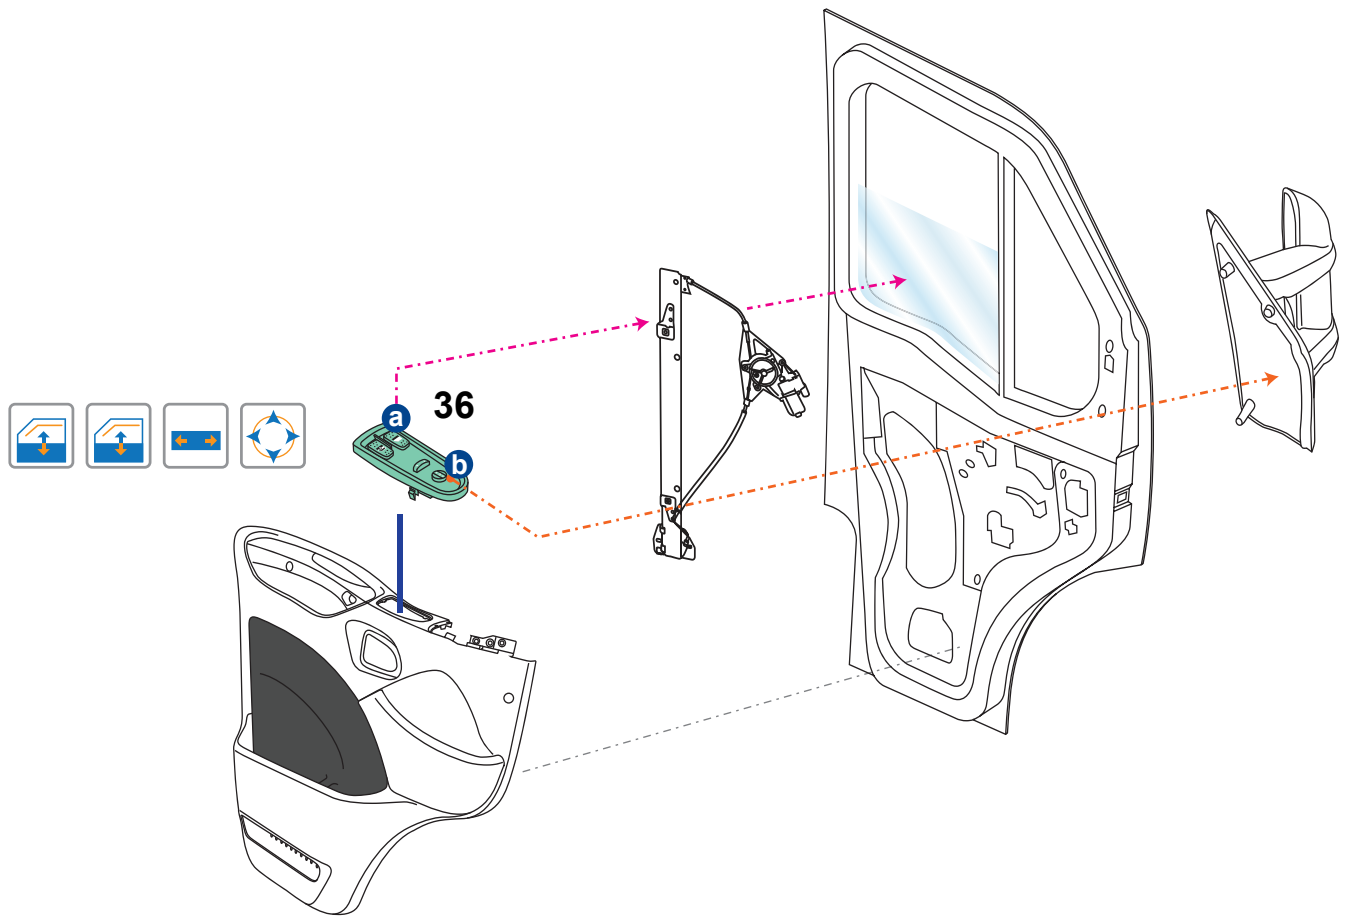

379.10.00.313

34

Apri Prodotto >

SPECIALISTA
DAILY

CHIAMA ORA

379.10.00.313

Apri Prodotto >

Apri Prodotto >