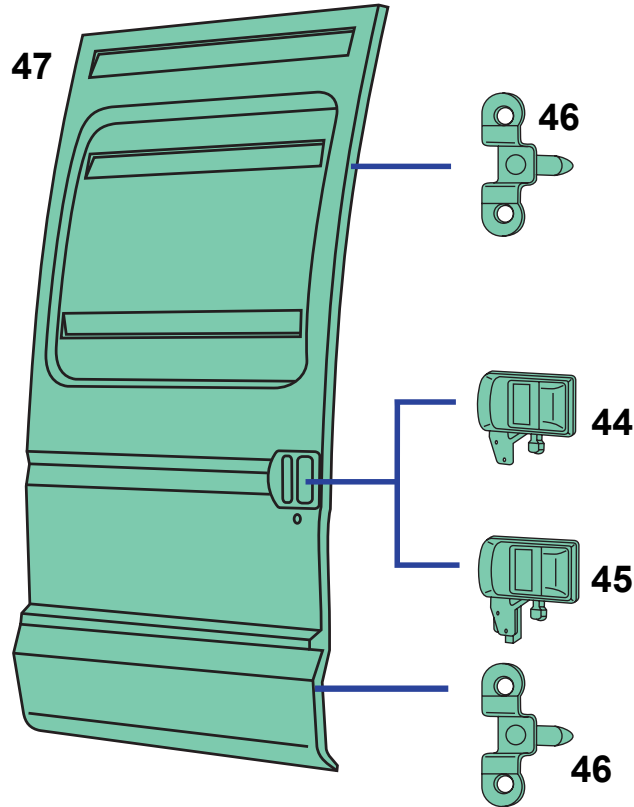

42

[Apri Prodotto >](#)

43

DX [Apri Prodotto >](#)

SX [Apri Prodotto >](#)

SPECIALISTA
DAILY

CHIAMA ORA
379.10.00.313

Apri Prodotto >