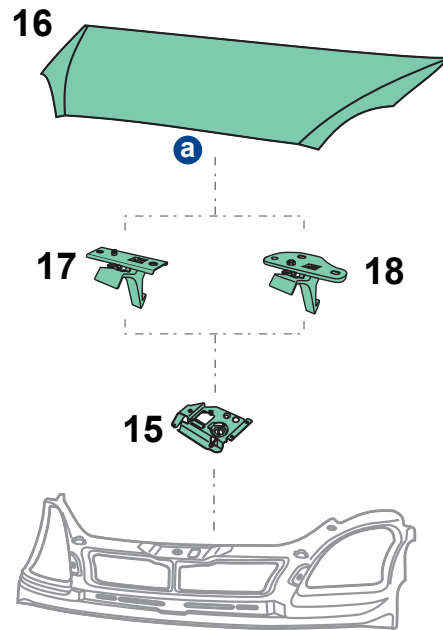

Apri Prodotto >

13

Apri Prodotto >

14

Apri Prodotto >

SPECIALISTA
DAILY

CHIAMA ORA

379.10.00.313