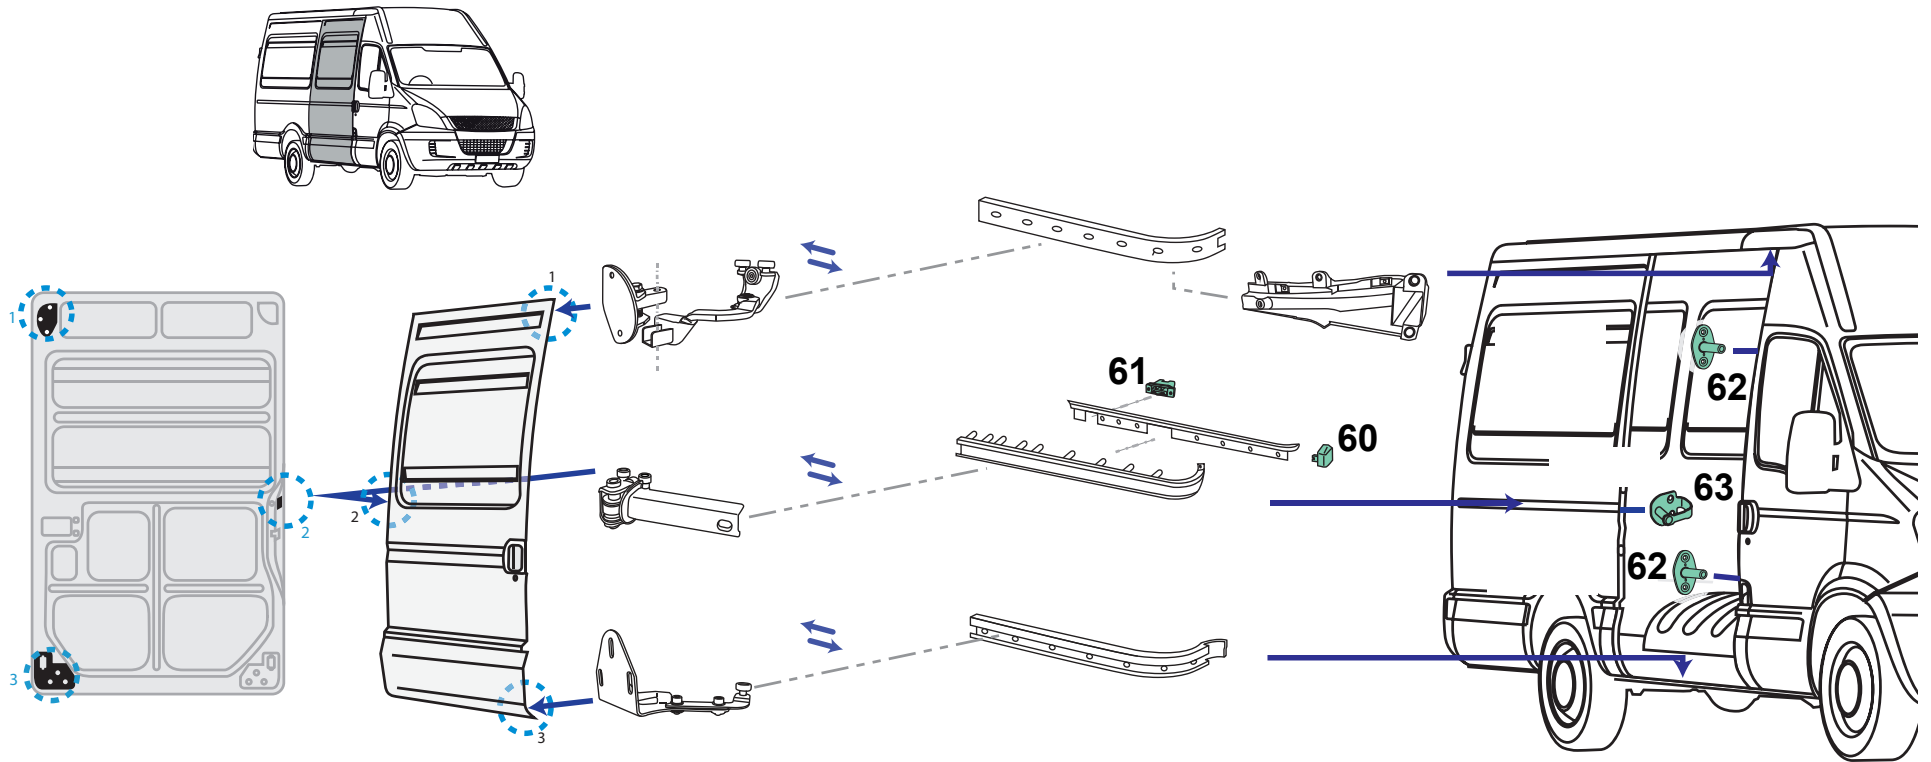

59

Apri Prodotto >

Apri Prodotto >

Apri Prodotto >

Apri Prodotto >

SPECIALISTA
DAILY

CHIAMA ORA

379.10.00.313