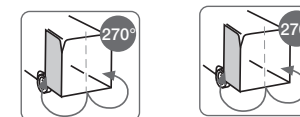

Apri Prodotto >