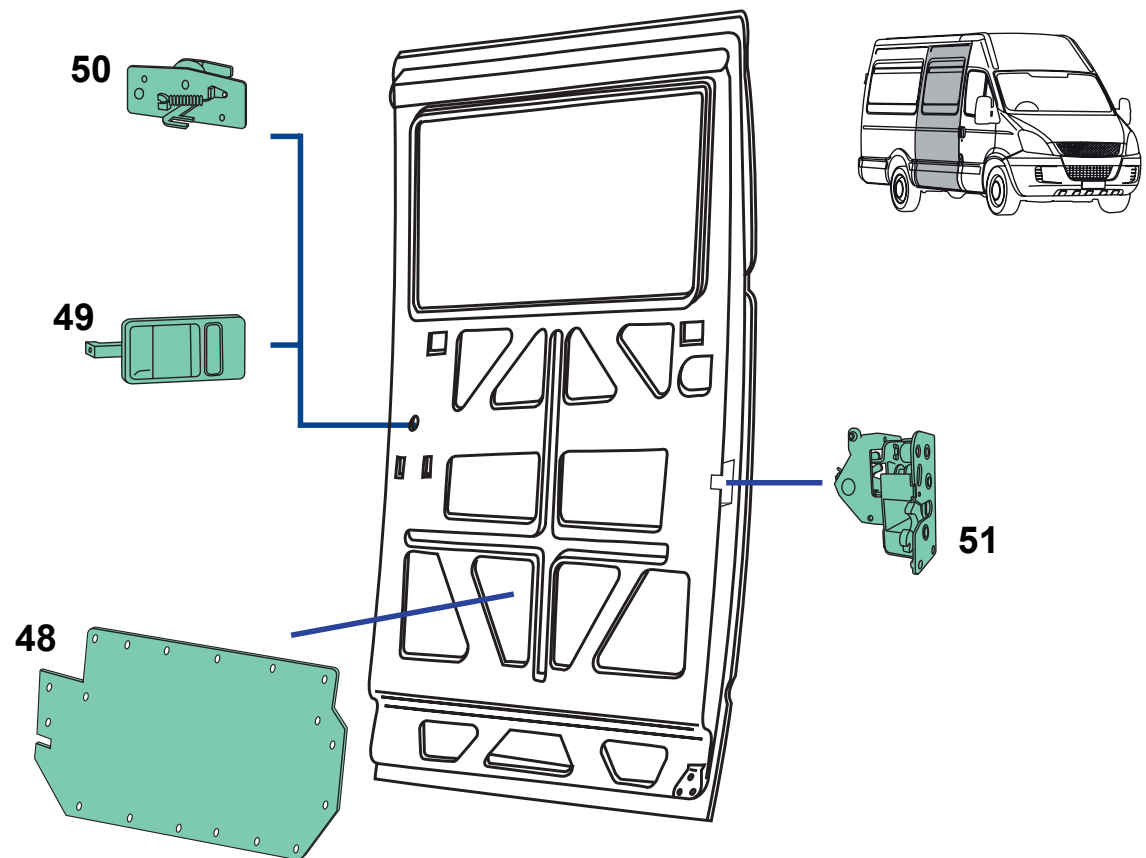

Apri Prodotto >