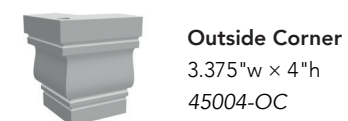

Straight
10"w x 2.75"h
45002-MLD

Straight
10"w x 4"h
45004-MLD

Straight
10"w x 4"h
45005-MLD

Straight
10"w x 3"h
45003-MLD

Straight
10"w x 2.5"h
45006-MLD

Straight
10"w x 2"h
45007-MLD

Inside Corner
3.375"w x 2.75"h
45002-IC

Inside Corner
3.375"w x 4"h
45004-IC

Inside Corner
3.125"w x 4"h
45005-IC

Inside Corner
3.675"w x 3"h
45003-IC

Inside Corner
3.375"w x 2.5"h
45006-IC

Inside Corner
3.375"w x 2"h
45007-IC

Outside Corner
3.375"w x 2.75"h
45002-OC