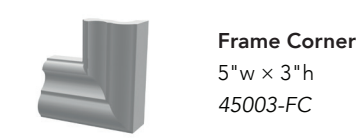

Frame Corner
5"w x 3"h
45003-FC