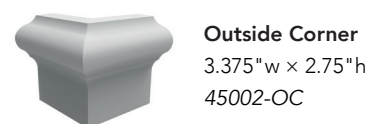

Straight
10"w x 2.75"h
45002-MLD

Straight
10"w x 4"h
45004-MLD

Straight
10"w x 4"h
45005-MLD

Straight
10"w x 3"h
45003-MLD

Straight
10"w x 2.5"h
45006-MLD

Straight
10"w x 2"h
45007-MLD

Inside Corner
3.375"w x 2.75"h
45002-IC

Inside Corner
3.375"w x 4"h
45004-IC

Inside Corner
3.125"w x 4"h
45005-IC

Inside Corner
3.675"w x 3"h
45003-IC

Inside Corner
3.375"w x 2.5"h
45006-IC

Inside Corner
3.375"w x 2"h
45007-IC

Outside Corner
3.375"w x 2.75"h
45002-OC