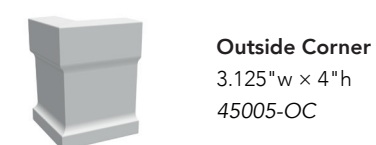

Outside Corner
3.125"w x 4"h
45005-OC