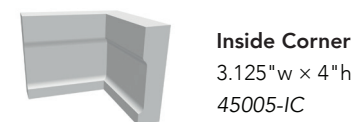

Straight
10"w x 2.75"h
45002-MLD

Straight
10"w x 4"h
45004-MLD

Straight
10"w x 4"h
45005-MLD

Straight
10"w x 3"h
45003-MLD

Straight
10"w x 2.5"h
45006-MLD

Straight
10"w x 2"h
45007-MLD

Inside Corner
3.375"w x 2.75"h
45002-IC

Inside Corner
3.375"w x 4"h
45004-IC

Inside Corner
3.125"w x 4"h
45005-IC

Inside Corner
3.675"w x 3"h
45003-IC

Inside Corner
3.375"w x 2.5"h
45006-IC

Inside Corner
3.375"w x 2"h
45007-IC

Outside Corner
3.375"w x 2.75"h
45002-OC