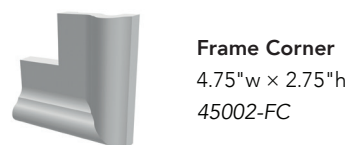

Outside Corner
3.375"w x 4"h
45004-OC

Outside Corner
3.125"w x 4"h
45005-OC

Outside Corner
3.675"w x 3"h
45003-OC

Outside Corner
3.375"w x 2.5"h
45006-OC

Outside Corner
3.375"w x 2"h
45007-OC

Frame Corner
4.75"w x 2.75"h
45002-FC