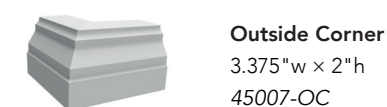

Outside Corner
3.375"w x 4"h
45004-OC

Outside Corner
3.125"w x 4"h
45005-OC

Outside Corner
3.675"w x 3"h
45003-OC

Outside Corner
3.375"w x 2.5"h
45006-OC

Outside Corner
3.375"w x 2"h
45007-OC

Frame Corner
4.75"w x 2.75"h
45002-FC