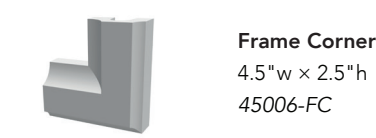

Frame Corner
4.5"w x 2.5"h
45006-FC