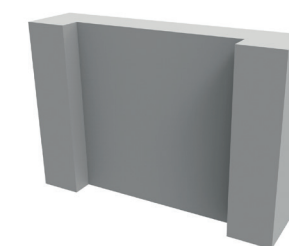

Right Frame Corner
14"w x 8.25"h
10099-RFC

COLUMN PIECES

Sinclair Column 3.5"d

Column Cap
11.25"w x 1.5"h
10096A

Column Base
11.25"w x 1.5"h
10096A

Dalton Column 2.25"d

Dalton Column
8.75"w x 6"h
10097

Kent H Column 2.13"d