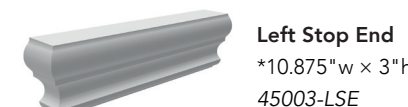

Left Stop End
*10.875"w x 3"h
45003-LSE