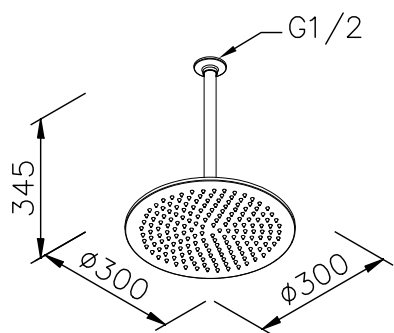

# Ceiling-Mounted Showerhead 300MM

unit:mm