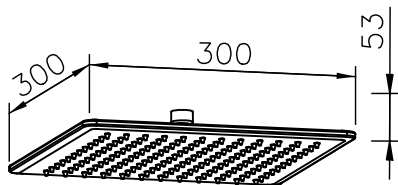

Showerhead 300*300mm

unit:mm