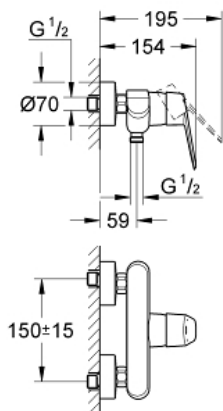

EURODISC COSMOPOLITAN Einhand-Brausebatterie, DN 15

Artikel 33569002

Pure Freude
an Wasser

GROHE

Produktbeschreibung:
EURODISC COSMOPOLITAN
Einhand-Brausebatterie, DN 15

Spezifikation:
Wandmontage
GROHE SilkMove 46 mm Keramikkartusche
GROHE StarLight Oberfläche
variabel einstellbare Mengenbegrenzung
Brauseabgang unten 1/2"
integrierter Rückflussverhinderer
S-Anschlüsse
Eigensicher gegen Rückfließen

Farbe:
□ 33569002 chrom