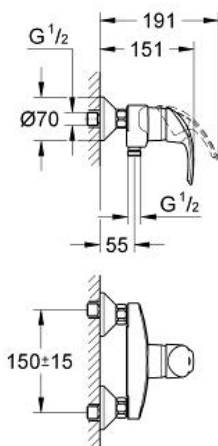

EUROSMART  
Einhand-Brausebatterie, DN 15  
Artikel 33555001

Pure Freude  
an Wasser

GROHE

**Produktbeschreibung:**  
**EUROSMART**  
Einhand-Brausebatterie, DN 15

**Spezifikation:**  
Wandmontage  
Bedienungshebel aus Metall  
GROHE SilkMove 46 mm Keramikkartusche  
GROHE StarLight Oberfläche  
variabel einstellbare Mengenbegrenzung  
Brauseabgang unten 1/2" mit integriertem  
Rückflussverhinderer  
S-Anschlüsse  
Eigensicher gegen Rückfließen