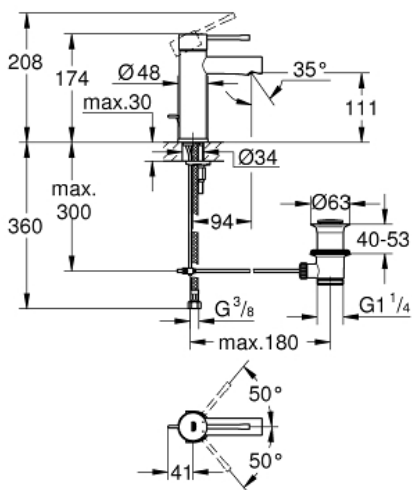

ESSENCE
Einhand-Waschtischbatterie, DN
15 S-Size

Artikel 32898001

Pure Freude
an Wasser

GROHE

Produktbeschreibung:

ESSENCE
Einhand-Waschtischbatterie, DN 15
S-Size

Spezifikation:

Einlochmontage
GROHE SilkMove 28 mm Keramikkartusche
mit Temperaturbegrenzer
GROHE StarLight Oberfläche
GROHE EcoJoy 5,7 l/min Mousseur
GROHE QuickFix Plus Schnellbefestigungssystem
Zugstangen-Ablaufgarnitur 1 1/4"
flexible Anschlusschläuche

Farbe:

□ 32898001 chrom