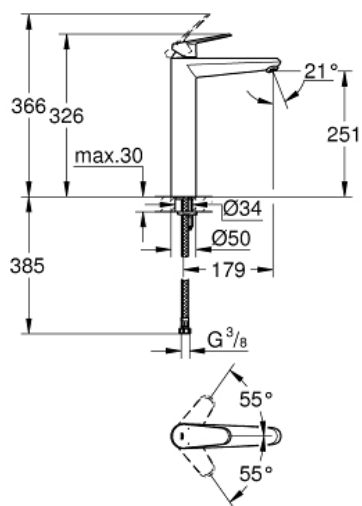

EURODISC COSMOPOLITAN  
Einhand-Waschtischbatterie, DN  
15 XL-Size

Artikel 23432000

Pure Freude  
an Wasser

GROHE

**Produktbeschreibung:**  
**EURODISC COSMOPOLITAN**  
Einhand-Waschtischbatterie, DN 15  
XL-Size

**Spezifikation:**  
Einlochmontage  
für freistehende Waschschüsseln  
GROHE SilkMove 35 mm Keramikkartusche  
variabel einstellbare Mengenbegrenzung  
GROHE StarLight Oberfläche  
**GROHE EcoJoy 5,7 l/min SpeedClean Mousseur**  
GROHE QuickFix Plus Schnellbefestigungssystem  
**glatter Körper**  
flexible Anschlussschläuche