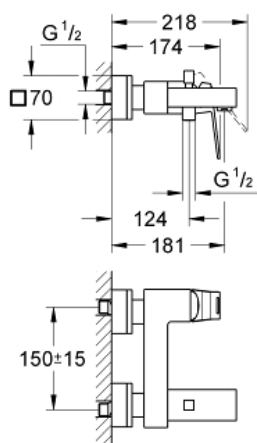

EUROCUBE
 Einhand-Wannenbatterie, DN 15
 Artikel 23140000

Pure Freude
 an Wasser

Produktbeschreibung:
EUROCUBE
 Einhand-Wannenbatterie, DN 15

Spezifikation:
 Wandmontage
 GROHE SilkMove 46 mm Keramikkartusche
 GROHE StarLight Oberfläche
 variabel einstellbare Mengenbegrenzung
 automatische Umstellung: Wanne/Brause
 Auslauf mit Mousseur
 integrierter Rückflussverhinderer im Brauseabgang 1/2"
 verdeckte S-Anschlüsse
 Eigensicher gegen Rückfließen

Farbe:
 □ 23140000 chrom