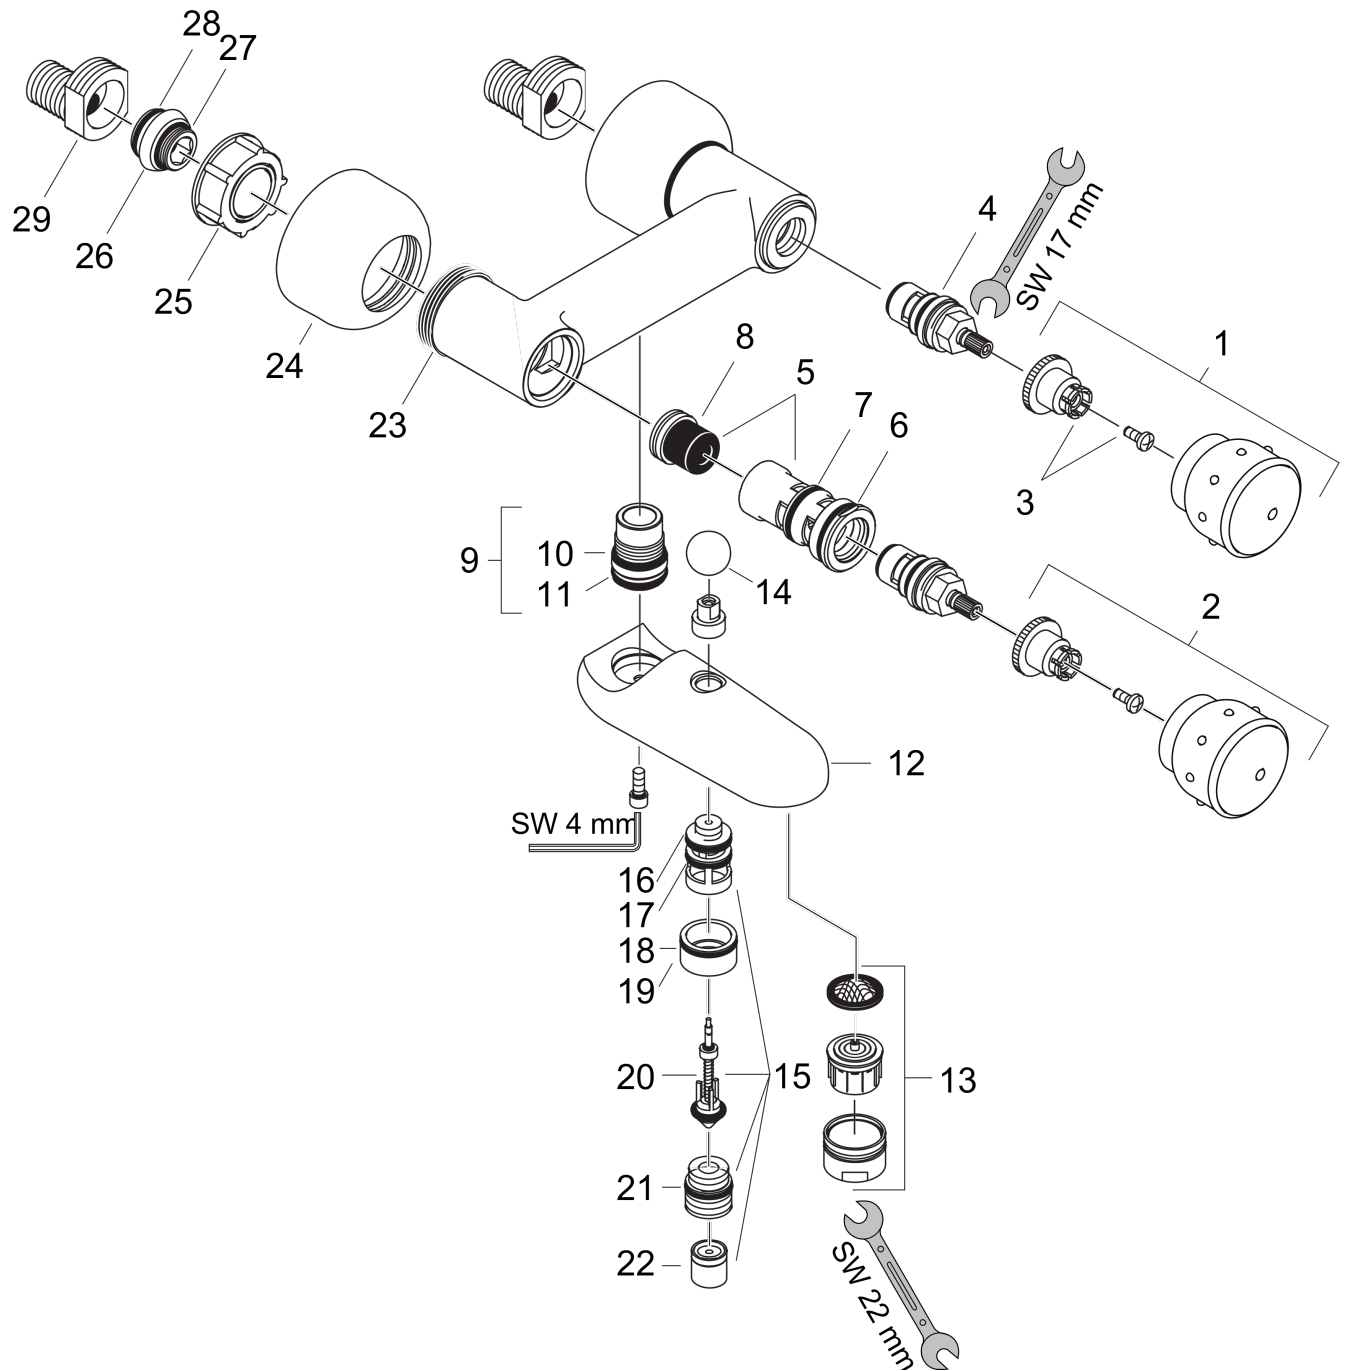

Mondial

Tweegreeps opbouwbad-mengkraan 1/2"

Oppervlakken: **chrom/verguld** Artikelnummer: **15431090**

Explosietekening

Bouwjaar: **04/94 - 09/03**

Mondial**Tweegreeps opbouwbad-mengkraan ½"**Oppervlakken: **chrom/verguld** Artikelnummer: **15431090****Reserveonderdelenlijst**Bouwjaar: **04/94 - 09/03**

Regel	Beschrijving	Artikelnummer	Prijs incl. BTW	VE
1	greep koud	15291090	138,85 €	1
2	greep warm	15292090	138,85 €	1
3	greepadapter m. schroef	94184000	5,57 €	1
4	bovendeel	94149000	31,34 €	1
5	adapter voor bovendeel	97254000	62,98 €	1
6	O-ring 27x2,5	98149000	3,33 €	1
7	O-Ring 23x2,5	98183000	3,33 €	1
8	slagdemper m. schroef	98721000	31,34 €	1
9	uitloopadapter	97255000	20,21 €	1
10	O-ring 19x2	98426000	3,33 €	1
11	O-ring 20x2	98165000	3,33 €	1
12	uitloop compl.	92440000	277,57 €	1
13	perlator M28x1 (25 l/min)	13485990	78,71 €	1
14	trekknop	94102990	62,98 €	1
15	omstelling compl.	94121000	78,71 €	1
16	O-ring 15x2	98163000	3,33 €	1
17	O-ring 16x2	98133000	3,33 €	1
18	O-Ring 22x2	98185000	3,33 €	1
19	afdekplaat	97256000	40,11 €	1
20	omstelling	94103000	50,15 €	1
21	O-ring 17x2	98199000	3,33 €	1
22	terugslagklepset DW 15	94074000	15,73 €	1
23	kunststof draad	97751000	5,57 €	1
24	rozet Ø 68 mm	96428000	15,73 €	1
25	wartel	97528000	9,08 €	1
26	aansluiting	97233000	20,21 €	1
27	O-ring 17x1,5	98137000	3,33 €	1
28	O-ring 20x2,5	92602000	5,57 €	1
29	S-koppelingen	13989000	40,11 €	1
a	S-koppelingen 120-180 mm	13988000	138,85 €	1
b	slagdemper	94073000	25,23 €	1