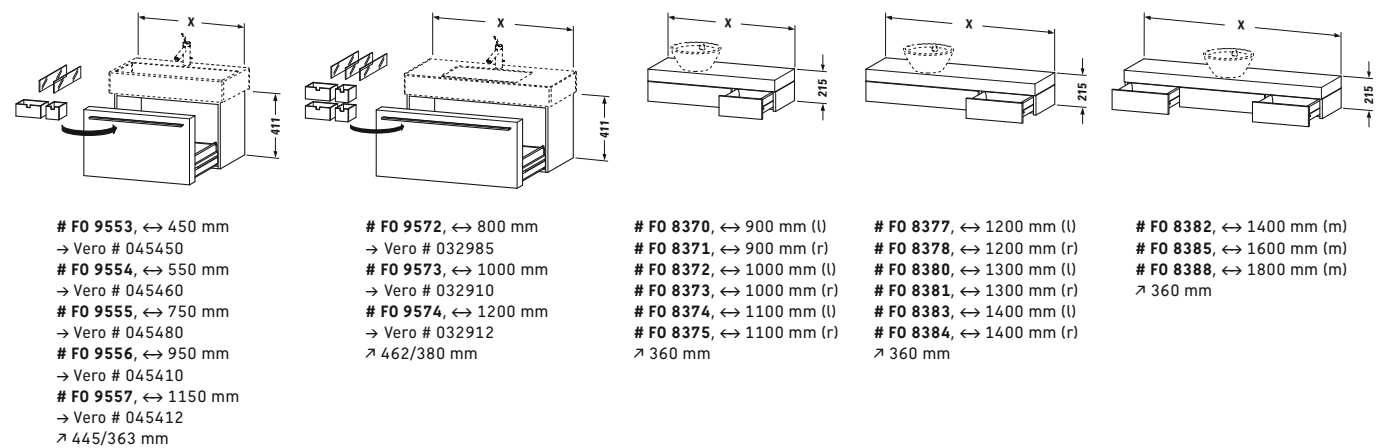

- 1 # 0069790000 (SoftClose)
- 2 # 2146090000 ◊ ◊ ◊ Silk
- # 2147090000 ◊ ◊ ◊ Oak
- # 0872800005 not available in Australia and New Zealand

- # ES 9050, ↔ 560 mm → 262260
- # ES 9051, ↔ 810 mm → 262285 ↗ 510 mm
- # ES 9922 ↗ 373 mm
- # ES 9090 ◊, ↔ 700 mm
- # ES 9091 ◊, ↔ 1000 mm ↗ 42 mm
- # ES 9055 L/R ↗ 430 mm

- # FO 9553, ↔ 450 mm → Vero # 045450
- # FO 9554, ↔ 550 mm → Vero # 045460
- # FO 9555, ↔ 750 mm → Vero # 045480
- # FO 9556, ↔ 950 mm → Vero # 045410
- # FO 9557, ↔ 1150 mm → Vero # 045412 ↗ 445/363 mm
- # FO 9572, ↔ 800 mm → Vero # 032985
- # FO 9573, ↔ 1000 mm → Vero # 032910
- # FO 9574, ↔ 1200 mm → Vero # 032912 ↗ 462/380 mm
- # FO 8370, ↔ 900 mm (l)
- # FO 8371, ↔ 900 mm (r)
- # FO 8372, ↔ 1000 mm (l)
- # FO 8373, ↔ 1000 mm (r)
- # FO 8374, ↔ 1100 mm (l)
- # FO 8375, ↔ 1100 mm (r)
- # FO 8377, ↔ 1200 mm (l)
- # FO 8378, ↔ 1200 mm (r)
- # FO 8380, ↔ 1300 mm (l)
- # FO 8381, ↔ 1300 mm (r)
- # FO 8383, ↔ 1400 mm (l)
- # FO 8384, ↔ 1400 mm (r)
- # FO 8382, ↔ 1400 mm (m)
- # FO 8385, ↔ 1600 mm (m)
- # FO 8388, ↔ 1800 mm (m) ↗ 360 mm

(l) Cut-out left side (m) Cut-out central (r) Cut-out right side (b) 2 cut-outs Suitable ceramic see current pricelist.

- # FO 8377, ↔ 1200 mm (l)
- # FO 8378, ↔ 1200 mm (r)
- # FO 8380, ↔ 1300 mm (l)
- # FO 8381, ↔ 1300 mm (r)
- # FO 8383, ↔ 1400 mm (l)
- # FO 8384, ↔ 1400 mm (r) ↗ 360 mm
- # FO 8382, ↔ 1400 mm (m)
- # FO 8385, ↔ 1600 mm (m)
- # FO 8388, ↔ 1800 mm (m) ↗ 360 mm
- # FO 8520 (m) ↗ 550 mm
- # FO 8521, ↔ 800 mm (m)
- # FO 8522, ↔ 1000 mm (m)
- # FO 8523, ↔ 1200 mm (m) ↗ 550 mm
- # FO 8524 (l)
- # FO 8525 (r) ↗ 550 mm