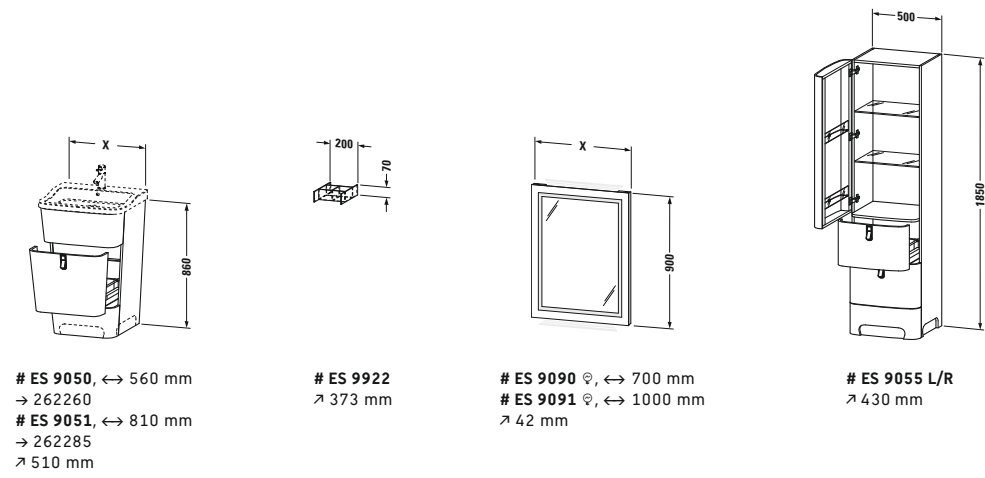

- 1 # 0069790000 (SoftClose)
- 2 # 2146090000 ◊ ◊ ◊ Silk
- # 2147090000 ◊ ◊ ◊ Oak
- # 0872800005 not available in Australia and New Zealand

- # ES 9050, ↔ 560 mm → 262260
- # ES 9051, ↔ 810 mm → 262285 ↗ 510 mm
- # ES 9922 ↗ 373 mm
- # ES 9090 ◊, ↔ 700 mm
- # ES 9091 ◊, ↔ 1000 mm ↗ 42 mm
- # ES 9055 L/R ↗ 430 mm

- # FO 9553, ↔ 450 mm → Vero # 045450
- # FO 9554, ↔ 550 mm → Vero # 045460
- # FO 9555, ↔ 750 mm → Vero # 045480
- # FO 9556, ↔ 950 mm → Vero # 045410
- # FO 9557, ↔ 1150 mm → Vero # 045412 ↗ 445/363 mm
- # FO 9572, ↔ 800 mm → Vero # 032985
- # FO 9573, ↔ 1000 mm → Vero # 032910
- # FO 9574, ↔ 1200 mm → Vero # 032912 ↗ 462/380 mm
- # FO 8370, ↔ 900 mm (l)
- # FO 8371, ↔ 900 mm (r)
- # FO 8372, ↔ 1000 mm (l)
- # FO 8373, ↔ 1000 mm (r)
- # FO 8374, ↔ 1100 mm (l)
- # FO 8375, ↔ 1100 mm (r)
- # FO 8377, ↔ 1200 mm (l)
- # FO 8378, ↔ 1200 mm (r)
- # FO 8380, ↔ 1300 mm (l)
- # FO 8381, ↔ 1300 mm (r)
- # FO 8383, ↔ 1400 mm (l)
- # FO 8384, ↔ 1400 mm (r)
- # FO 8382, ↔ 1400 mm (m)
- # FO 8385, ↔ 1600 mm (m)
- # FO 8388, ↔ 1800 mm (m) ↗ 360 mm

(l) Cut-out left side (m) Cut-out central (r) Cut-out right side (b) 2 cut-outs Suitable ceramic see current pricelist.

- # FO 8377, ↔ 1200 mm (l)
- # FO 8378, ↔ 1200 mm (r)
- # FO 8380, ↔ 1300 mm (l)
- # FO 8381, ↔ 1300 mm (r)
- # FO 8383, ↔ 1400 mm (l)
- # FO 8384, ↔ 1400 mm (r) ↗ 360 mm
- # FO 8382, ↔ 1400 mm (m)
- # FO 8385, ↔ 1600 mm (m)
- # FO 8388, ↔ 1800 mm (m) ↗ 360 mm
- # FO 8520 (m) ↗ 550 mm
- # FO 8521, ↔ 800 mm (m)
- # FO 8522, ↔ 1000 mm (m)
- # FO 8523, ↔ 1200 mm (m) ↗ 550 mm
- # FO 8524 (l)
- # FO 8525 (r) ↗ 550 mm