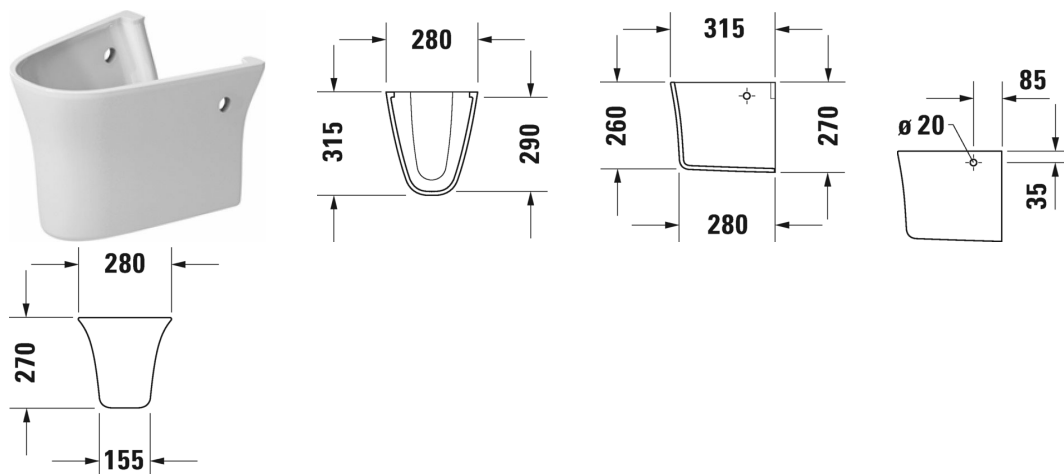

Semipedestal # 0858120000

Semipedestal	Medidas	Peso	Nº de pedido
fijación incl., para # 270070, 270170, 270060, 270160			
Colores			
00 Blanco			
Versiones			
		6,000 kg	0858120000
Accesorios			
Fijación rápida para semipedestal		0,100 kg	005503
Textos de memorias			
DURAVIT PuraVida, semipedestal de cerámica sanitaria para los lavabos 600 y 700 mm. Forma elegante y rectangular con cantos redondeados. Blanco, nº art. 0858120000.			

Todas las fichas técnicas contienen las medidas necesarias que pueden estar sometidas a las tolerancias permitidas. Las medidas exactas solo pueden ser tomadas en la pieza física.