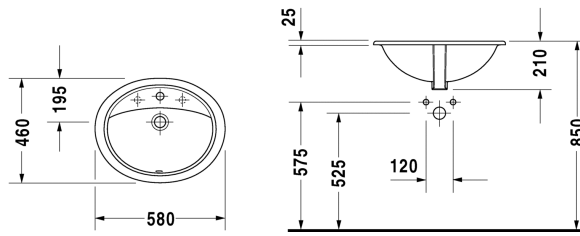

Dune 0433590051 # حوض

| < 580 mm > |

حوض	الأبعاد	الوزن	رقم الطلب
حوض فوق سطح أفقي, بقاعدة خلاط, بالفايط, 580 mm			
<b>ألوان</b>			
(أبيض) ألبيين 00			
<b>متنوع</b>			
● ● ●	580 x 460 mm	8.800 kg	0433590051

نحتوي كافة الرسومات على القياسات الضرورية الخاصة للمعايير القياسية. وهي مذكورة بالمليمتر (مم) وغير ملزمة. أما القياسات المضبوطة الدقيقة، بالنسبة لطرق التثبيت المخصصة، فيمكن الحصول عليها من وحدات السيراميك المشطبة