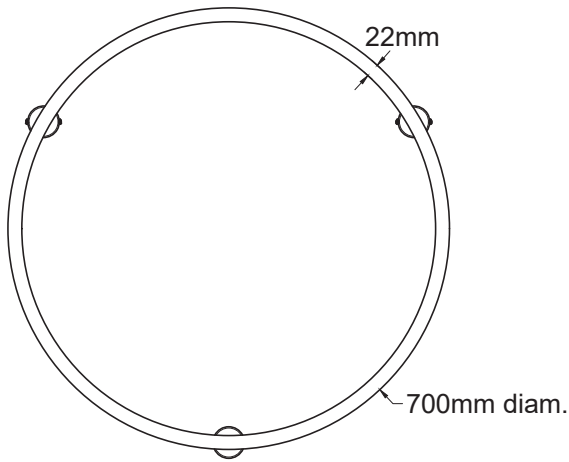

lighting  
**ABOUT  
SPACE**  
HOOP 22\*36

PENDANT

CEILING