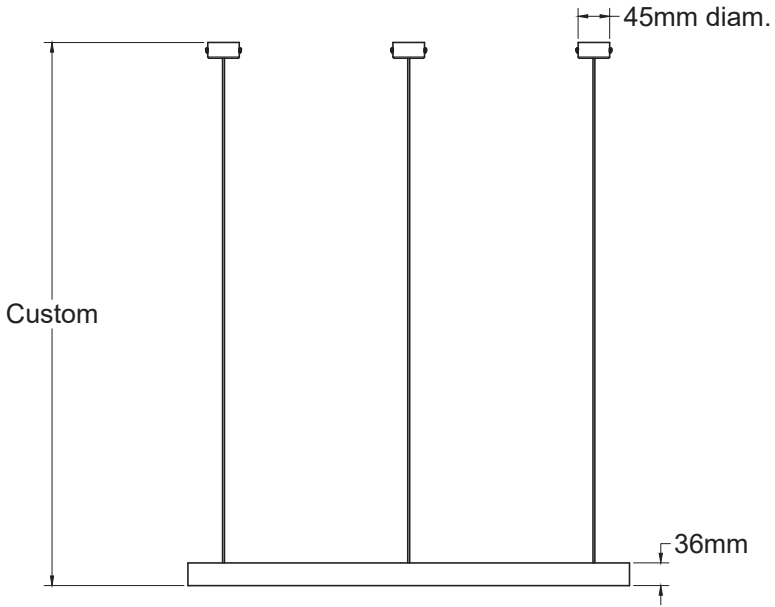

lighting  
**ABOUT  
SPACE**  
HOOP 22\*36

PENDANT

CEILING