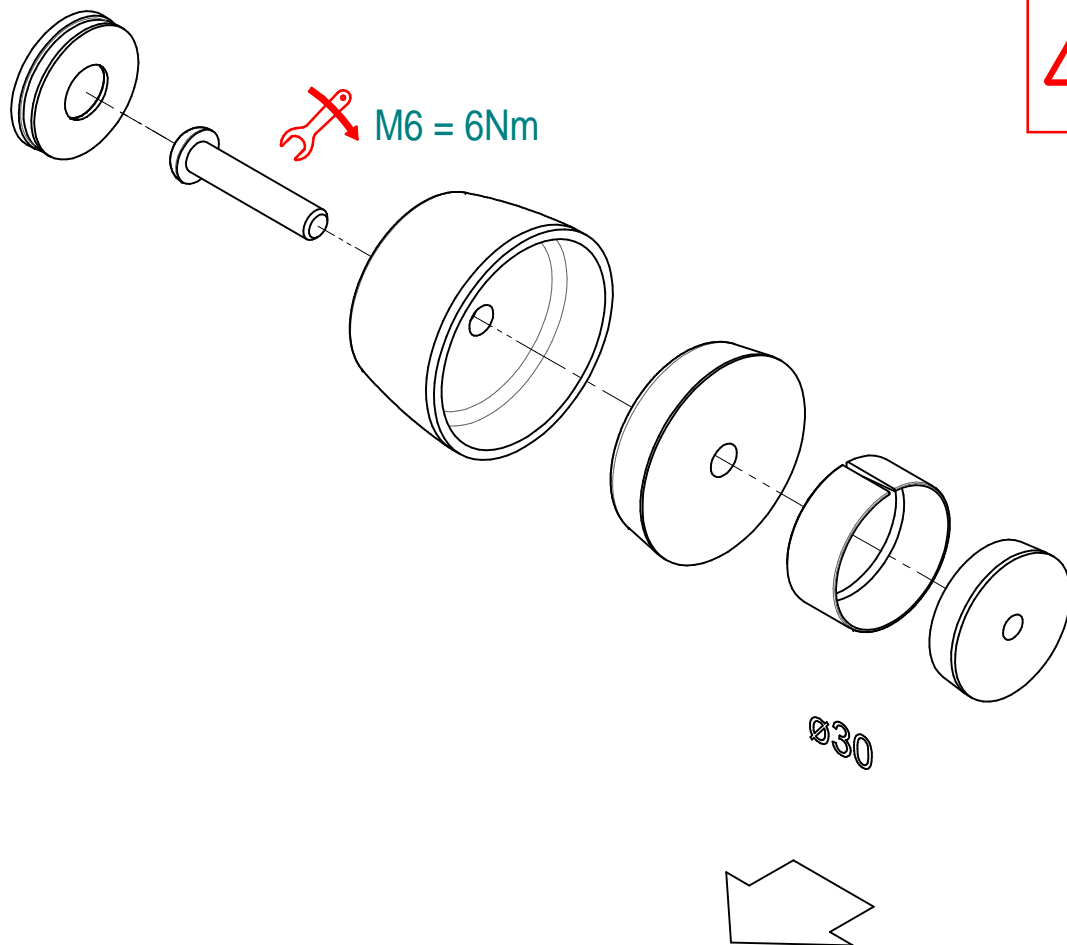

WAPDU409

LightTech

IT) E' necessario l'intervento di personale professionale per tutti i prodotti che necessitano di installazione.  
EN) The assistance of professional staff is necessary for all parts which require installation.  
ES) Se necesita que sea montado por profesionales para todos los productos que necesitan instalación.  
FR) L'assistance d'un professionnel est nécessaire pour toutes les pièces qui nécessitent une installation.  
DEU) Der Eingriff von Fachpersonal ist notwendig für alle Artikel die installiert/montiert werden müssen.

VERIFICARE SERRAGGIO VITI PRIMA DELL'UTILIZZO  
CONTROL THE THIGHTENING'S SCREW BEFORE USING