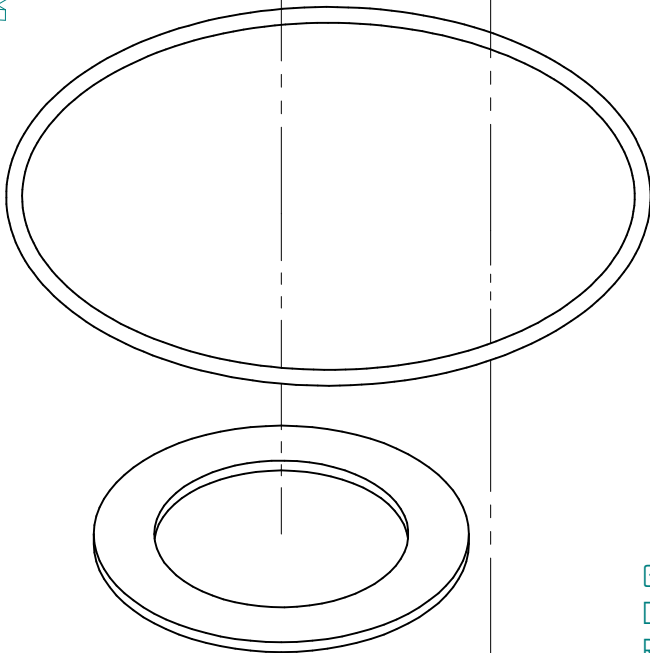

FCF

L=25mm - (3 Pz)

MT-09 / MT- 09 Tracer / R3

L=30mm - (3 Pz)

GUARNIZIONE ORIGINALE
DA MONTARE RUOTATA
RISPETTO MONTAGGIO ORIGINALE

ORIGINAL GASKET
TO BE MOUNTED ROTATED
RESPECT OEM MOUNTING