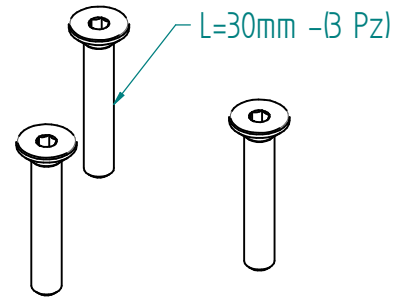

FCF

L=25mm - (3 Pz)

MT-09 / MT- 09 Tracer / R3

L=30mm - (3 Pz)

GUARNIZIONE ORIGINALE
DA MONTARE RUOTATA
RISPETTO MONTAGGIO ORIGINALE

ORIGINAL GASKET
TO BE MOUNTED ROTATED
RESPECT OEM MOUNTING