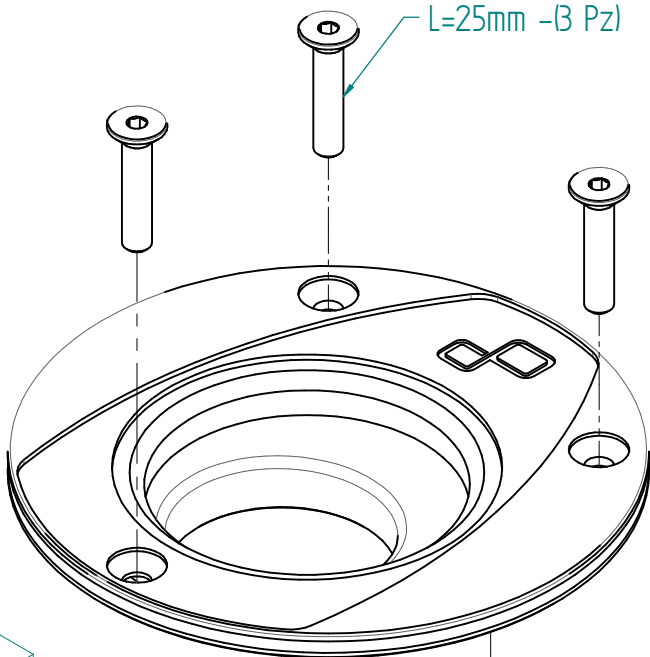

FCF

L=25mm - (3 Pz)

MT-09 / MT- 09 Tracer / R3

L=30mm - (3 Pz)

GUARNIZIONE ORIGINALE
DA MONTARE RUOTATA
RISPETTO MONTAGGIO ORIGINALE

ORIGINAL GASKET
TO BE MOUNTED ROTATED
RESPECT OEM MOUNTING