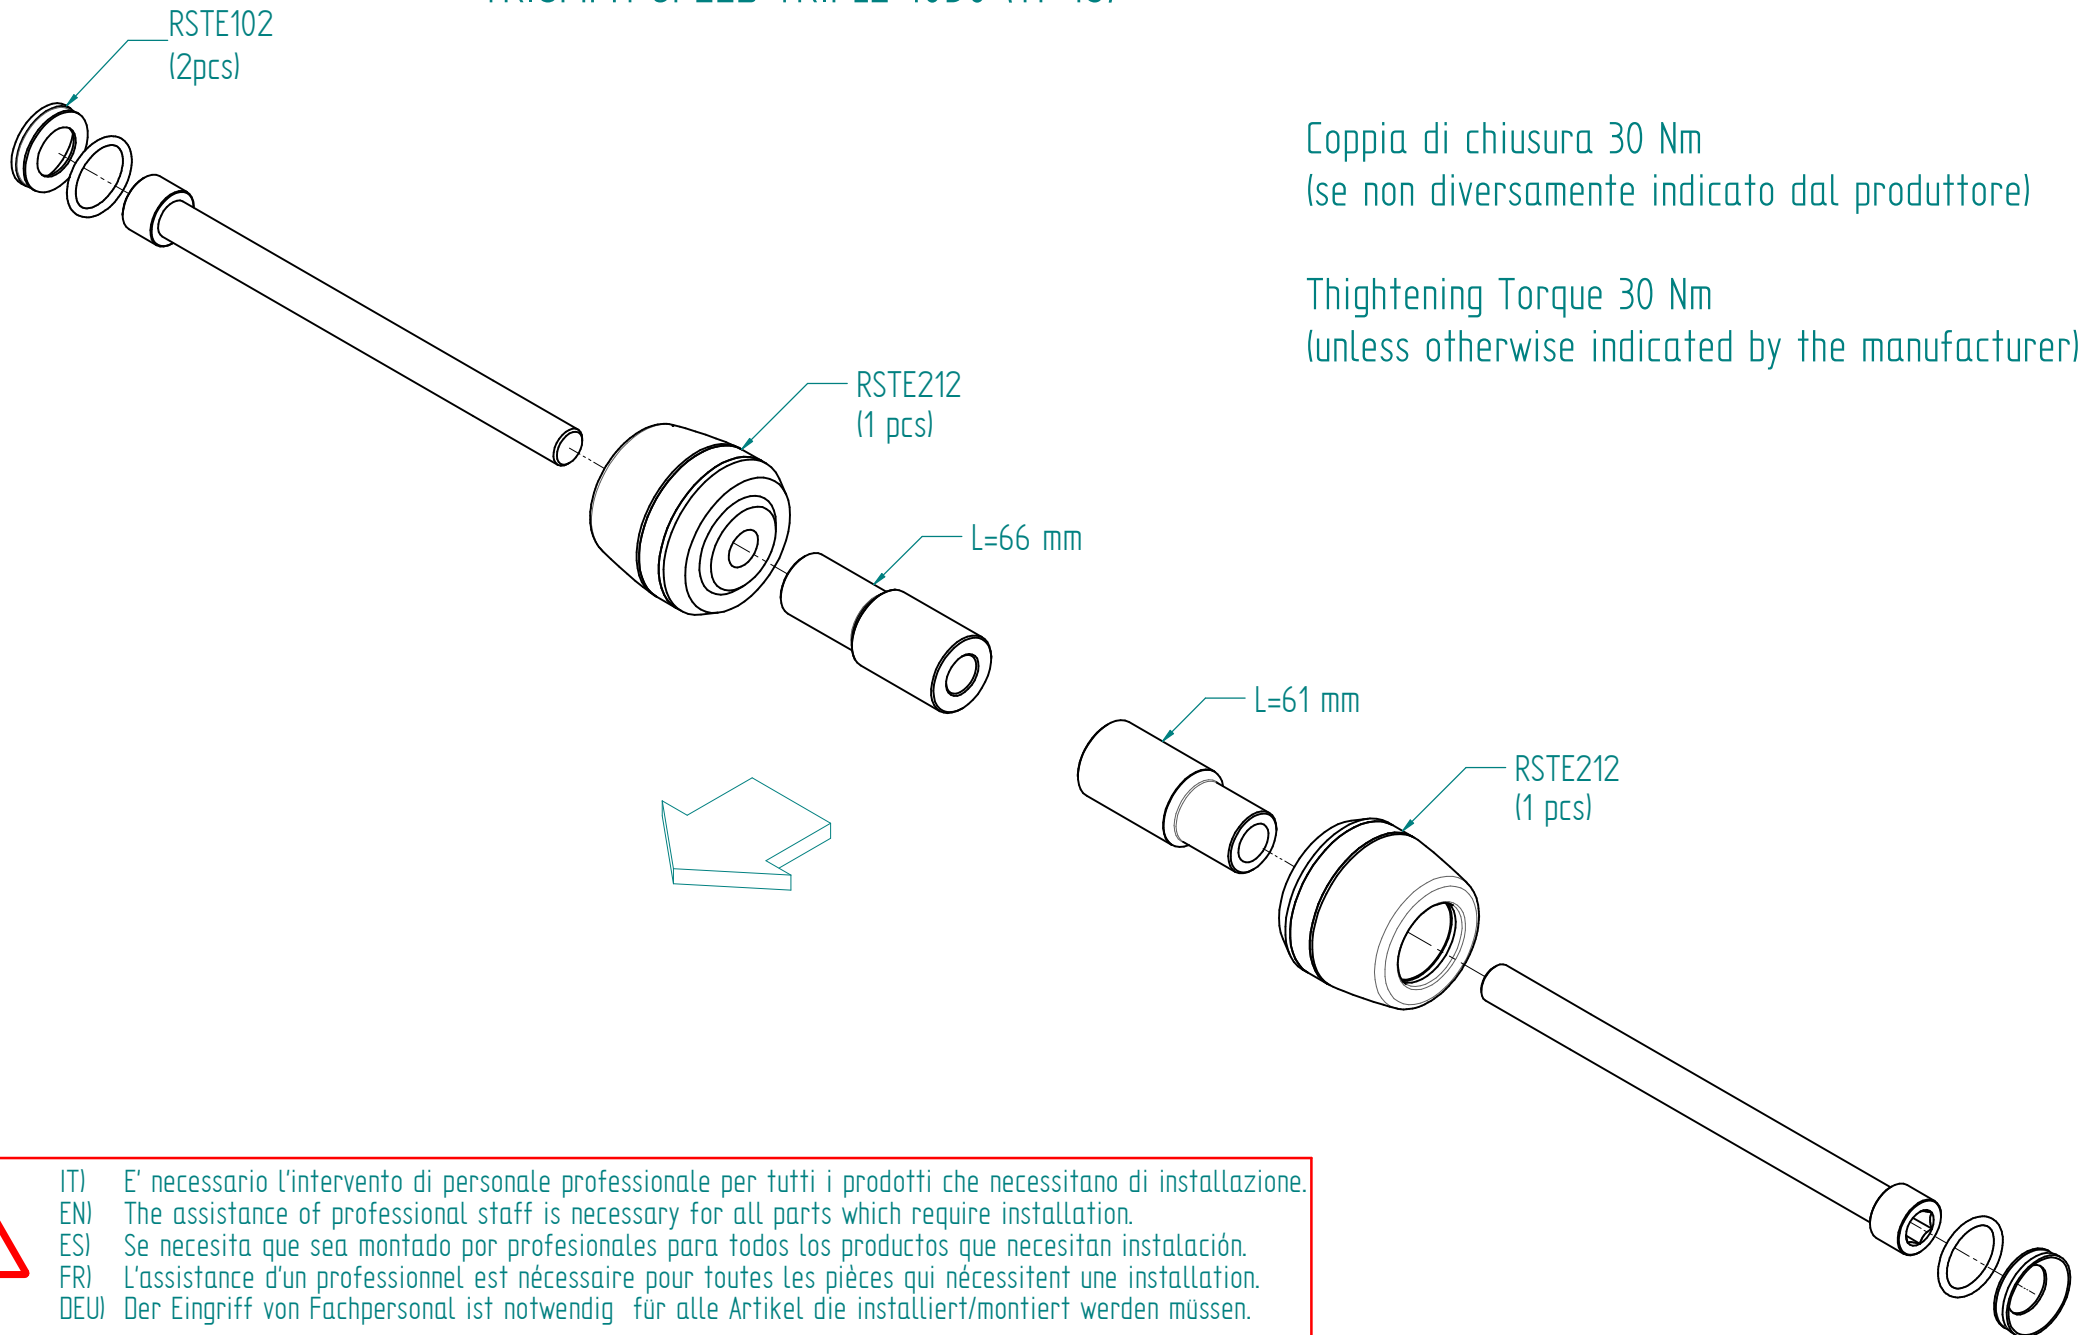

STETR204

TRIUMPH SPEED TRIPLE 1050 (11-16)

Coppia di chiusura 30 Nm
(se non diversamente indicato dal produttore)

Tightening Torque 30 Nm
(unless otherwise indicated by the manufacturer)

 IT) E' necessario l'intervento di personale professionale per tutti i prodotti che necessitano di installazione.
 EN) The assistance of professional staff is necessary for all parts which require installation.
 ES) Se necesita que sea montado por profesionales para todos los productos que necesitan instalación.
 FR) L'assistance d'un professionnel est nécessaire pour toutes les pièces qui nécessitent une installation.
 DEU) Der Eingriff von Fachpersonal ist notwendig für alle Artikel die installiert/montiert werden müssen.

- VERIFICARE SERRAGGIO VITI PRIMA DELL'UTILIZZO / CONTROL THE THIGHTENING'S SCREW BEFORE USING