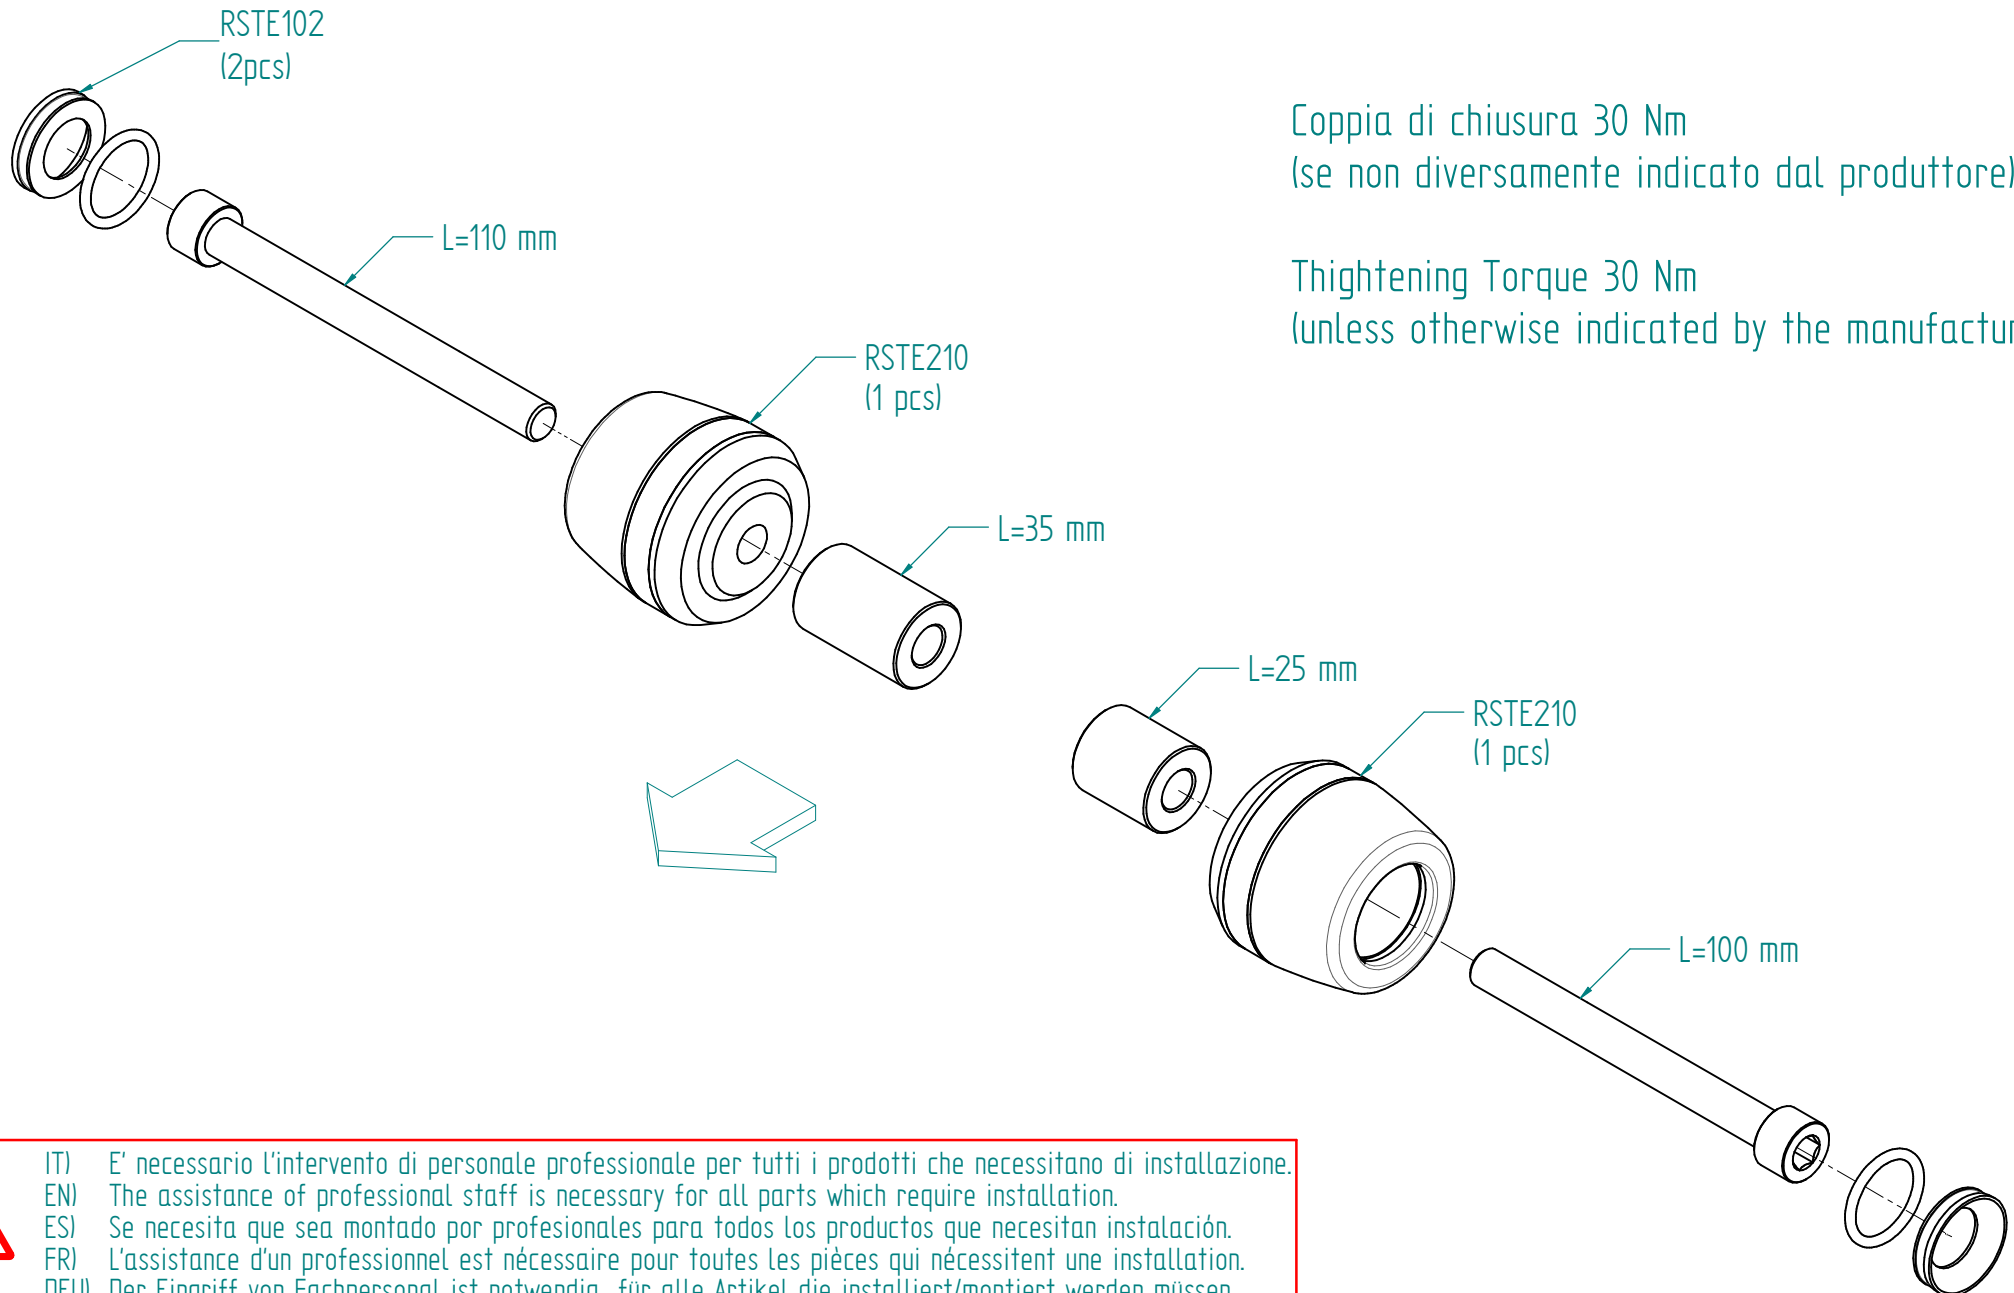

STETR203

TRIUMPH STREET TRIPLE 675/675R (07-10)

Coppia di chiusura 30 Nm
(se non diversamente indicato dal produttore)

Tightening Torque 30 Nm
(unless otherwise indicated by the manufacturer)

IT) E' necessario l'intervento di personale professionale per tutti i prodotti che necessitano di installazione.
EN) The assistance of professional staff is necessary for all parts which require installation.
ES) Se necesita que sea montado por profesionales para todos los productos que necesitan instalación.
FR) L'assistance d'un professionnel est nécessaire pour toutes les pièces qui nécessitent une installation.
DEU) Der Eingriff von Fachpersonal ist notwendig für alle Artikel die installiert/montiert werden müssen.

- VERIFICARE SERRAGGIO VITI PRIMA DELL'UTILIZZO / CONTROL THE THIGHTENING'S SCREW BEFORE USING