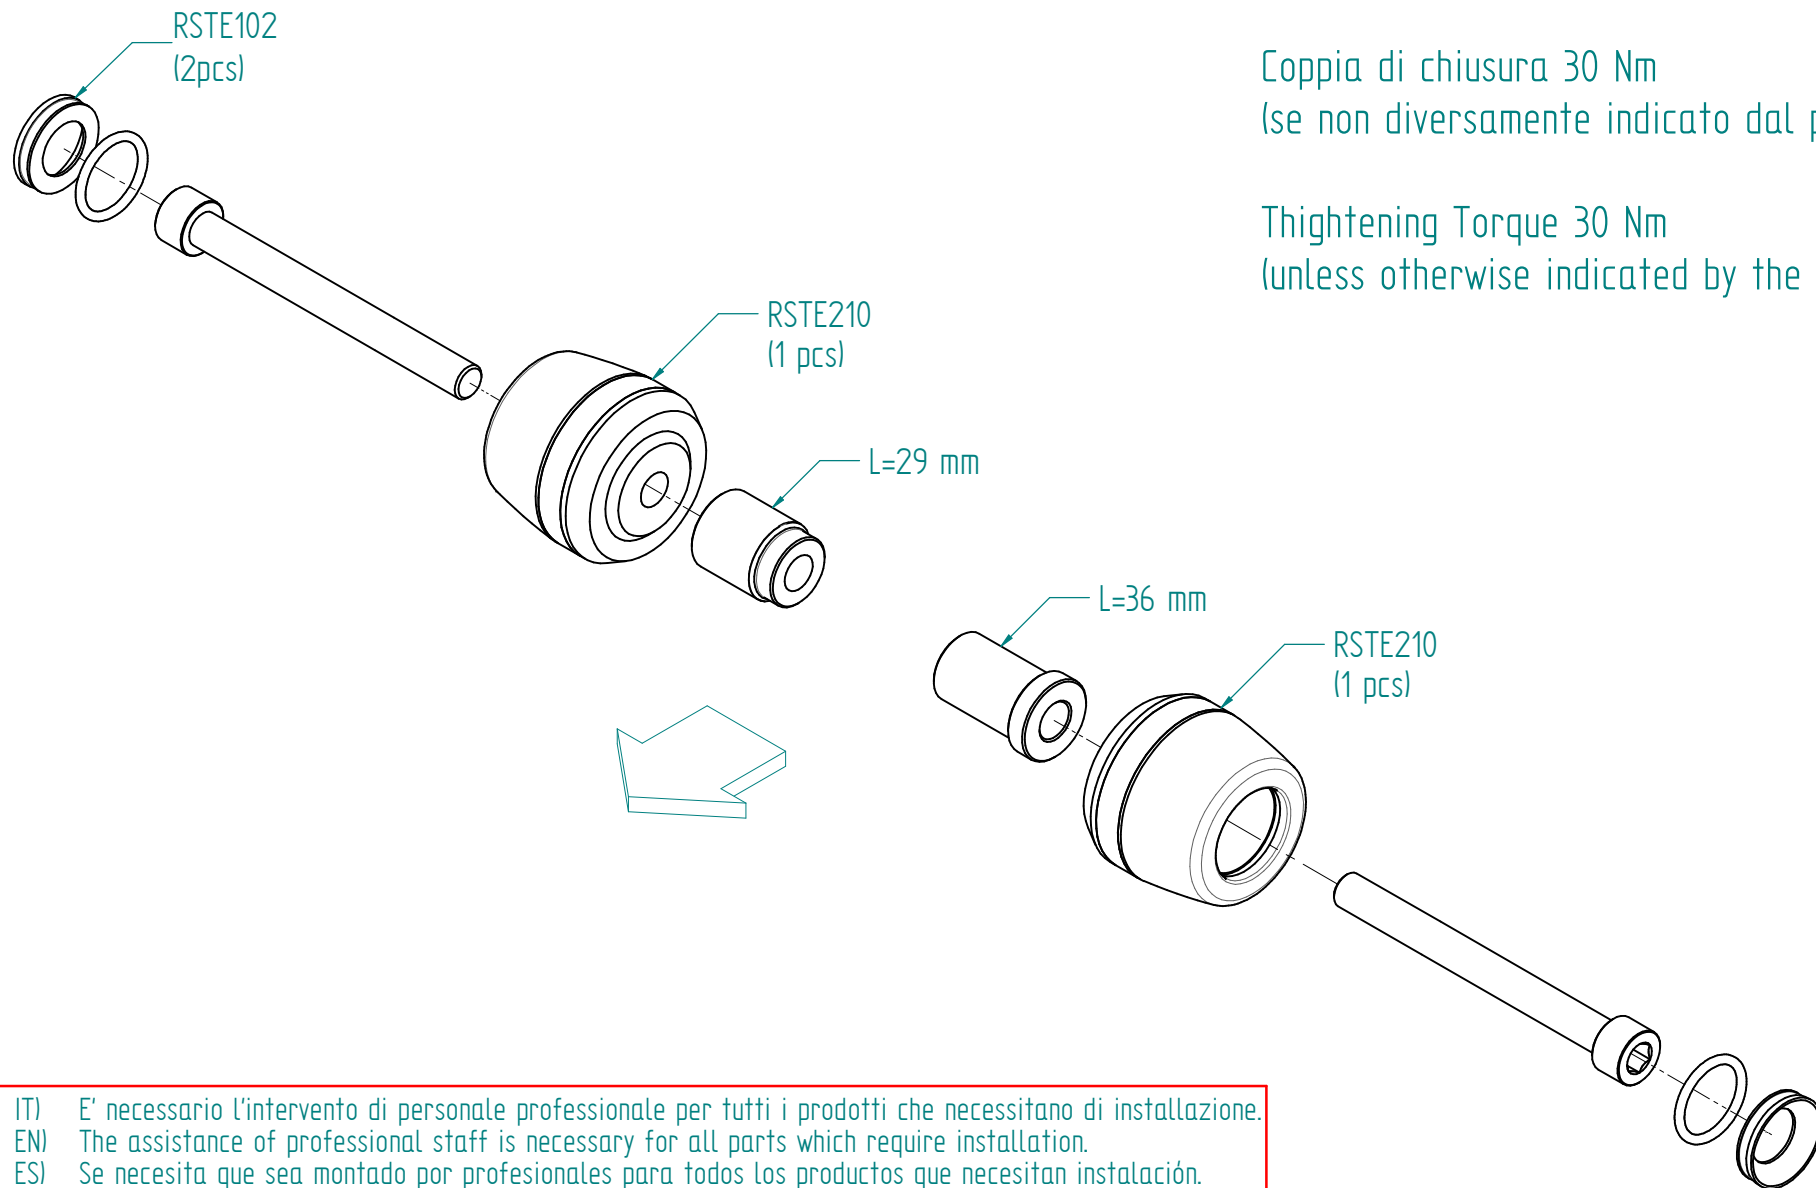

STESU205

SUZUKI GSXR 1000 (07-08)

Coppia di chiusura 30 Nm
(se non diversamente indicato dal produttore)

Tightening Torque 30 Nm
(unless otherwise indicated by the manufacturer)

IT) E' necessario l'intervento di personale professionale per tutti i prodotti che necessitano di installazione.
EN) The assistance of professional staff is necessary for all parts which require installation.
ES) Se necesita que sea montado por profesionales para todos los productos que necesitan instalación.
FR) L'assistance d'un professionnel est nécessaire pour toutes les pièces qui nécessitent une installation.
DEU) Der Eingriff von Fachpersonal ist notwendig für alle Artikel die installiert/montiert werden müssen.

- VERIFICARE SERRAGGIO VITI PRIMA DELL'UTILIZZO / CONTROL THE THIGHTENING'S SCREW BEFORE USING