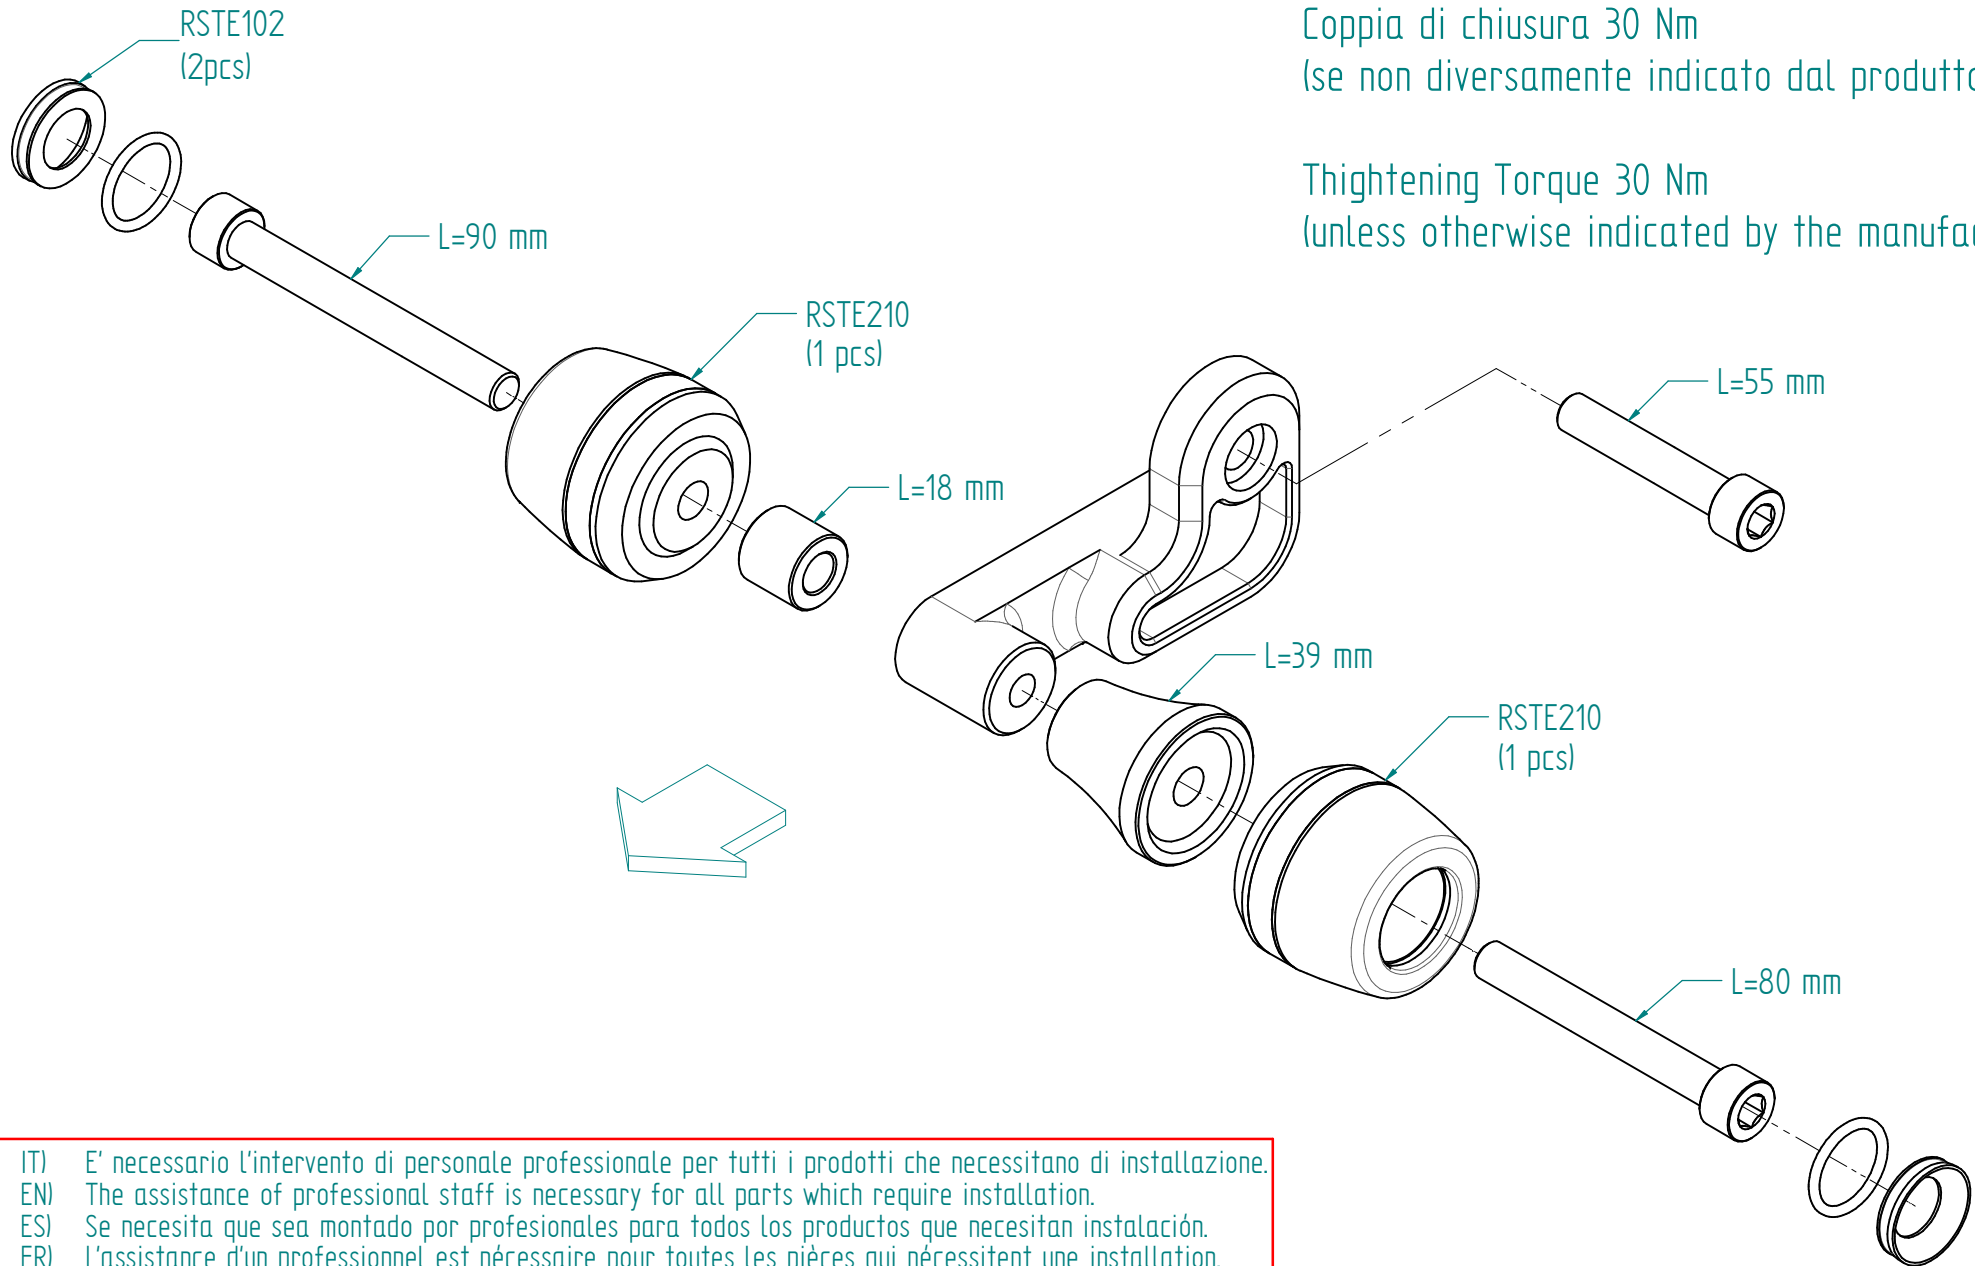

# STESU202

SUZUKI GSXR 600 / 750 (08-10)

Coppia di chiusura 30 Nm  
(se non diversamente indicato dal produttore)

Tightening Torque 30 Nm  
(unless otherwise indicated by the manufacturer)

IT) E' necessario l'intervento di personale professionale per tutti i prodotti che necessitano di installazione.  
EN) The assistance of professional staff is necessary for all parts which require installation.  
ES) Se necesita que sea montado por profesionales para todos los productos que necesitan instalación.  
FR) L'assistance d'un professionnel est nécessaire pour toutes les pièces qui nécessitent une installation.  
DEU) Der Eingriff von Fachpersonal ist notwendig für alle Artikel die installiert/montiert werden müssen.

- VERIFICARE SERRAGGIO VITI PRIMA DELL'UTILIZZO / CONTROL THE THIGHTENING'S SCREW BEFORE USING