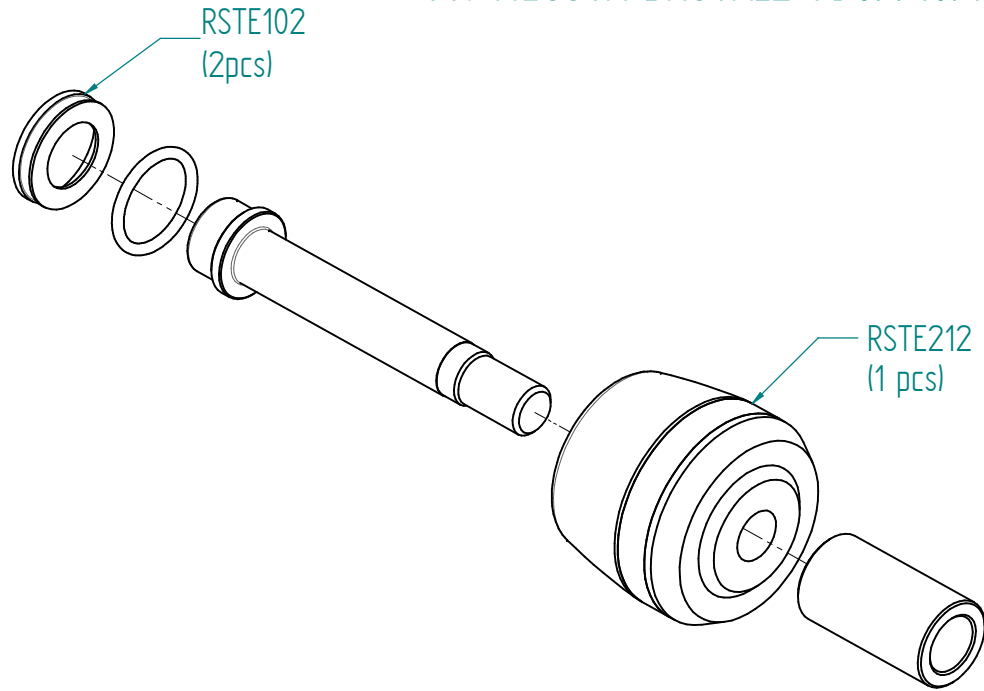

STEMV201

MV AGUSTA BRUTALE 750/910/1000/1090 (01-12)

Coppia di chiusura 30 Nm
(se non diversamente indicato dal produttore)

Tightening Torque 30 Nm
(unless otherwise indicated by the manufacturer)

IT) E' necessario l'intervento di personale professionale per tutti i prodotti che necessitano di installazione.
EN) The assistance of professional staff is necessary for all parts which require installation.
ES) Se necesita que sea montado por profesionales para todos los productos que necesitan instalación.
FR) L'assistance d'un professionnel est nécessaire pour toutes les pièces qui nécessitent une installation.
DEU) Der Eingriff von Fachpersonal ist notwendig für alle Artikel die installiert/montiert werden müssen.

- VERIFICARE SERRAGGIO VITI PRIMA DELL'UTILIZZO / CONTROL THE THIGHTENING'S SCREW BEFORE USING