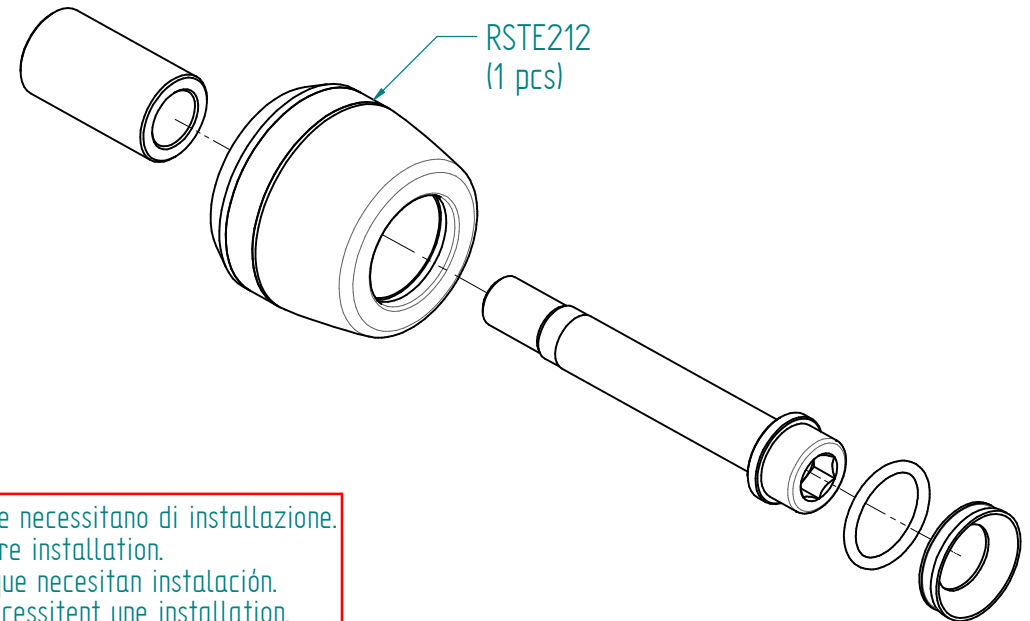

STEMV201

MV AGUSTA BRUTALE 750/910/1000/1090 (01-12)

Coppia di chiusura 30 Nm
(se non diversamente indicato dal produttore)

Tightening Torque 30 Nm
(unless otherwise indicated by the manufacturer)

IT) E' necessario l'intervento di personale professionale per tutti i prodotti che necessitano di installazione.
EN) The assistance of professional staff is necessary for all parts which require installation.
ES) Se necesita que sea montado por profesionales para todos los productos que necesitan instalación.
FR) L'assistance d'un professionnel est nécessaire pour toutes les pièces qui nécessitent une installation.
DEU) Der Eingriff von Fachpersonal ist notwendig für alle Artikel die installiert/montiert werden müssen.

- VERIFICARE SERRAGGIO VITI PRIMA DELL'UTILIZZO / CONTROL THE THIGHTENING'S SCREW BEFORE USING