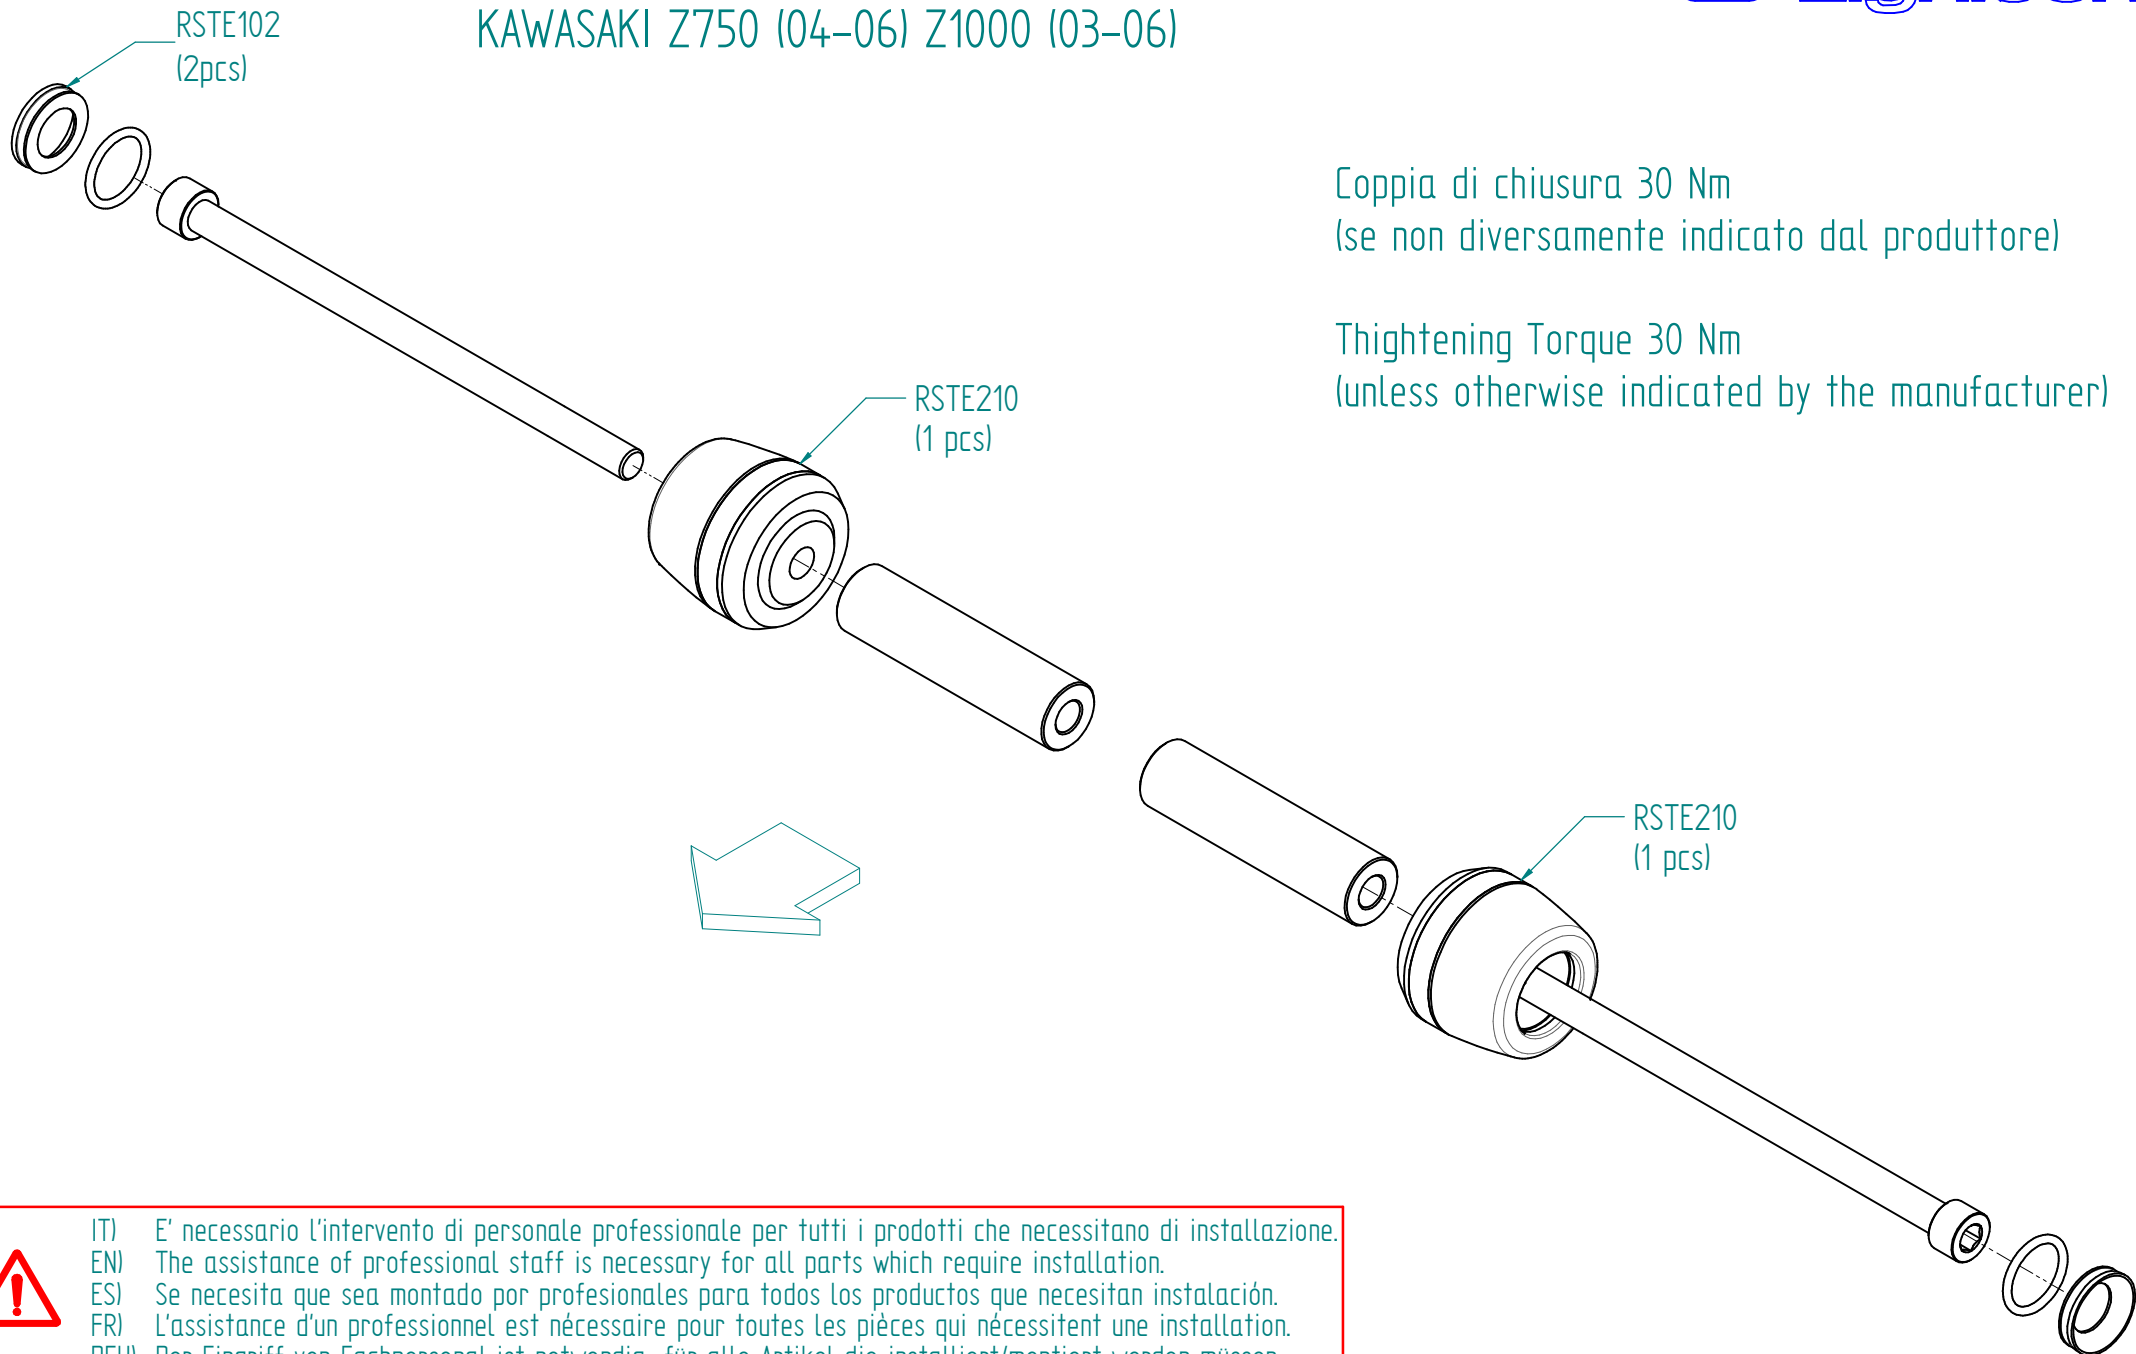

STEKA205

KAWASAKI Z750 (04-06) Z1000 (03-06)

Coppia di chiusura 30 Nm
(se non diversamente indicato dal produttore)

Tightening Torque 30 Nm
(unless otherwise indicated by the manufacturer)

IT) E' necessario l'intervento di personale professionale per tutti i prodotti che necessitano di installazione.
 EN) The assistance of professional staff is necessary for all parts which require installation.
 ES) Se necesita que sea montado por profesionales para todos los productos que necesitan instalación.
 FR) L'assistance d'un professionnel est nécessaire pour toutes les pièces qui nécessitent une installation.
 DEU) Der Eingriff von Fachpersonal ist notwendig für alle Artikel die installiert/montiert werden müssen.

- VERIFICARE SERRAGGIO VITI PRIMA DELL'UTILIZZO / CONTROL THE THIGHTENING'S SCREW BEFORE USING