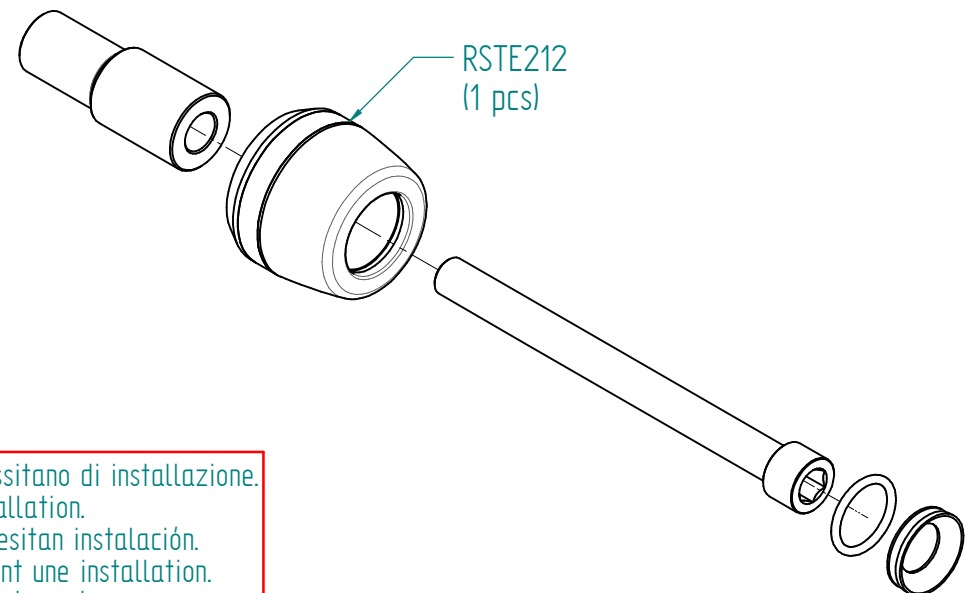

STEHU201

HUSQUARNA NUDA 900 (12-15)

Coppia di chiusura 30 Nm
(se non diversamente indicato dal produttore)
Tightening Torque 30 Nm
(unless otherwise indicated by the manufacturer)

IT) E' necessario l'intervento di personale professionale per tutti i prodotti che necessitano di installazione.
 EN) The assistance of professional staff is necessary for all parts which require installation.
 ES) Se necesita que sea montado por profesionales para todos los productos que necesitan instalación.
 FR) L'assistance d'un professionnel est nécessaire pour toutes les pièces qui nécessitent une installation.
 DEU) Der Eingriff von Fachpersonal ist notwendig für alle Artikel die installiert/montiert werden müssen.

- VERIFICARE SERRAGGIO VITI PRIMA DELL'UTILIZZO / CONTROL THE THIGHTENING'S SCREW BEFORE USING