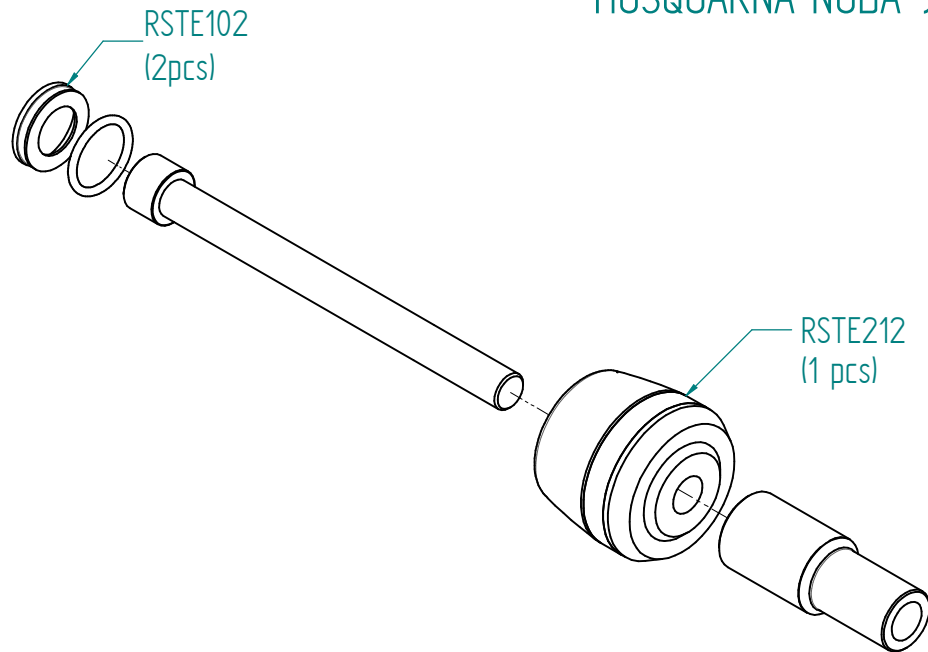

STEHU201

HUSQUARNA NUDA 900 (12-15)

Coppia di chiusura 30 Nm
(se non diversamente indicato dal produttore)
Tightening Torque 30 Nm
(unless otherwise indicated by the manufacturer)

IT) E' necessario l'intervento di personale professionale per tutti i prodotti che necessitano di installazione.
 EN) The assistance of professional staff is necessary for all parts which require installation.
 ES) Se necesita que sea montado por profesionales para todos los productos que necesitan instalación.
 FR) L'assistance d'un professionnel est nécessaire pour toutes les pièces qui nécessitent une installation.
 DEU) Der Eingriff von Fachpersonal ist notwendig für alle Artikel die installiert/montiert werden müssen.

- VERIFICARE SERRAGGIO VITI PRIMA DELL'UTILIZZO / CONTROL THE THIGHTENING'S SCREW BEFORE USING